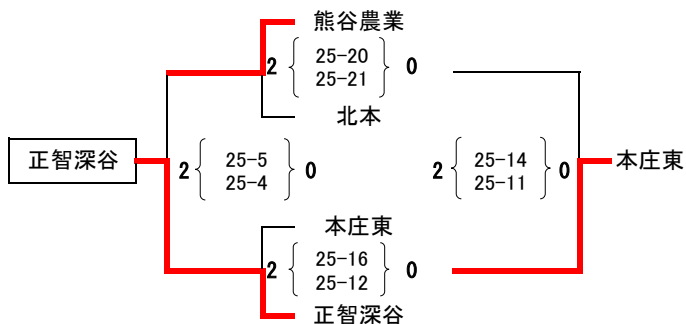

令和2年度 埼玉県高等学校バレーボール北部支部技術講習会一年生の部 女子競技記録

期日：令和2年9月26日(土)・9月27日(日)
会場：鴻巣女子高校、北本高校、寄居城北高校

【第1日目】

鴻巣女子高校会場

A	深谷第一	鴻巣女子	深谷	勝	敗	総得失セット差	総得失点	順位
深谷第一	○	○	○	2	0	4	2.3 100 44	1
鴻巣女子	×	○	○	1	1	0	1.0 77 80	2
深谷	×	×	○	0	2	-4	0.47 47 100	3

北本高校会場

C	秩父	深谷商業	熊商・滑川・桶西	勝	敗	総得失セット差	総得失点	順位
秩父	○	○	○	1	1	1	1.0 118 116	2
深谷商業	○	○	○	2	0	3	1.4 122 86	1
熊商・滑川・桶西	×	×	○	0	2	-4	0.6 62 100	3

寄居城北高校会場

E	寄居城北	小川	秩父農工科学	勝	敗	総得失セット差	総得失点	順位
寄居城北	○	○	○	0	2	-4	0.4 43 100	3
小川	○	○	○	2	0	4	1.5 103 70	1
秩父農工科学	○	×	○	1	1	0	1.3 96 72	2