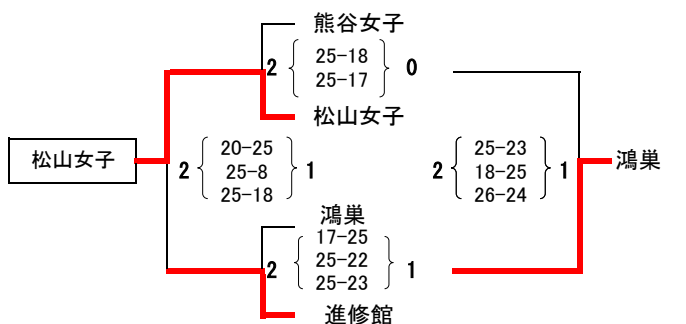

令和2年度 埼玉県高等学校バレーボール北部支部技術講習会一年生の部 女子競技記録

期日：令和2年9月26日(土)・9月27日(日)
会場：鴻巣女子高校、北本高校、寄居城北高校

【第1日目】

鴻巣女子高校会場

A	深谷第一	鴻巣女子	深谷	勝	敗	総得失セット差	総得失点	順位
深谷第一	○	○	○	2	0	4	2.3 100 44	1
鴻巣女子	×	○	○	1	1	0	1.0 77 80	2
深谷	×	×	○	0	2	-4	0.47 47 100	3

北本高校会場

C	秩父	深谷商業	熊商・滑川・桶西	勝	敗	総得失セット差	総得失点	順位
秩父	○	○	○	1	1	1	1.0 118 116	2
深谷商業	○	○	○	2	0	3	1.4 122 86	1
熊商・滑川・桶西	×	×	○	0	2	-4	0.6 62 100	3

寄居城北高校会場

E	寄居城北	小川	秩父農工科学	勝	敗	総得失セット差	総得失点	順位
寄居城北	○	○	○	0	2	-4	0.4 43 100	3
小川	○	○	○	2	0	4	1.5 103 70	1
秩父農工科学	○	×	○	1	1	0	1.3 96 72	2