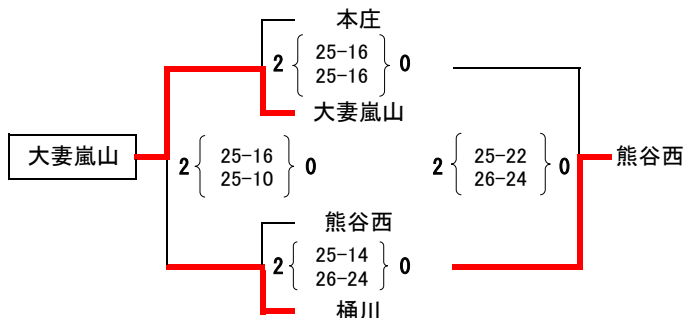

令和2年度 埼玉県高等学校バレーボール北部支部技術講習会一年生の部 女子競技記録

期日：令和2年9月26日(土)・9月27日(日)
会場：鴻巣女子高校、北本高校、寄居城北高校

【第1日目】

鴻巣女子高校会場

A	深谷第一	鴻巣女子	深谷	勝	敗	総得失セット差	総得失点	順位
深谷第一	○	○	○	2	0	4	2.3 100 44	1
鴻巣女子	×	○	○	1	1	0	1.0 77 80	2
深谷	×	×	○	0	2	-4	0.47 47 100	3

北本高校会場

C	秩父	深谷商業	熊商・滑川・桶西	勝	敗	総得失セット差	総得失点	順位
秩父	○	○	○	1	1	1	1.0 118 116	2
深谷商業	○	○	○	2	0	3	1.4 122 86	1
熊商・滑川・桶西	×	×	○	0	2	-4	0.6 62 100	3

寄居城北高校会場

E	寄居城北	小川	秩父農工科学	勝	敗	総得失セット差	総得失点	順位
寄居城北	○	○	○	0	2	-4	0.4 43 100	3
小川	○	○	○	2	0	4	1.5 103 70	1
秩父農工科学	○	×	○	1	1	0	1.3 96 72	2