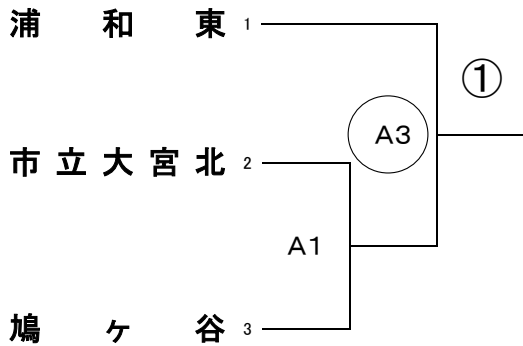

令和6年度 学校総合体育大会兼全国高等学校総合体育大会バレーボール競技大会
南部地区予選会男子組合せ

期 日 5月26日(日)
場 所 浦和駒場体育館 A・B・C

開館時間 9:00 試合開始 9:30
監督会議 8:20 役員開館 8:30

県推薦校
埼玉栄
上尾
大宮東

地区推薦校
伊奈学園
浦和北
浦和
蕨

川口市立
市立浦和南
国際学院