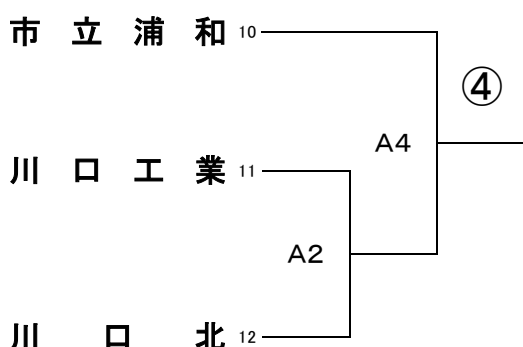

令和6年度 学校総合体育大会兼全国高等学校総合体育大会バレーボール競技大会
南部地区予選会男子組合せ

期 日 5月26日(日)
場 所 浦和駒場体育館 A・B・C

開館時間 9:00 試合開始 9:30
監督会議 8:20 役員開館 8:30

県推薦校
埼玉栄
上尾
大宮東

地区推薦校
伊奈学園
浦和北
浦和
蕨

川口市立
市立浦和南
国際学院