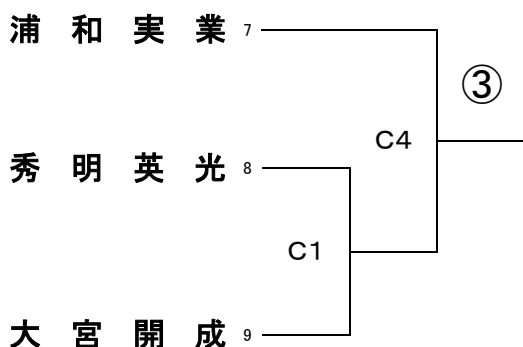

令和6年度 学校総合体育大会兼全国高等学校総合体育大会バレーボール競技大会
南部地区予選会男子組合せ

期 日 5月26日(日)
場 所 浦和駒場体育館 A・B・C

開館時間 9:00 試合開始 9:30
監督会議 8:20 役員開館 8:30

県推薦校
埼玉栄
上尾
大宮東

地区推薦校
伊奈学園
浦和北
浦和
蕨

川口市立
市立浦和南
国際学院