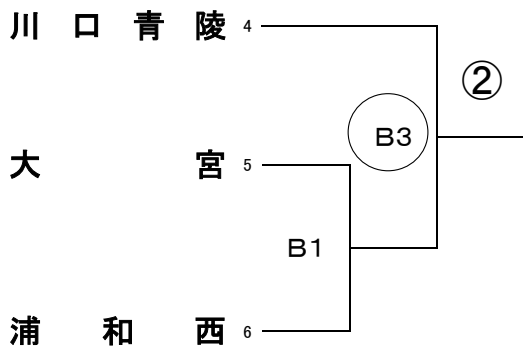

令和6年度 学校総合体育大会兼全国高等学校総合体育大会バレーボール競技大会
南部地区予選会男子組合せ

期 日 5月26日(日)
場 所 浦和駒場体育館 A・B・C

開館時間 9:00 試合開始 9:30
監督会議 8:20 役員開館 8:30

県推薦校
埼玉栄
上尾
大宮東

地区推薦校
伊奈学園
浦和北
浦和
蕨

川口市立
市立浦和南
国際学院