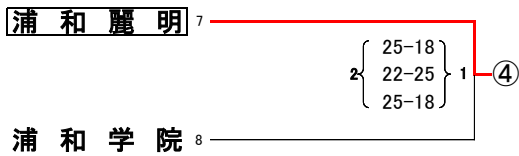

令和6年度 学校総合体育大会兼全国高等学校総合体育大会バレーボール競技大会

南部地区予選会女子競技記録

期 日 令和6年5月26日(日)
会 場 岩槻文化公園体育館

県シード校
伊奈学園
国際学院
地区推薦校
淑徳与野
上尾南
市立浦和南
浦和北
浦和一女
大宮東
地区代表校
①~⑫の各ブ
ロックを勝ち
抜いた
12チーム