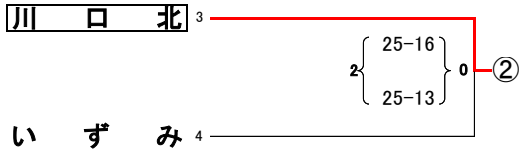

令和6年度 学校総合体育大会兼全国高等学校総合体育大会バレーボール競技大会

南部地区予選会女子競技記録

期 日 令和6年5月26日(日)
会 場 岩槻文化公園体育館

県シード校
伊奈学園
国際学院
地区推薦校
淑徳与野
上尾南
市立浦和南
浦和北
浦和一女
大宮東
地区代表校
①~⑫の各ブ
ロックを勝ち
抜いた
12チーム