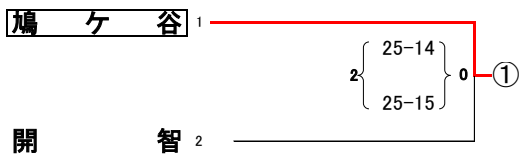

令和6年度 学校総合体育大会兼全国高等学校総合体育大会バレーボール競技大会

南部地区予選会女子競技記録

期 日 令和6年5月26日(日)
会 場 岩槻文化公園体育館

県シード校
伊奈学園
国際学院
地区推薦校
淑徳与野
上尾南
市立浦和南
浦和北
浦和一女
大宮東
地区代表校
①~⑫の各ブ
ロックを勝ち
抜いた
12チーム