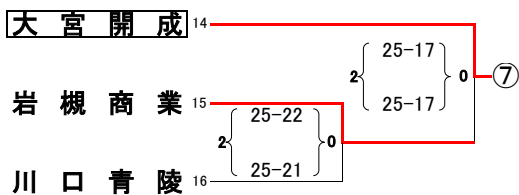

令和6年度 学校総合体育大会兼全国高等学校総合体育大会バレーボール競技大会

南部地区予選会女子競技記録

期 日 令和6年5月26日(日)
会 場 岩槻文化公園体育館

県シード校
伊奈学園
国際学院
地区推薦校
淑徳与野
上尾南
市立浦和南
浦和北
浦和一女
大宮東
地区代表校
①~⑫の各ブ
ロックを勝ち
抜いた
12チーム