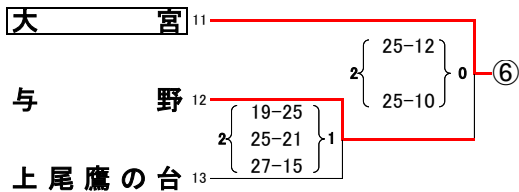

令和6年度 学校総合体育大会兼全国高等学校総合体育大会バレーボール競技大会

南部地区予選会女子競技記録

期 日 令和6年5月26日(日)
会 場 岩槻文化公園体育館

県シード校
伊奈学園
国際学院
地区推薦校
淑徳与野
上尾南
市立浦和南
浦和北
浦和一女
大宮東
地区代表校
①~⑫の各ブ
ロックを勝ち
抜いた
12チーム