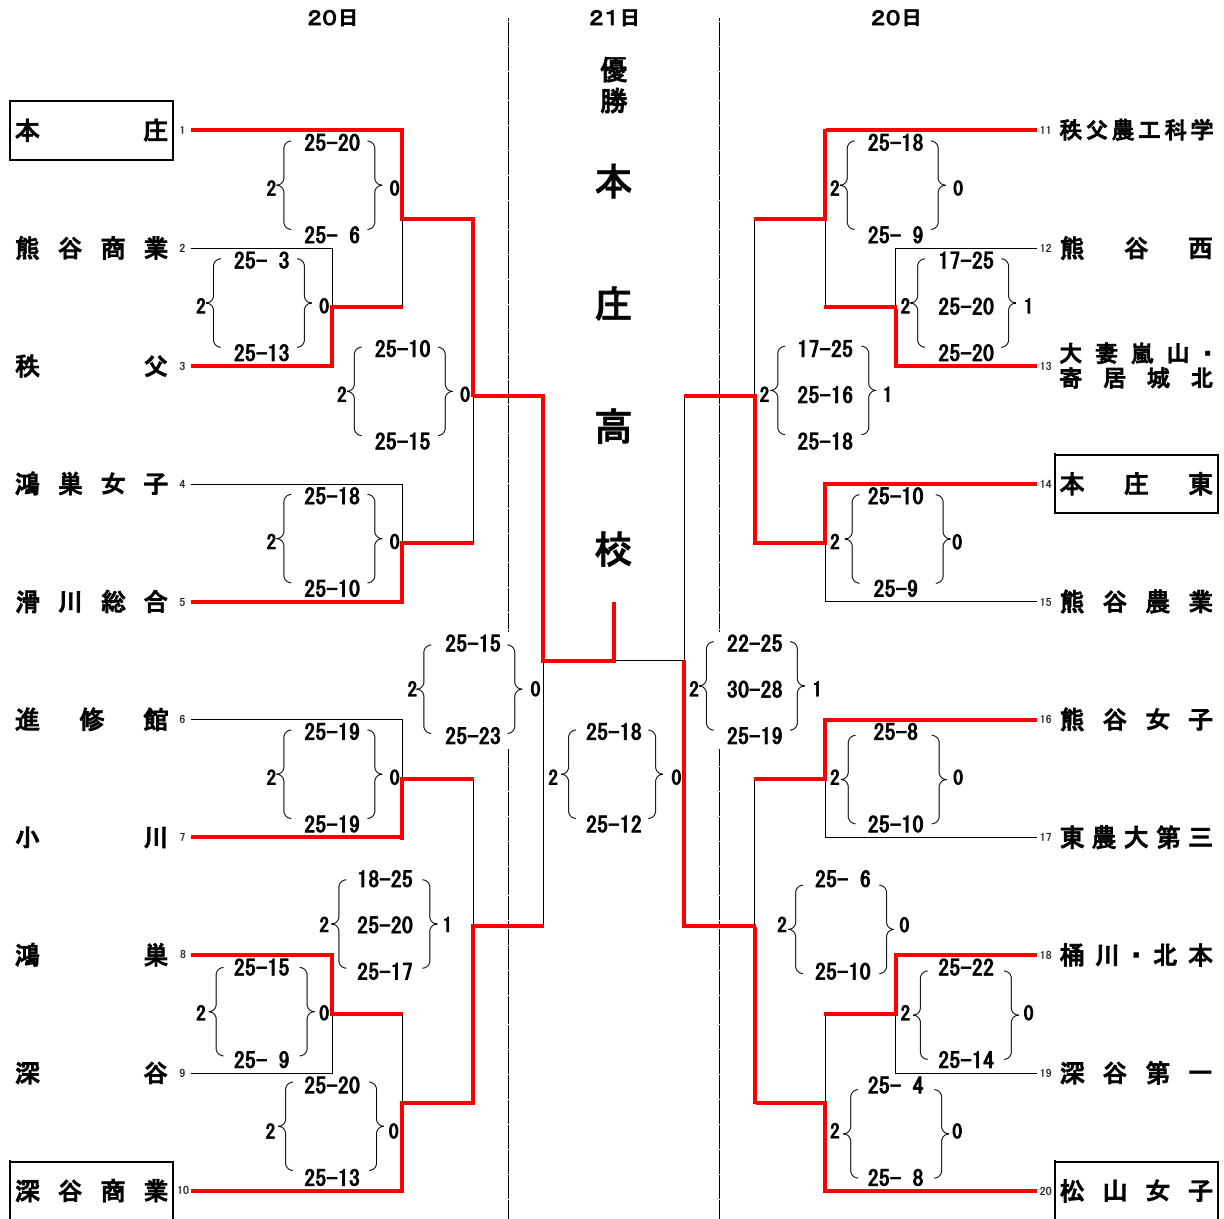

令和6年度 埼玉県高等学校バレーボール北部支部春季大会女子競技記録

期 日 令和6年4月20日(土)・21日(日)  
 場 場 深谷商業高校・熊谷女子高校

(順位決定戦)