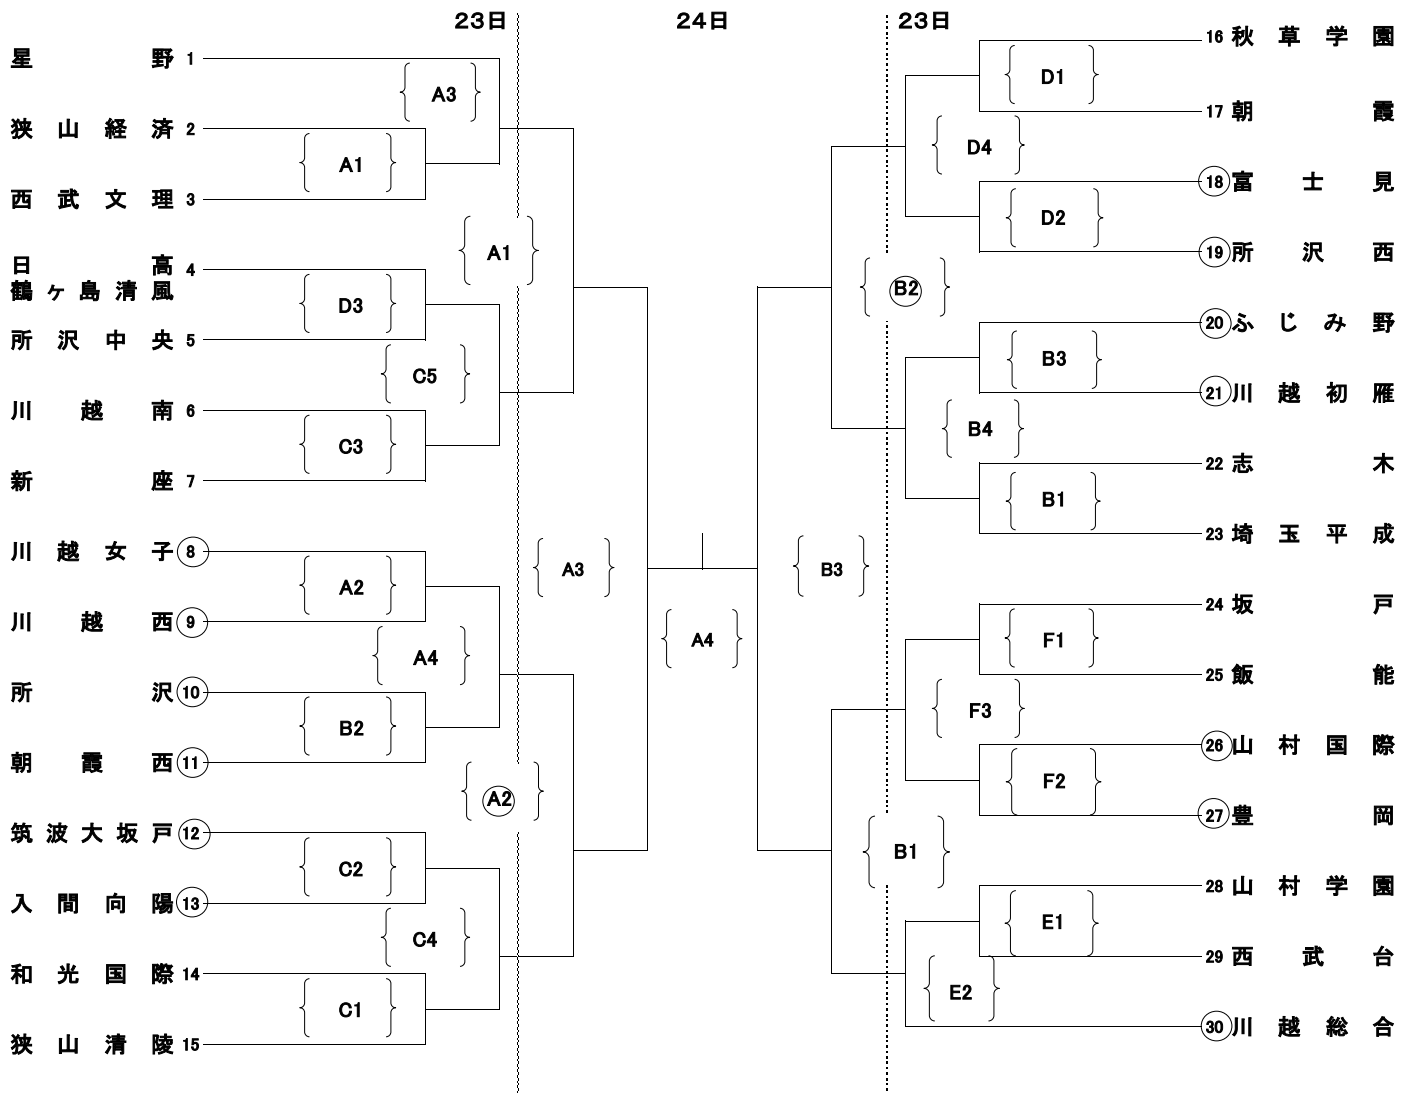

令和4年度 埼玉県高等学校バレーボール西部支部春季大会女子組合せ

期 日 令和4年 4月23日(土) 24日(日)
 会 場 23日(土) 志木高校(A・B) 所沢中央高校(C・D) 川越総合高校(E・F)
 24日(日) 星野高校(A・B)
 大会使用球 モルテン ○印 第1試合役員

試合順	1 日 目		2 日 目	
	集合	開始	集合	開始
第1試合	9:00	10:00	9:00	10:00
第2試合	9:30	11:30	9:30	11:30
第3試合	11:30	12:30		13:00
第4試合	12:30	13:30		14:00
第5試合		14:30		