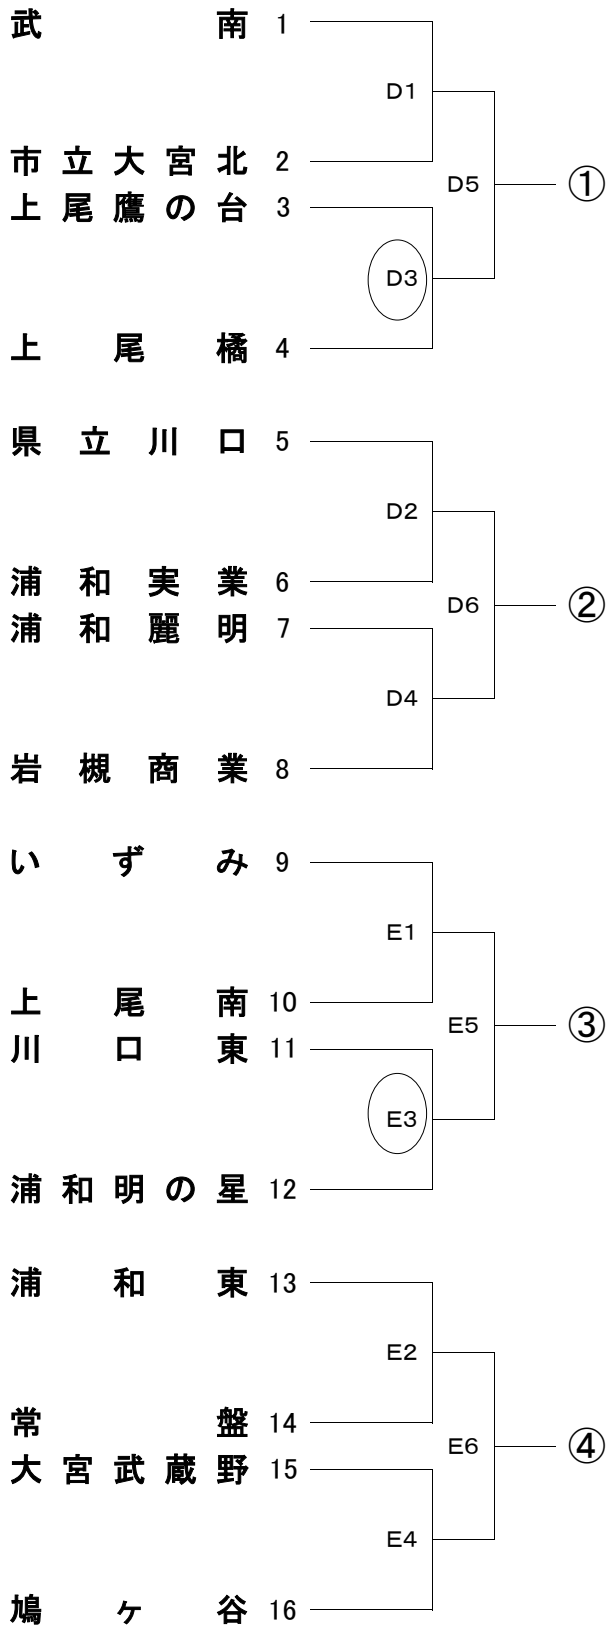

令和元年度 学校総合体育大会兼全国高等学校総合体育大会バレーボール競技大会南部地区予選会女子組合せ

期 日 5月28日(火)
場 所 岩槻文化公園体育館 メイン D・E・F サブ G

開館時間 9:00 試合開始 9:30(予定)
第1試合ラインジャッジは当日の第3試合のチームが行う

《女子》
県推薦校
淑徳与野

地区推薦校
国際学院
伊奈学園
大宮東栄
埼玉栄
浦和一女
大宮南
浦和北
浦和南
上尾
大宮商業