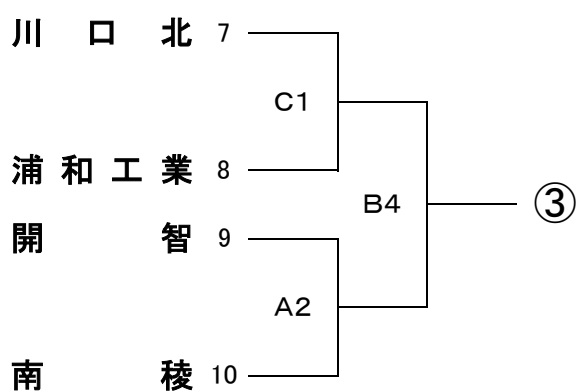

期 日 5月28日(火)
場 所 浦和駒場体育館 A・B・C

開館時間 9:00 試合開始 9:30(予定)
ラインジャッジは当日の第3試合のチームが行う

《男子》

県推薦校
埼玉栄
川口青陵
大宮東

地区推薦校
上尾
伊奈学園

大宮工業
浦和
浦和東
秀明英光
上尾南
大宮