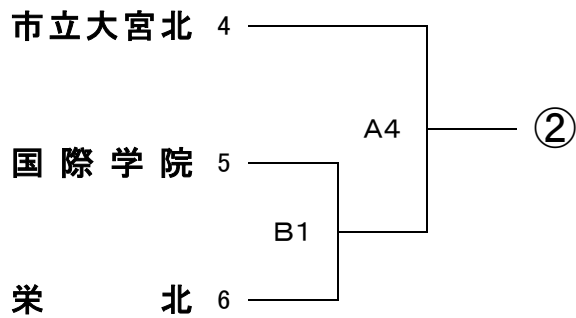

期 日 5月28日(火)
場 所 浦和駒場体育館 A・B・C

開館時間 9:00 試合開始 9:30(予定)
ラインジャッジは当日の第3試合のチームが行う

《男子》

県推薦校
埼玉栄
川口青陵
大宮東

地区推薦校
上尾
伊奈学園

大宮工業
浦和
浦和東
秀明英光
上尾南
大宮