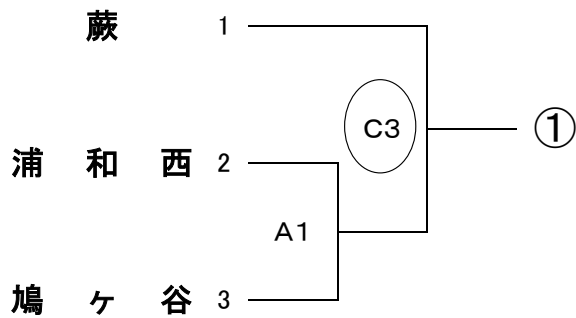

期 日 5月28日(火)
場 所 浦和駒場体育館 A・B・C

開館時間 9:00 試合開始 9:30(予定)
ラインジャッジは当日の第3試合のチームが行う

《男子》

県推薦校
埼玉栄
川口青陵
大宮東

地区推薦校
上尾
伊奈学園

大宮工業
浦和
浦和東
秀明英光
上尾南
大宮