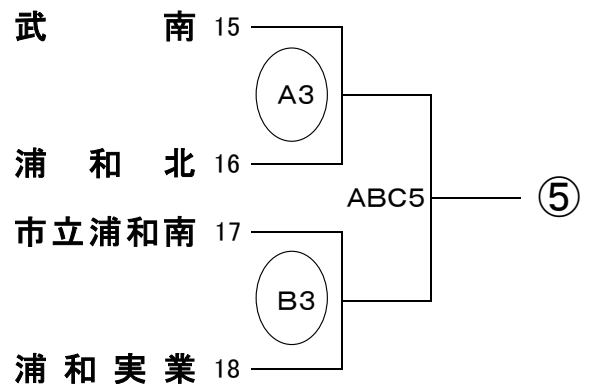

期 日 5月28日(火)
場 所 浦和駒場体育館 A・B・C

開館時間 9:00 試合開始 9:30(予定)
ラインジャッジは当日の第3試合のチームが行う

《男子》

県推薦校
埼玉栄
川口青陵
大宮東

地区推薦校
上尾
伊奈学園

大宮工業
浦和
浦和東
秀明英光
上尾南
大宮