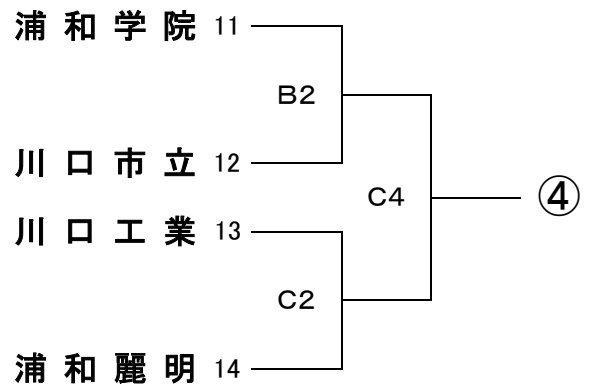

期 日 5月28日(火)
場 所 浦和駒場体育館 A・B・C

開館時間 9:00 試合開始 9:30(予定)
ラインジャッジは当日の第3試合のチームが行う

《男子》

県推薦校
埼玉栄
川口青陵
大宮東

地区推薦校
上尾
伊奈学園

大宮工業
浦和
浦和東
秀明英光
上尾南
大宮