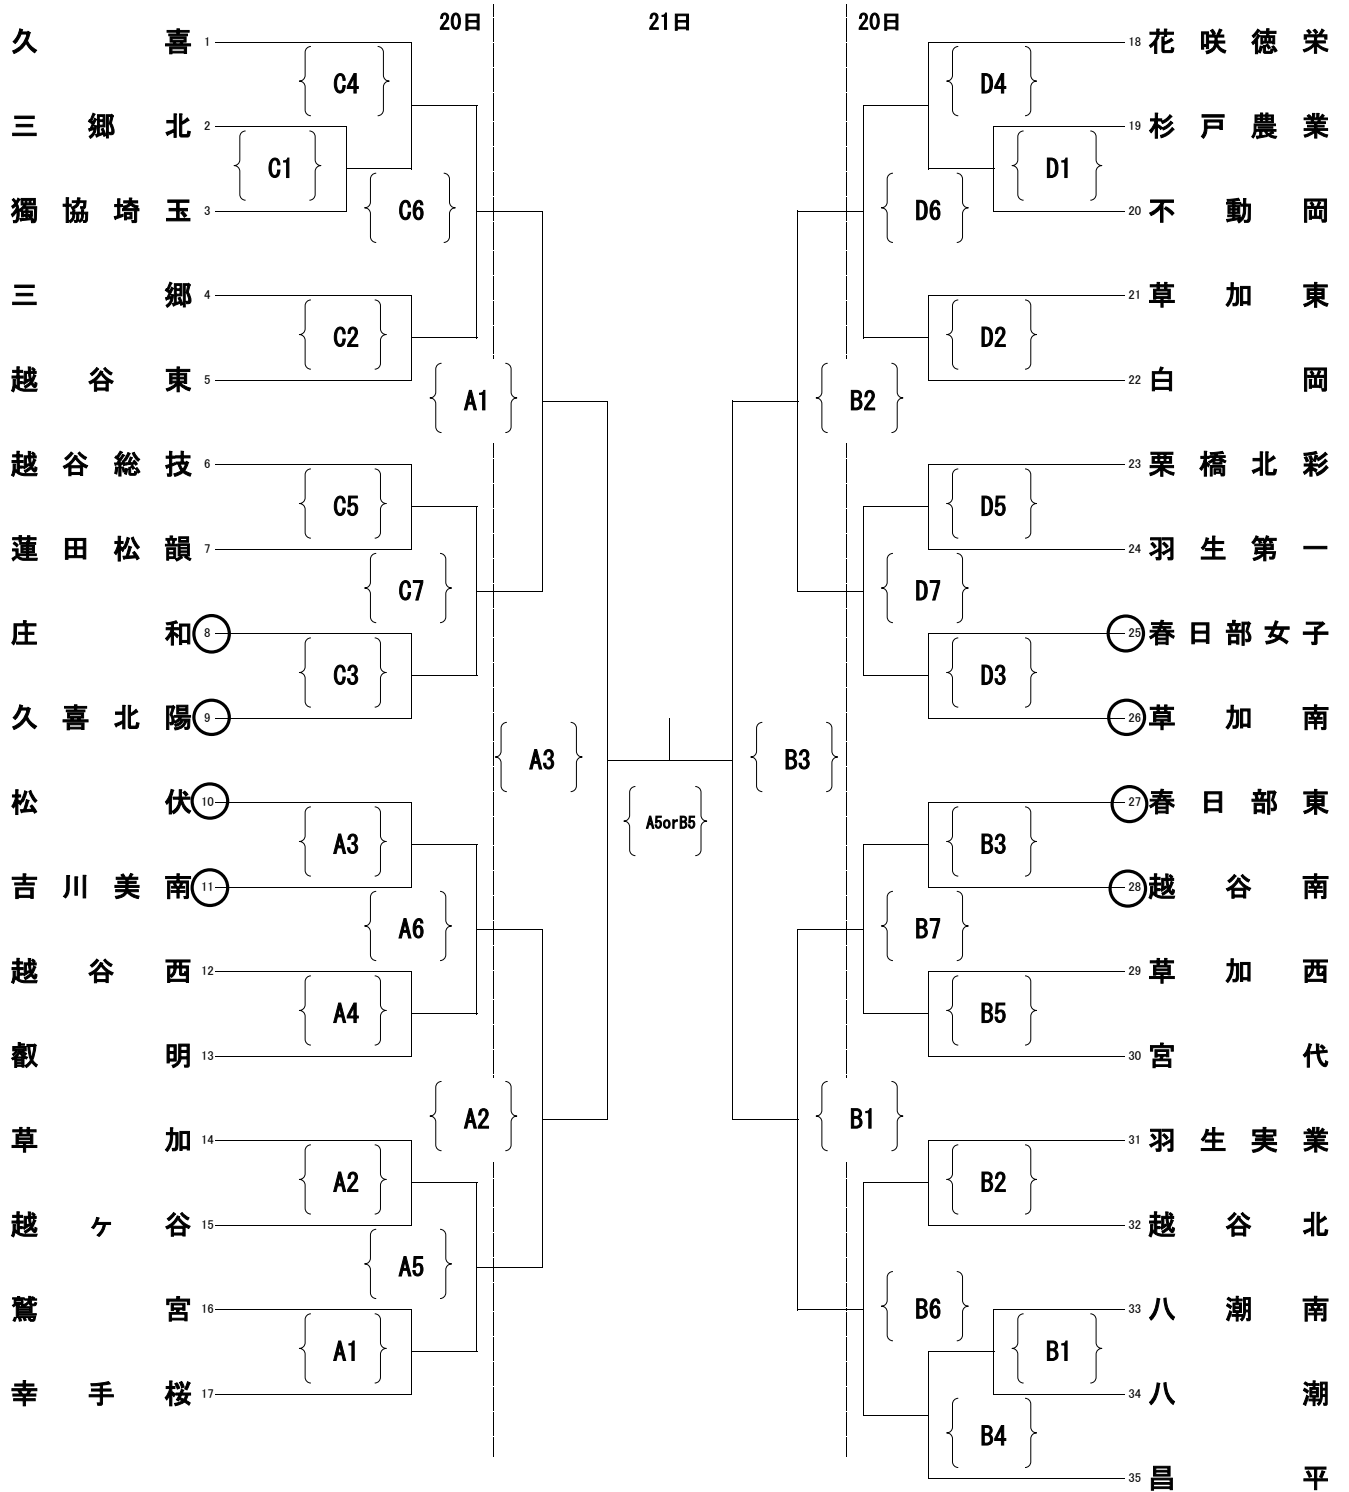

平成31年度 埼玉県高等学校バレーボール大会東部支部春季大会女子組合せ

期 日 平成31年4月20日(土)・21日(日)

会 場 20日幸手桜高校(A・B) 久喜高校(C・D) 21日白岡高校(A・B)

会場開館9:00 第一試合開始10:00 ○印第一試合役員

大会使用球:ミカサ

順位決定戦(21日)