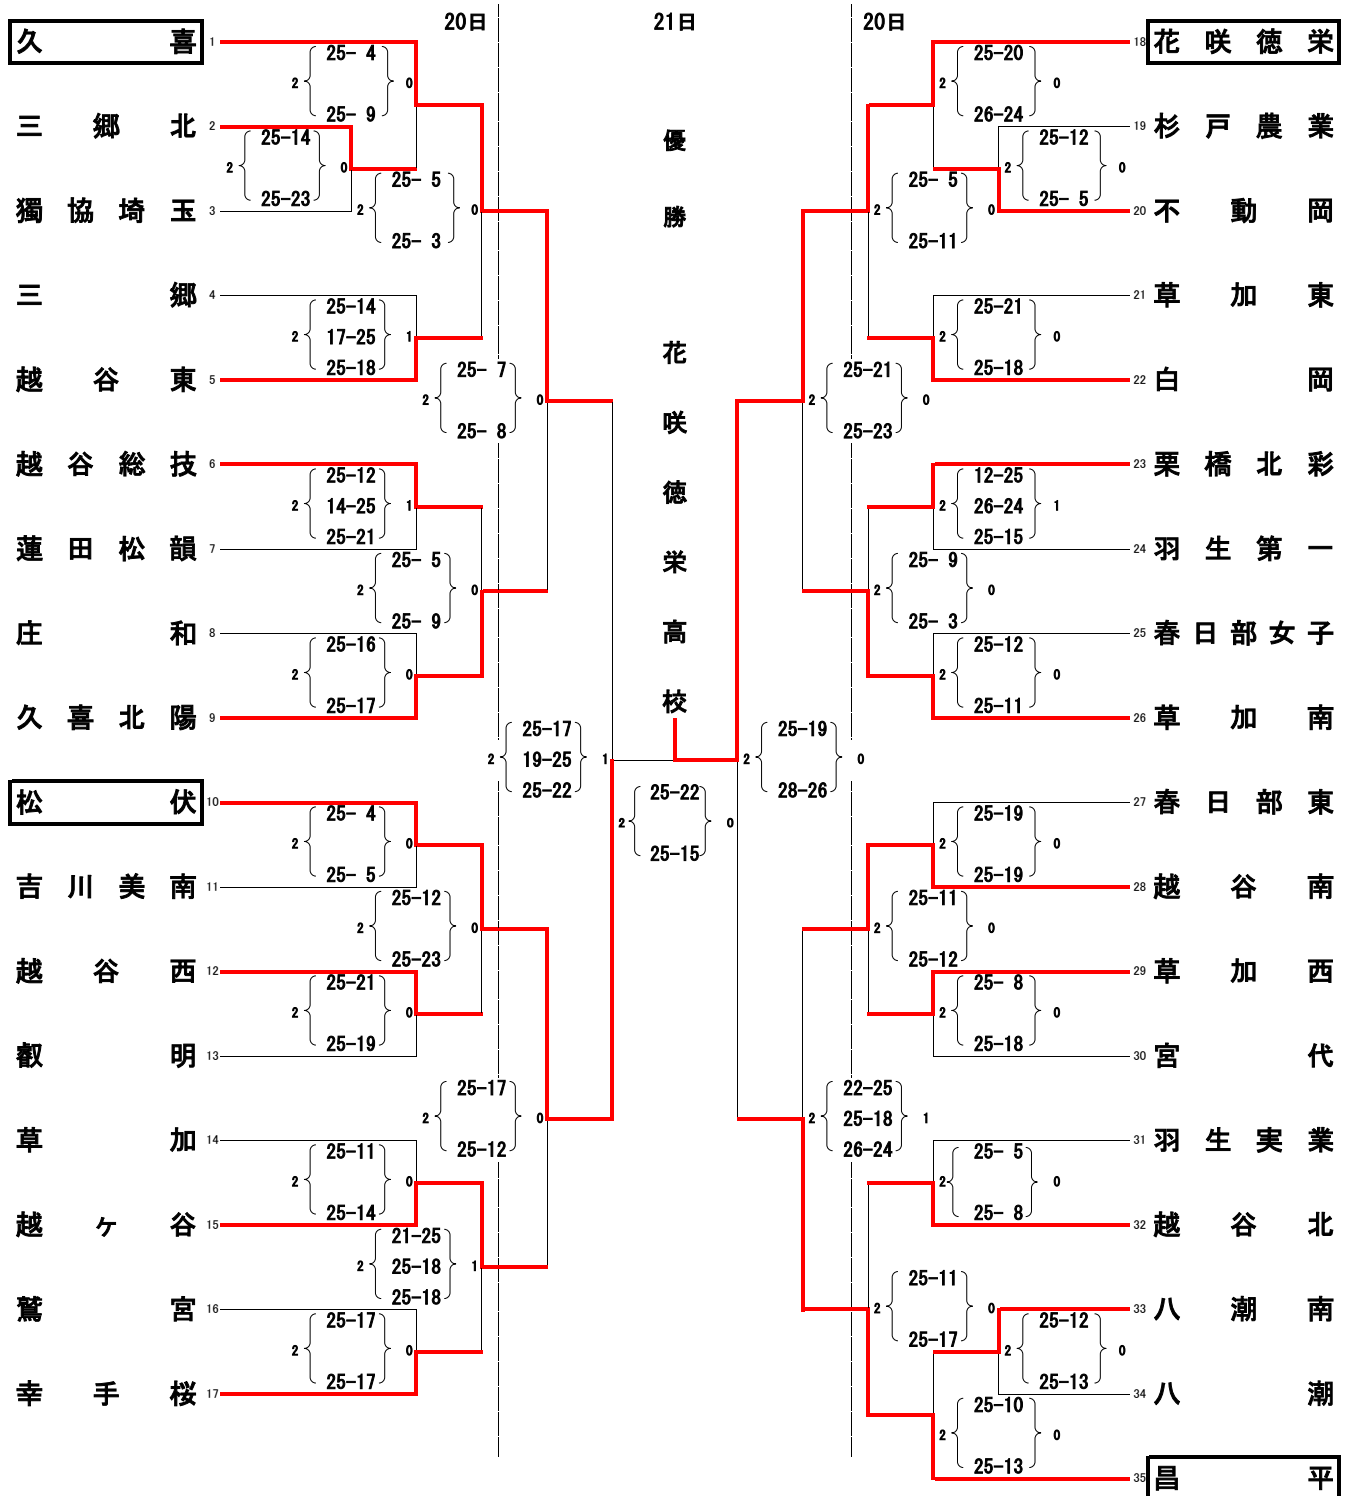

平成31年度 埼玉県高等学校バレーボ一東部支部春季大会女子競技記録

期 日 平成31年4月20日(土)・21日(日)

会 場 20日幸手桜高校 久喜高校 白岡高校

順位決定戦(21日)