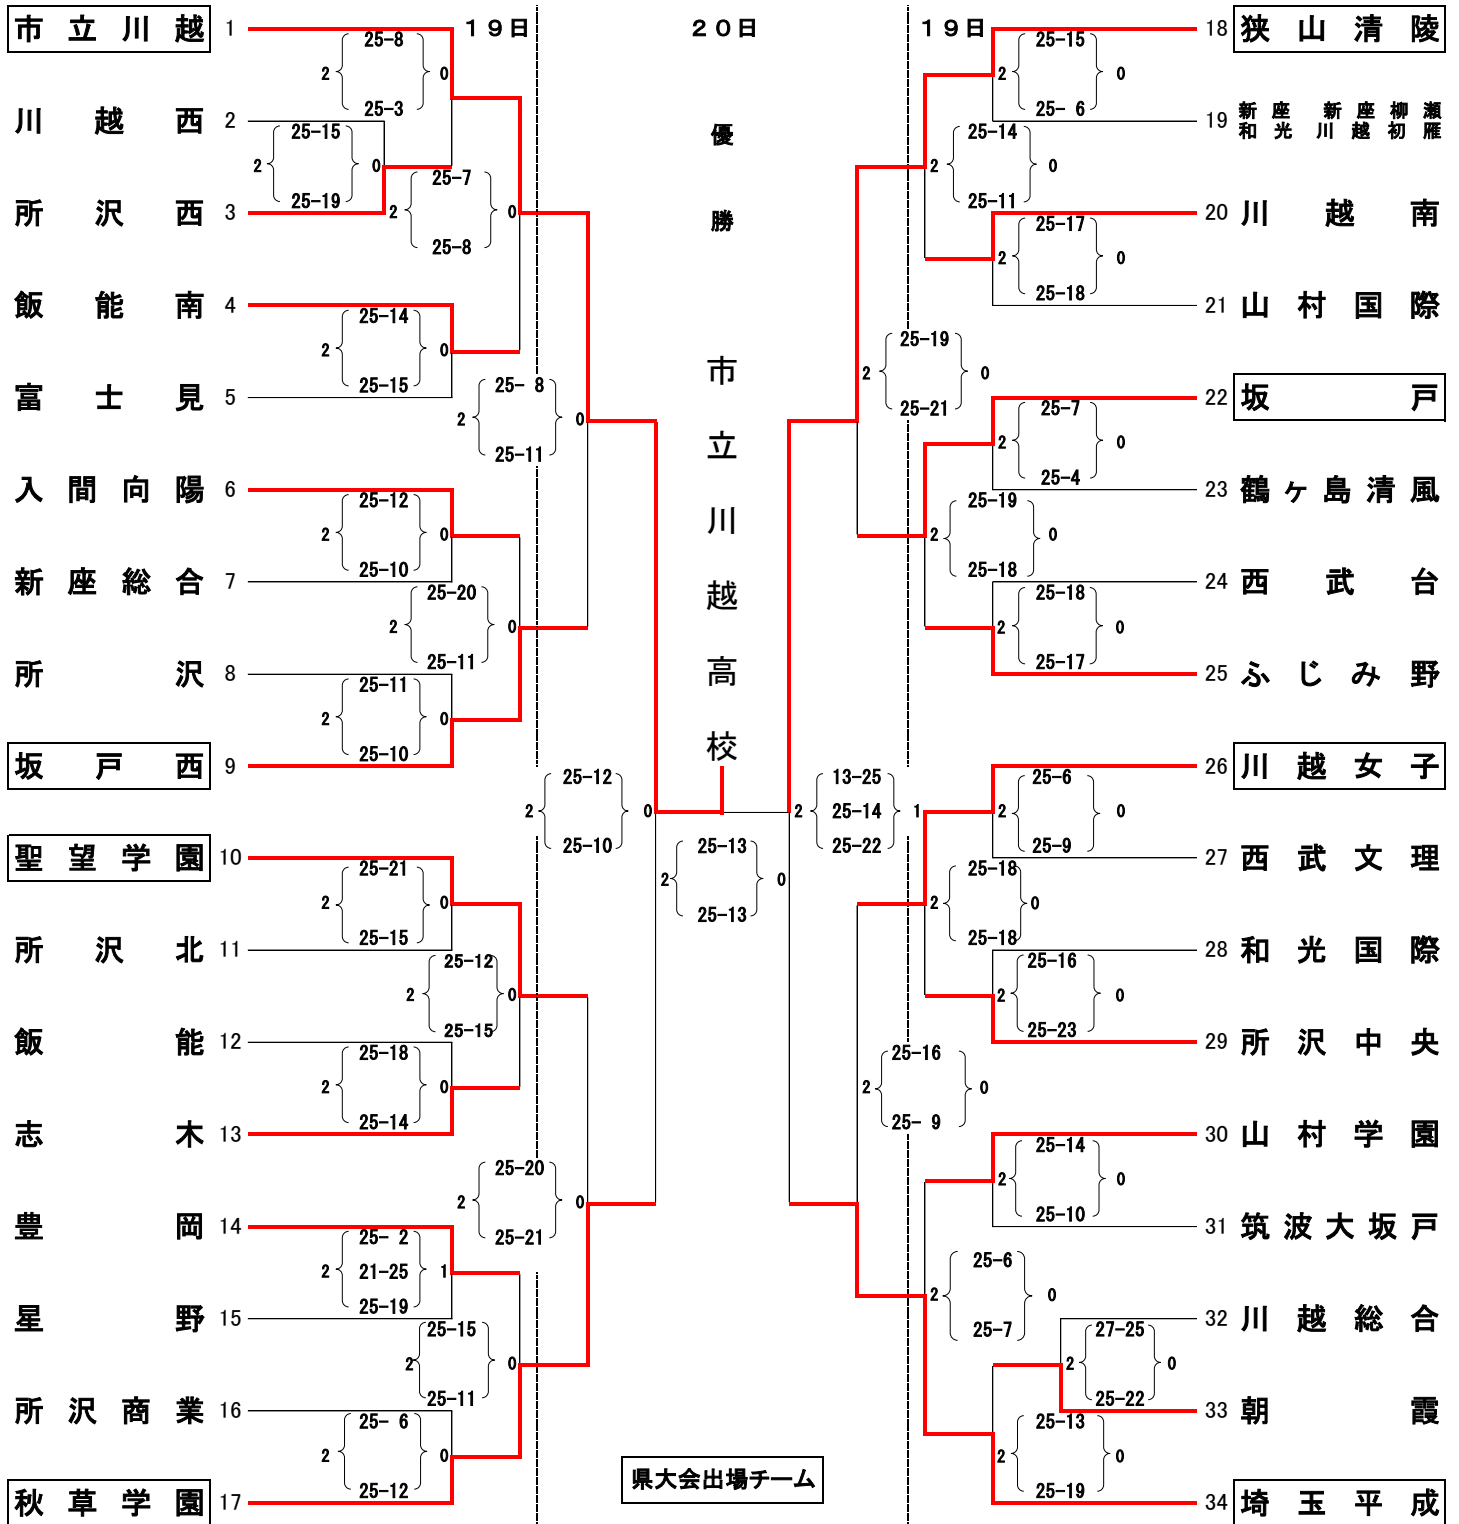

平成30年度 第31回埼玉県民総合体育大会兼埼玉県高等学校バレーボール新人大会 西部地区予選会女子組合せ

期 日：平成31年 1月19日(土) 20日(日) 会 場：坂戸高校 坂戸西高校 川越西高校
 県シード校：細田学園高校 狭山ヶ丘高校

県大会出場チーム

代表決定戦(20日)