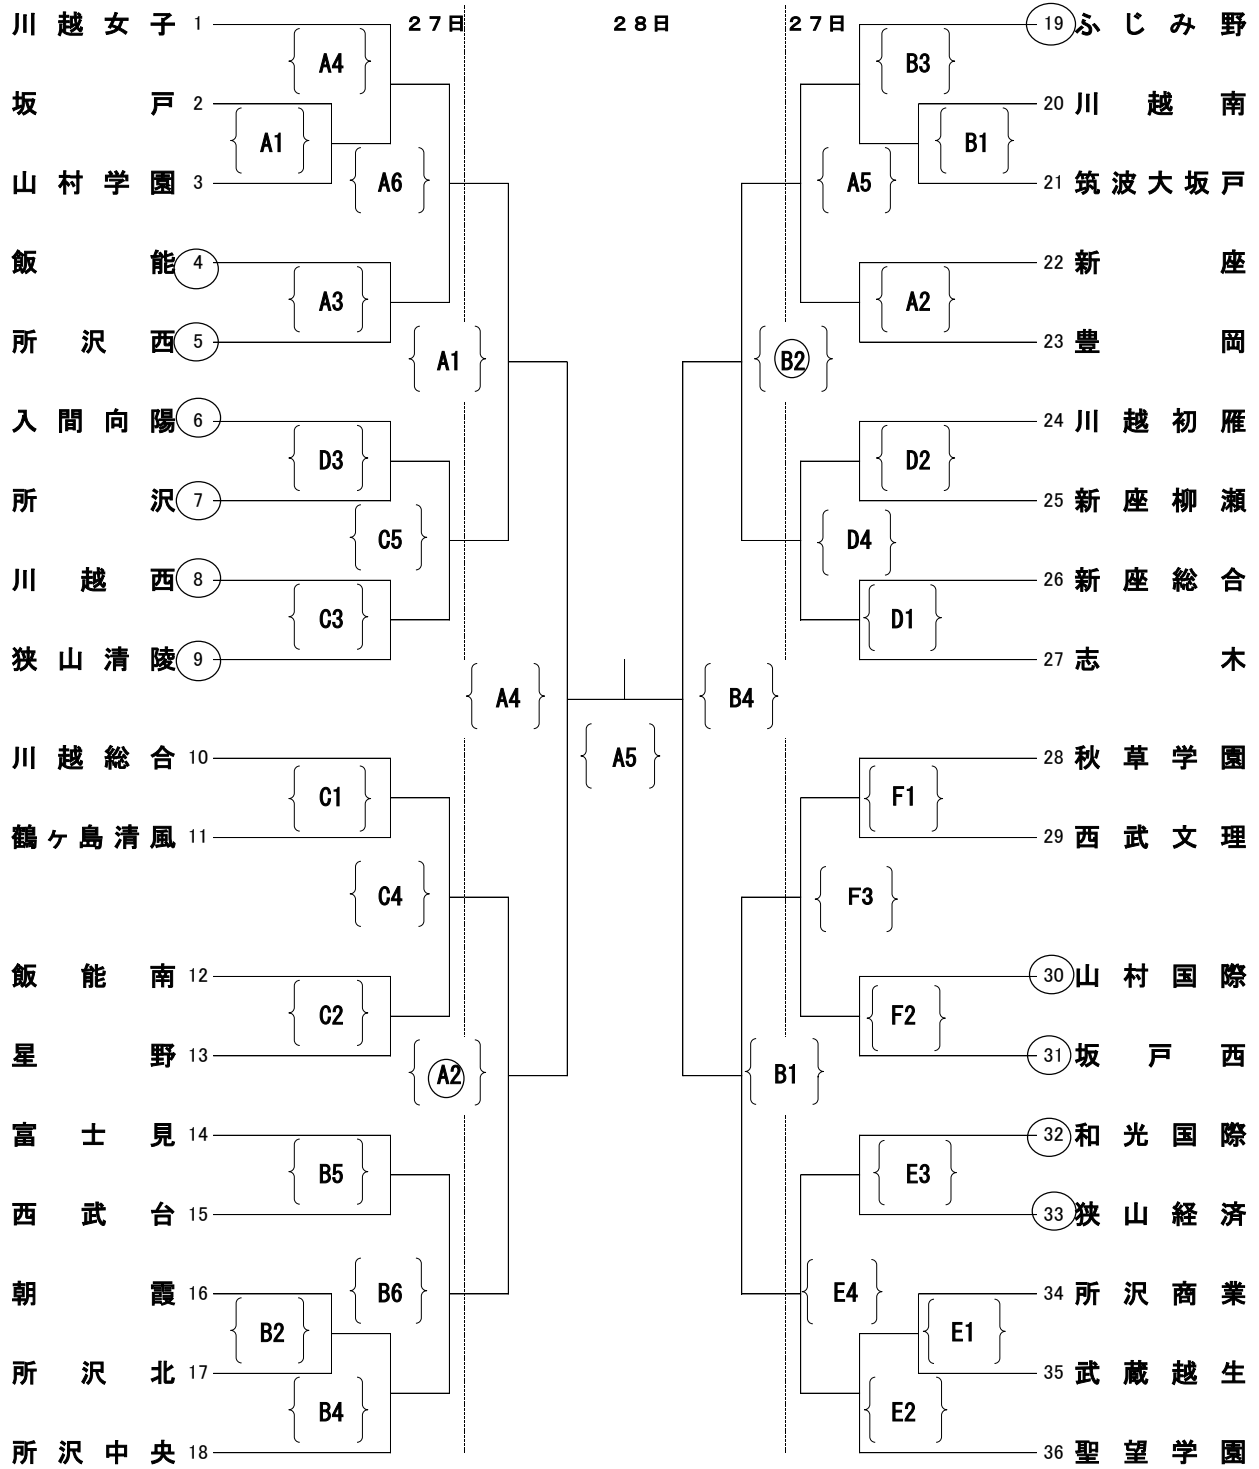

平成30年度 第71回全日本バレーボール高等学校選手権大会  
西部地区予選会女子組合せ

期 日 平成30年10月27日(土) 28日(日)

会 場 川越南高校(A・B) 狭山清陵高校(C・D) 所沢商業高校(E・F)

会場開館 8:00 第一試合開始 9:00 ○印第一試合役員

大会使用球: モルテン

県シード校: 細田学園高校 狭山ヶ丘高校 市立川越高校 埼玉平成高校

代表決定戦(28日)