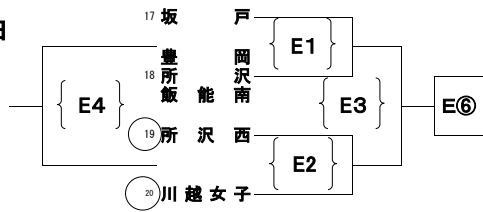

平成30年度西部支部高等学校男女バレーボール技術講習会一年生の部女子組合せ

期 日 平成30年9月29日(土) 9月30日(日)

会 場 市立川越高校(A・B) 県立入間向陽高校(C・D) 県立川越初雁高校(E・F)

会場開館 8:00 試合開始 9:00 ○印第一試合(リーグ戦は空きチーム)補助役員

講習会使用球 モルテン

※各会場、車でのご来場はご遠慮ください。

CD⑤  
29日

E⑥  
29日

F⑦  
29日

決勝トーナメント(30日)

- ・各リーグ戦・予選トーナメントの1位が決勝トーナメントに進む。
- ・各セット13点で給水タイムとする。
- ・補助役員は、次の試合のチームから出す。ただし、5、6試合目は前

A①  
29日

	1 細田学園	2 西武文理	3 和光・新座ふじみ野	セット率	得点率	順位
細田学園	1	{ A1 }	{ A3 }			
西武文理	2	{ }	{ A5 }			
和光・新座ふじみ野	3	{ }	{ }			