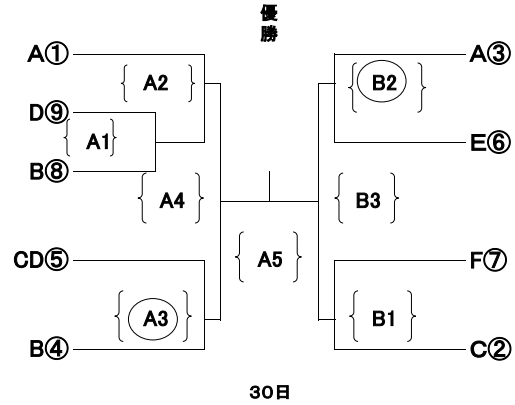

平成30年度西部支部高等学校男女バレーボール技術講習会一年生の部女子組合せ

期 日 平成30年9月29日(土) 9月30日(日)

会 場 市立川越高校(A・B) 県立入間向陽高校(C・D) 県立川越初雁高校(E・F)

会場開館 8:00 試合開始 9:00 ○印第一試合(リーグ戦は空きチーム)補助役員

講習会使用球 モルテン

※各会場、車でのご来場はご遠慮ください。

CD⑤  
29日

E⑥  
29日

F⑦  
29日

決勝トーナメント(30日)

- ・各リーグ戦・予選トーナメントの1位が決勝トーナメントに進む。
- ・各セット13点で給水タイムとする。
- ・補助役員は、次の試合のチームから出す。ただし、5、6試合目は前

A①  
29日

	1 細田学園	2 西武文理	3 和光・新座ふじみ野	セット率	得点率	順位
細田学園	1	{ A1 }	{ A3 }			
西武文理	2	{ }	{ A5 }			
和光・新座ふじみ野	3	{ }	{ }			