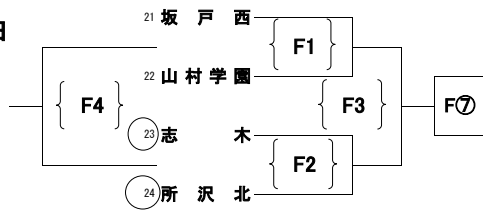

平成30年度西部支部高等学校男女バレーボール技術講習会一年生の部女子組合せ

期 日 平成30年9月29日(土) 9月30日(日)

会 場 市立川越高校(A・B) 県立入間向陽高校(C・D) 県立川越初雁高校(E・F)

会場開館 8:00 試合開始 9:00 ○印第一試合(リーグ戦は空きチーム)補助役員

講習会使用球 モルテン

※各会場、車でのご来場はご遠慮ください。

CD⑤  
29日

E⑥  
29日

F⑦  
29日

決勝トーナメント(30日)

- ・各リーグ戦・予選トーナメントの1位が決勝トーナメントに進む。
- ・各セット13点で給水タイムとする。
- ・補助役員は、次の試合のチームから出す。ただし、5、6試合目は前

A①  
29日

	1 細田学園	2 西武文理	3 和光・新座ふじみ野	セット率	得点率	順位
細田学園	1	{ A1 }	{ A3 }			
西武文理	2	{ }	{ A5 }			
和光・新座ふじみ野	3	{ }	{ }			