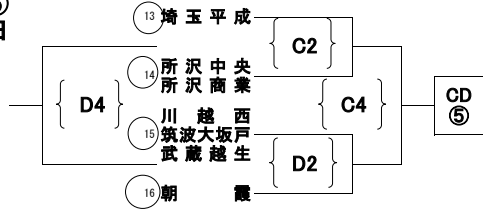

平成30年度西部支部高等学校男女バレーボール技術講習会一年生の部女子組合せ

期 日 平成30年9月29日(土) 9月30日(日)

会 場 市立川越高校(A・B) 県立入間向陽高校(C・D) 県立川越初雁高校(E・F)

会場開館 8:00 試合開始 9:00 ○印第一試合(リーグ戦は空きチーム)補助役員

講習会使用球 モルテン

※各会場、車でのご来場はご遠慮ください。

CD⑤  
29日

E⑥  
29日

F⑦  
29日

決勝トーナメント(30日)

- ・各リーグ戦・予選トーナメントの1位が決勝トーナメントに進む。
- ・各セット13点で給水タイムとする。
- ・補助役員は、次の試合のチームから出す。ただし、5、6試合目は前

A①  
29日

	1 細田学園	2 西武文理	3 和光・新座ふじみ野	セット率	得点率	順位
細田学園	1	{ A1 }	{ A3 }			
西武文理	2	{ }	{ A5 }			
和光・新座ふじみ野	3	{ }	{ }			