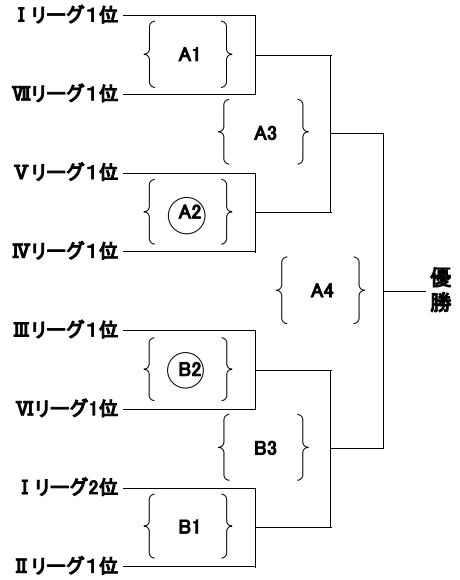

平成30年度西部支部高等学校男女バレーボール技術講習会一年生の部男子組合せ

期 日 平成30年9月29日(土)30日(日)

会 場 川越南高校(A・B) 狭山経済高校(C・D)

会場開館8:00 試合開始9:00 ※○印は第一試合(リーグ戦は空きチーム)補助役員

講習会使用球:ミカサ

※各会場、車でのご来場はご遠慮ください。

Iリーグ	1 坂戸西	2 和新座柳瀬	3 和光国際	4 川越南	セット率	得点率	順位
坂戸西 1		{ A1 }	{ A3 }	{ A5 }			
和新座柳瀬 2	{ }		{ A6 }	{ A4 }			
和光国際 3	{ }	{ }		{ A2 }			
川越南 4	{ }	{ }	{ }				

IIリーグ	5 川越東	6 川越西	7 川越工業所沢商業	セット率	得点率	順位
川越東 5		{ B3 }	{ B5 }			
川越西 6	{ }		{ B1 }			
川越工業所沢商業 7	{ }	{ }				

IIIリーグ	8 ふじみ野	9 豊岡	10 狭山工業	セット率	得点率	順位
ふじみ野 8		{ B4 }	{ B6 }			
豊岡 9	{ }		{ B2 }			
狭山工業 10	{ }	{ }				

Vリーグ	14 所沢	15 東野	16 城西川越城北埼玉	セット率	得点率	順位
所沢 14		{ C4 }	{ C6 }			
東野 15	{ }		{ C2 }			
城西川越城北埼玉 16	{ }	{ }				

VIIリーグ	20 川越	21 武蔵越生	22 立教新座	セット率	得点率	順位
川越 20		{ D4 }	{ D6 }			
武蔵越生 21	{ }		{ D2 }			
立教新座 22	{ }	{ }				

決勝トーナメント(30日)

IVリーグ	11 所沢北	12 西武台	13 狭山経済	セット率	得点率	順位
所沢北 11		{ C3 }	{ C5 }			
西武台 12	{ }		{ C1 }			
狭山経済 13	{ }	{ }				

VIリーグ	17 所沢西	18 朝霞	19 慶応志木	セット率	得点率	順位
所沢西 17		{ D3 }	{ D5 }			
朝霞 18	{ }		{ D1 }			
慶応志木 19	{ }	{ }				

※28日実施の各リーグ戦(II~VII)の1位が決勝トーナメントに進む。(Iリーグのみ2位まで)

※リーグ戦でフルセットの場合は3セット目15点先取デューズ有り。決勝トーナメントは通常のルールで実施。

※各セット13点で給水タイムとする。15点先取のセットの場合は給水タイムはとらない。