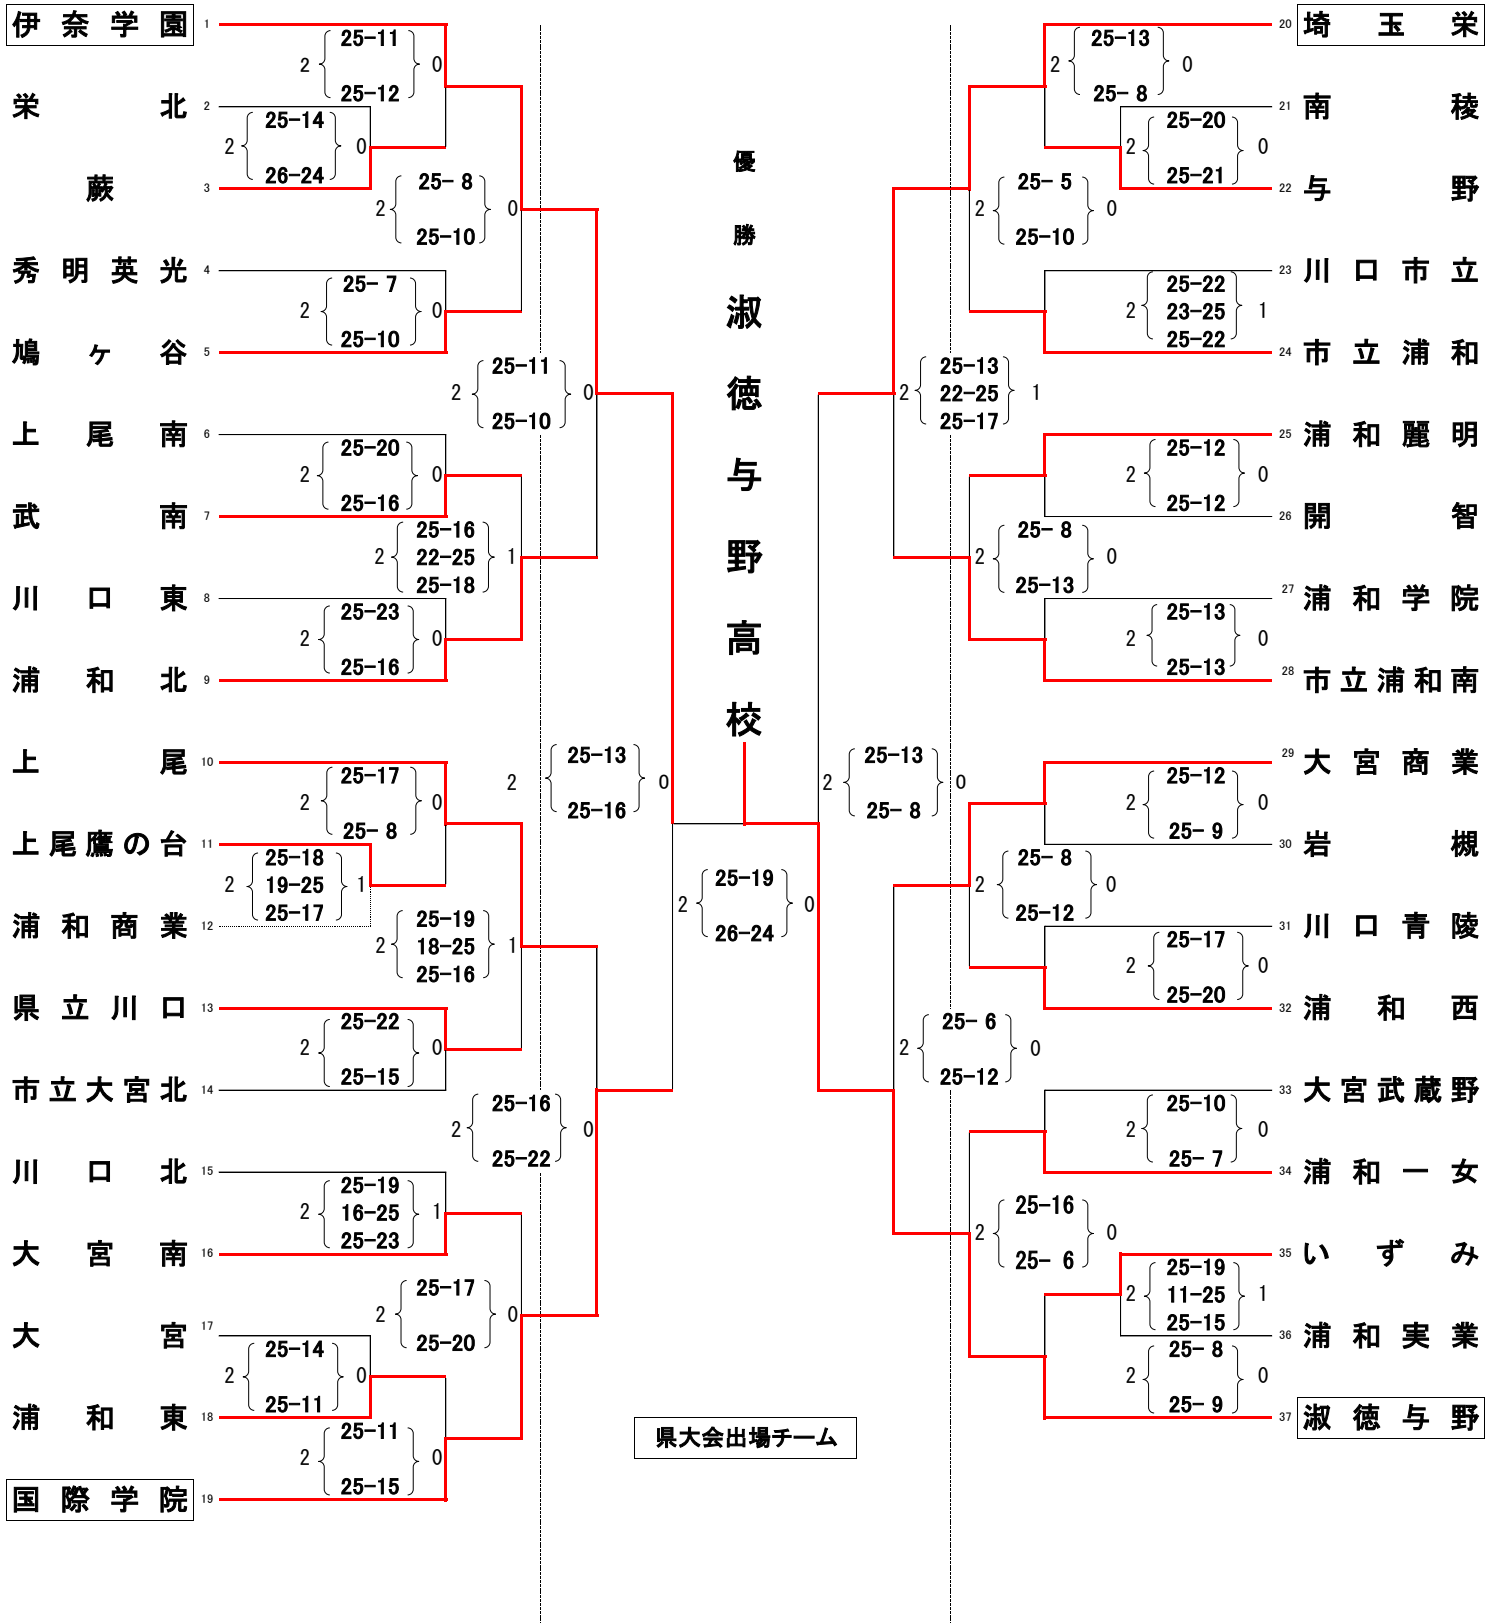

平成30年度 第71回全日本バレーボール高等学校選手権大会南部支部予選会 女子競技記録

期 日 10月27日(土)・28日(日)
 会 場 浦和商业高校 浦和南高校 大宮商業高校 大宮高校
 県 シード 大宮東高校

浦和北 2 { 25-15 } 0 上尾 2 { 25-19 } 0

大宮商業 2 { 25-17 } 1 市立浦和南 2 { 14-25 } 1 { 25-19 } 0

浦和北 2 { 25-14 } 0 市立浦和南 2 { 25-12 } 0