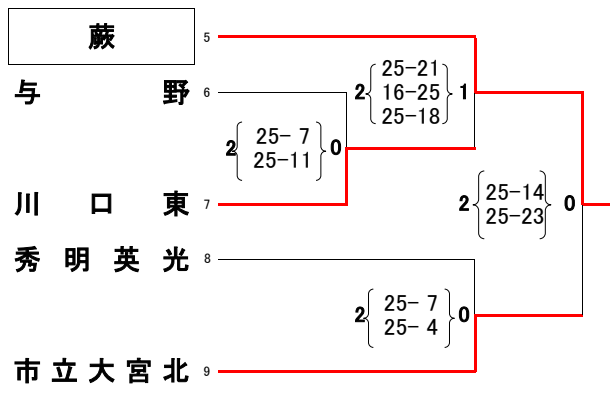

平成30年度 学校総合体育大会兼全国高等学校総合体育大会バレーボール競技大会南部地区予選会女子競技記録

期 日 5月30日(水)
会 場 岩槻文化公園体育館

- 県推薦校
大宮東
伊奈学園
淑徳与野
埼玉栄
- 地区推薦校
国際学院
上尾
大宮南
川口北
浦和北
大宮商業
浦和南

県大会出場チーム