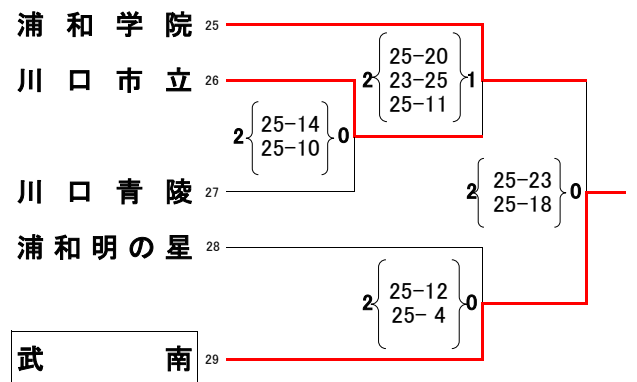

平成30年度 学校総合体育大会兼全国高等学校総合体育大会バレーボール競技大会南部地区予選会女子競技記録

期 日 5月30日(水)
会 場 岩槻文化公園体育館

- 県推薦校
大宮東
伊奈学園
淑徳与野
埼玉栄
- 地区推薦校
国際学院
上尾
大宮南
川口北
浦和北
大宮商業
浦和南

県大会出場チーム