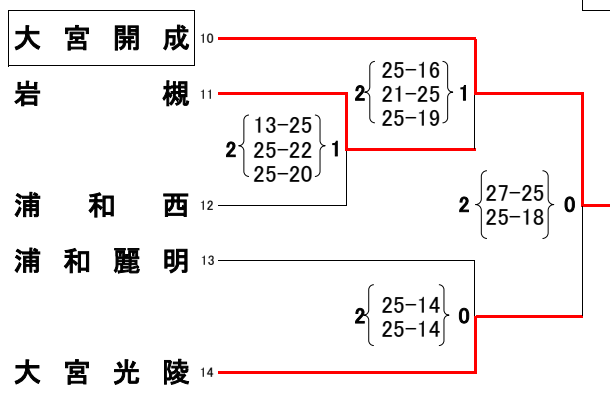

平成30年度 学校総合体育大会兼全国高等学校総合体育大会バレーボール競技大会南部地区予選会女子競技記録

期 日 5月30日(水)
会 場 岩槻文化公園体育館

- 県推薦校
大宮東
伊奈学園
淑徳与野
埼玉栄
- 地区推薦校
国際学院
上尾
大宮南
川口北
浦和北
大宮商業
浦和南

県大会出場チーム