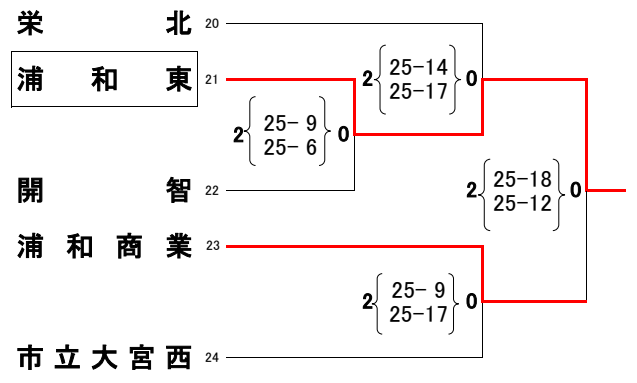

平成30年度 学校総合体育大会兼全国高等学校総合体育大会バレーボール競技大会南部地区予選会女子競技記録

期 日 5月30日(水)
会 場 岩槻文化公園体育館

- 県推薦校
大宮東
伊奈学園
淑徳与野
埼玉栄
- 地区推薦校
国際学院
上尾
大宮南
川口北
浦和北
大宮商業
浦和南

県大会出場チーム