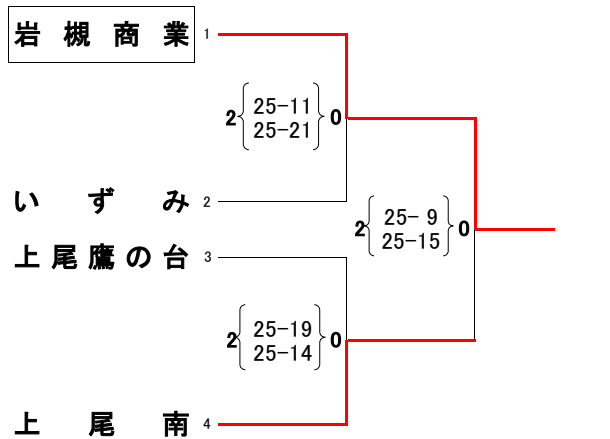

平成30年度 学校総合体育大会兼全国高等学校総合体育大会バレーボール競技大会南部地区予選会女子競技記録

期 日 5月30日(水)
会 場 岩槻文化公園体育館

- 県推薦校
大宮東
伊奈学園
淑徳与野
埼玉栄
- 地区推薦校
国際学院
上尾
大宮南
川口北
浦和北
大宮商業
浦和南

県大会出場チーム