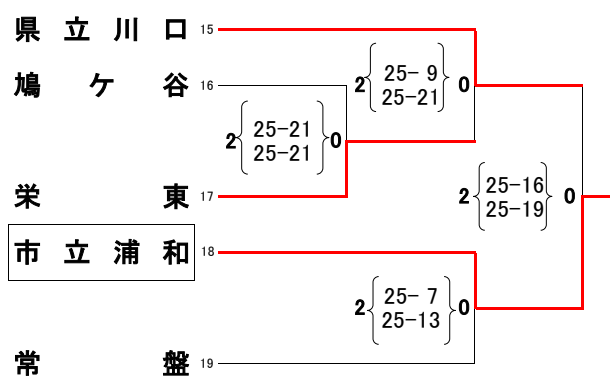

平成30年度 学校総合体育大会兼全国高等学校総合体育大会バレーボール競技大会南部地区予選会女子競技記録

期 日 5月30日(水)
会 場 岩槻文化公園体育館

- 県推薦校
大宮東
伊奈学園
淑徳与野
埼玉栄
- 地区推薦校
国際学院
上尾
大宮南
川口北
浦和北
大宮商業
浦和南

県大会出場チーム