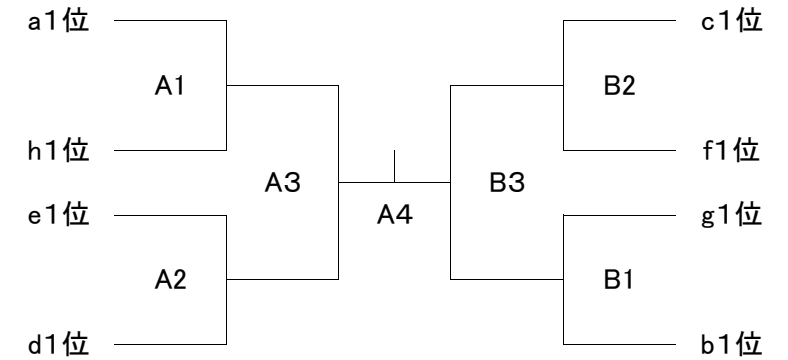

平成30年度 南部支部高等学校バレーボール技術講習会一年生の部女子組合せ

期 日 平成30年 29日(土)・30日(日)
 会 場 29日(土):大宮南高校 A・B 旧市立川口高校 C・D 県立川口高校 E 30日(日):大宮北高校 A・B
 8:00開館 8:49 プロトコール

女子1日目(29日) グループ戦 対戦表

	aグループ	bグループ	cグループ	dグループ	eグループ	fグループ	gグループ	hグループ
会場	大宮南高校	大宮南高校	旧市立川口高校	旧市立川口高校	大宮南高校	大宮南高校	旧市立川口高校	県立川口高校
1	淑徳与野	伊奈学園	埼玉栄	国際学院	大宮南	浦和西	大宮東	県立川口
2	市立浦和	川口北	浦和明の星	常盤	浦和一女	大宮	川口青陵	浦和南
3	大宮北	上尾南	川口市立	いずみ・与野	鳩ヶ谷	浦和北	浦和実業・浦和東	上尾
4		大宮商業・浦和学院	蕨・武南	浦和麗明	岩槻	南稜	大宮武蔵野	上尾鷹の台

大宮高校会場

Aコート				Bコート			
	大宮南	岩槻	役員		伊奈学園	大宮商業・浦和学院	役員
1	—	—	浦和一女・鳩ヶ谷	1	—	—	川口北・上尾南
2	淑徳与野	大宮北	市立浦和	2	浦和西	南稜	大宮・浦和北
3	浦和一女	鳩ヶ谷	大宮南・岩槻	3	川口北	上尾南	伊奈学園・大宮商業・浦和学院
4	大宮北	市立浦和	淑徳与野	4	大宮	浦和北	浦和西・南稜
5	大宮南	浦和一女	岩槻・鳩ヶ谷	5	伊奈学園	川口北	上尾南・大宮商業・浦和学院
6	淑徳与野	市立浦和	大宮北	6	浦和西	大宮	浦和北・南稜
7	岩槻	鳩ヶ谷	大宮南・浦和一女	7	上尾南	大宮商業・浦和学院	伊奈学園・川口北
				8	浦和北	南稜	浦和西・大宮

市立川口高校会場

Cコート				Dコート			
	埼玉栄	蕨・武南	役員		浦和明の星	川口市立	役員
1	—	—	国際学院・浦和麗明	1	—	—	常盤・いずみ・与野
2	大宮東	大宮武蔵野	埼玉栄・蕨・武南	2	川口青陵	浦和実業・浦和東	浦和明の星・川口市立
3	国際学院	浦和麗明	大宮東・大宮武蔵野	3	常盤	いずみ・与野	川口青陵・浦和実業・浦和東
4	埼玉栄	浦和明の星	国際学院・浦和麗明	4	川口市立	蕨・武南	常盤・いずみ・与野
5	大宮東	川口青陵	埼玉栄・浦和明の星	5	浦和実業・浦和東	大宮武蔵野	川口市立・蕨・武南
6	国際学院	常盤	大宮東・川口青陵	6	いずみ・与野	浦和麗明	浦和実業・浦和東・大宮武蔵野

県立川口高校会場

1	県立川口	上尾鷹の台	浦和南・上尾	3	県立川口	浦和南	上尾・上尾鷹の台
2	浦和南	上尾	県立川口・上尾鷹の台	4	上尾	上尾鷹の台	県立川口・浦和南

女子1日目(29日) グループ戦 対戦表

女子2日目(30日) 1位トーナメント

※ 競技場の注意

- ・ 1日目朝の練習は、8:00~8:30は第2・3試合のチームが練習。
- ・ 1日目は、すべて2セットマッチ。
- ・ 順位決定方法は、2試合の総得点-総失点が多い方(+)が上位となる。
- ・ 1日目、県立川口会場は、審判を含めるとすべて連続試合状態です。試合間と昼食時間を十分取って行ってください。
- ・ 2日目は、1日目の1位トーナメント戦のみで通常の3セットマッチ。2日目の第1試合の補助役員は、2試合目の2チームでお願いします。2試合目以降の補助役員は負けたチームで、決勝は準決勝で負けた2チームでお願いします。