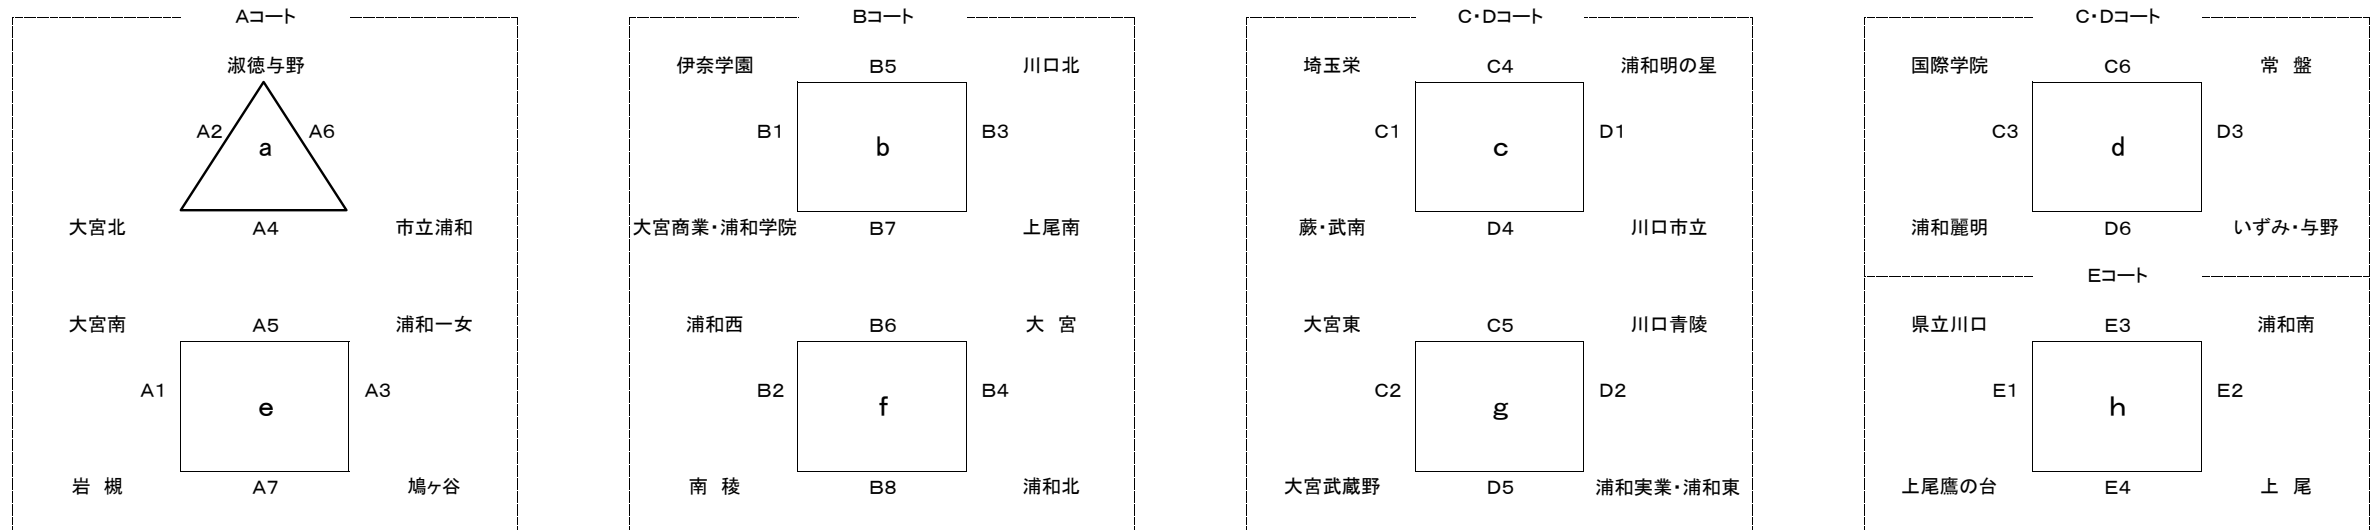

平成30年度 南部支部高等学校バレーボール技術講習会一年生の部女子組合せ

期 日 平成30年 29日(土)・30日(日)
 会 場 29日(土):大宮南高校 A・B 旧市立川口高校 C・D 県立川口高校 E 30日(日):大宮北高校 A・B
 8:00開館 8:49 プロトコール

女子1日目(29日) グループ戦 対戦表

	aグループ	bグループ	cグループ	dグループ	eグループ	fグループ	gグループ	hグループ
会場	大宮南高校	大宮南高校	旧市立川口高校	旧市立川口高校	大宮南高校	大宮南高校	旧市立川口高校	県立川口高校
1	淑徳与野	伊奈学園	埼玉栄	国際学院	大宮南	浦和西	大宮東	県立川口
2	市立浦和	川口北	浦和明の星	常盤	浦和一女	大宮	川口青陵	浦和南
3	大宮北	上尾南	川口市立	いずみ・与野	鳩ヶ谷	浦和北	浦和実業・浦和東	上尾
4		大宮商業・浦和学院	蕨・武南	浦和麗明	岩槻	南稜	大宮武蔵野	上尾鷹の台

大宮高校会場

Aコート				Bコート			
	大宮南	岩槻	役員		伊奈学園	大宮商業・浦和学院	役員
1	—	—	浦和一女・鳩ヶ谷	1	—	—	川口北・上尾南
2	淑徳与野	大宮北	市立浦和	2	浦和西	南稜	大宮・浦和北
3	浦和一女	鳩ヶ谷	大宮南・岩槻	3	川口北	上尾南	伊奈学園・大宮商業・浦和学院
4	大宮北	市立浦和	淑徳与野	4	大宮	浦和北	浦和西・南稜
5	大宮南	浦和一女	岩槻・鳩ヶ谷	5	伊奈学園	川口北	上尾南・大宮商業・浦和学院
6	淑徳与野	市立浦和	大宮北	6	浦和西	大宮	浦和北・南稜
7	岩槻	鳩ヶ谷	大宮南・浦和一女	7	上尾南	大宮商業・浦和学院	伊奈学園・川口北
				8	浦和北	南稜	浦和西・大宮

市立川口高校会場

Cコート				Dコート			
	埼玉栄	蕨・武南	役員		浦和明の星	川口市立	役員
1	—	—	国際学院・浦和麗明	1	—	—	常盤・いずみ・与野
2	大宮東	大宮武蔵野	埼玉栄・蕨・武南	2	川口青陵	浦和実業・浦和東	浦和明の星・川口市立
3	国際学院	浦和麗明	大宮東・大宮武蔵野	3	常盤	いずみ・与野	川口青陵・浦和実業・浦和東
4	埼玉栄	浦和明の星	国際学院・浦和麗明	4	川口市立	蕨・武南	常盤・いずみ・与野
5	大宮東	川口青陵	埼玉栄・浦和明の星	5	浦和実業・浦和東	大宮武蔵野	川口市立・蕨・武南
6	国際学院	常盤	大宮東・川口青陵	6	いずみ・与野	浦和麗明	浦和実業・浦和東・大宮武蔵野

県立川口高校会場

1	県立川口	上尾鷹の台	浦和南・上尾	3	県立川口	浦和南	上尾・上尾鷹の台
2	浦和南	上尾	県立川口・上尾鷹の台	4	上尾	上尾鷹の台	県立川口・浦和南

女子1日目(29日) グループ戦 対戦表

女子2日目(30日) 1位トーナメント

※ 競技場の注意

- ・ 1日目朝の練習は、8:00~8:30は第2・3試合のチームが練習。
- ・ 1日目は、すべて2セットマッチ。
- ・ 順位決定方法は、2試合の総得点-総失点が多い方(+)が上位となる。
- ・ 1日目、県立川口会場は、審判を含めるとすべて連続試合状態です。試合間と昼食時間を十分取って行ってください。
- ・ 2日目は、1日目の1位トーナメント戦のみで通常の3セットマッチ。2日目の第1試合の補助役員は、2試合目の2チームでお願いします。2試合目以降の補助役員は負けたチームで、決勝は準決勝で負けた2チームでお願いします。