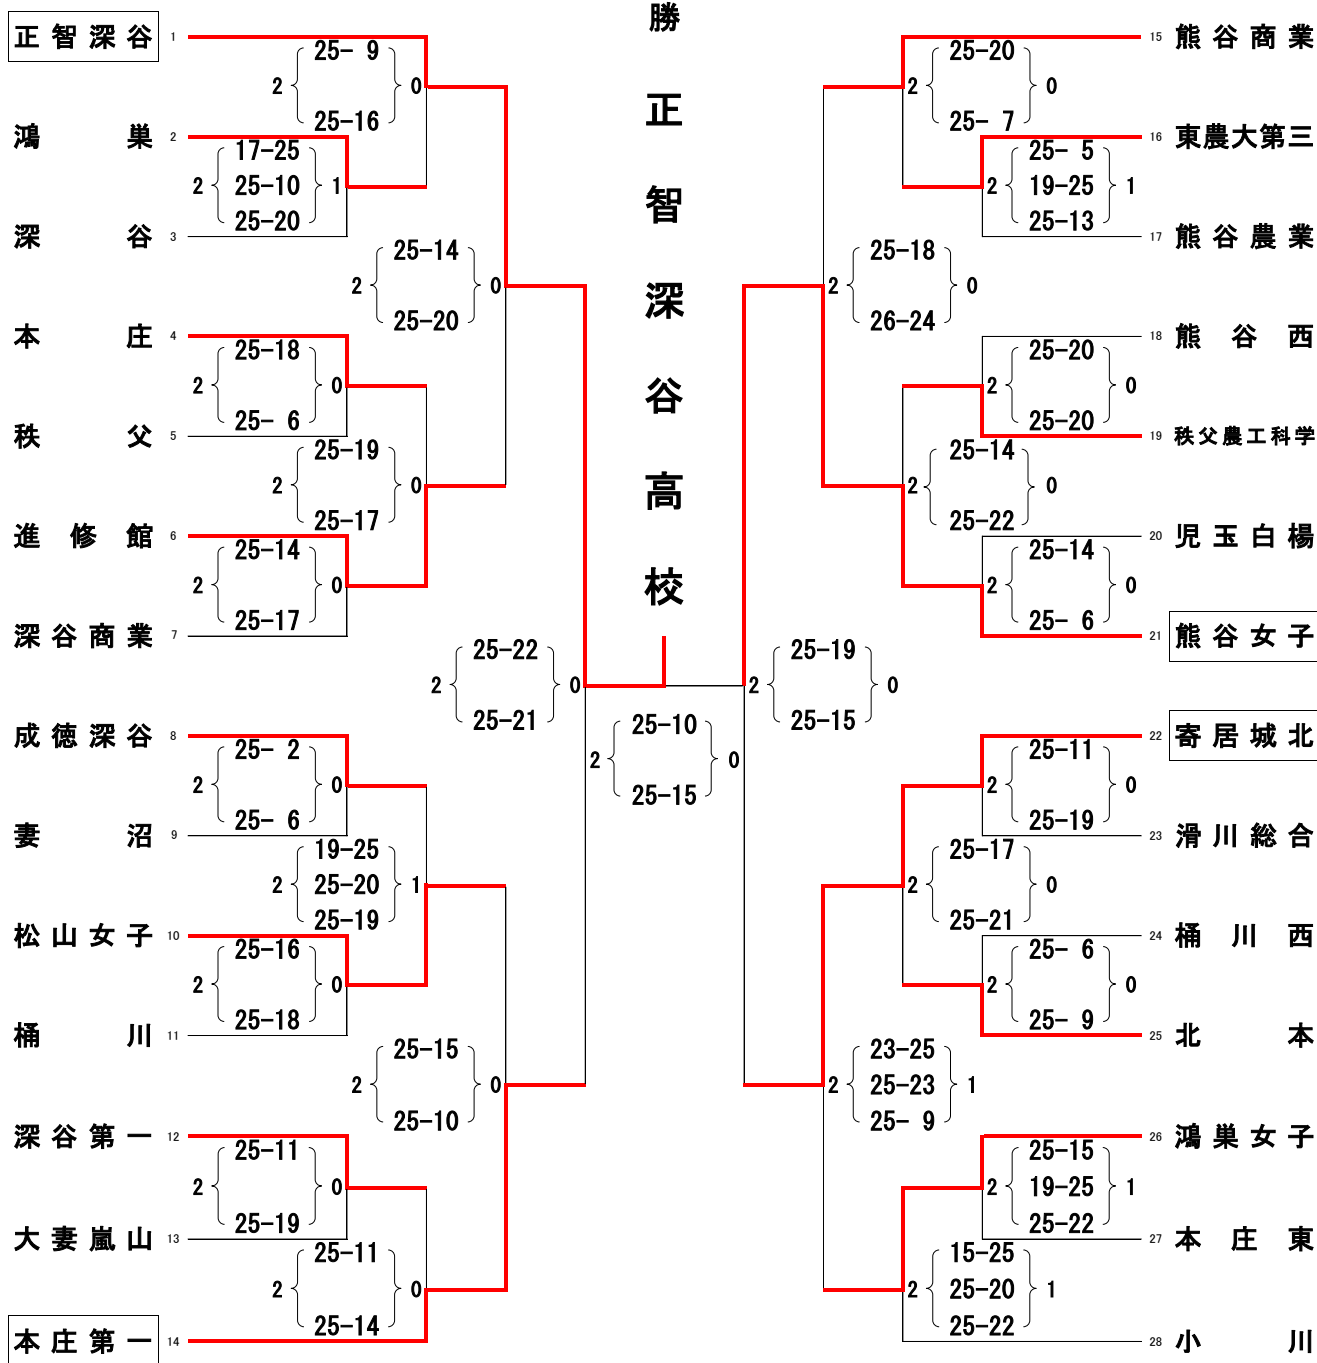

# 平成30年度埼玉県高等学校バレーボール北部支部春季大会女子競技記録

期 日 平成30年4月21日(土)・22日(日)  
 会 場 深谷第一高校 深谷商業高校

優  
勝

正

智

深

谷

高

校

## 順位決定戦