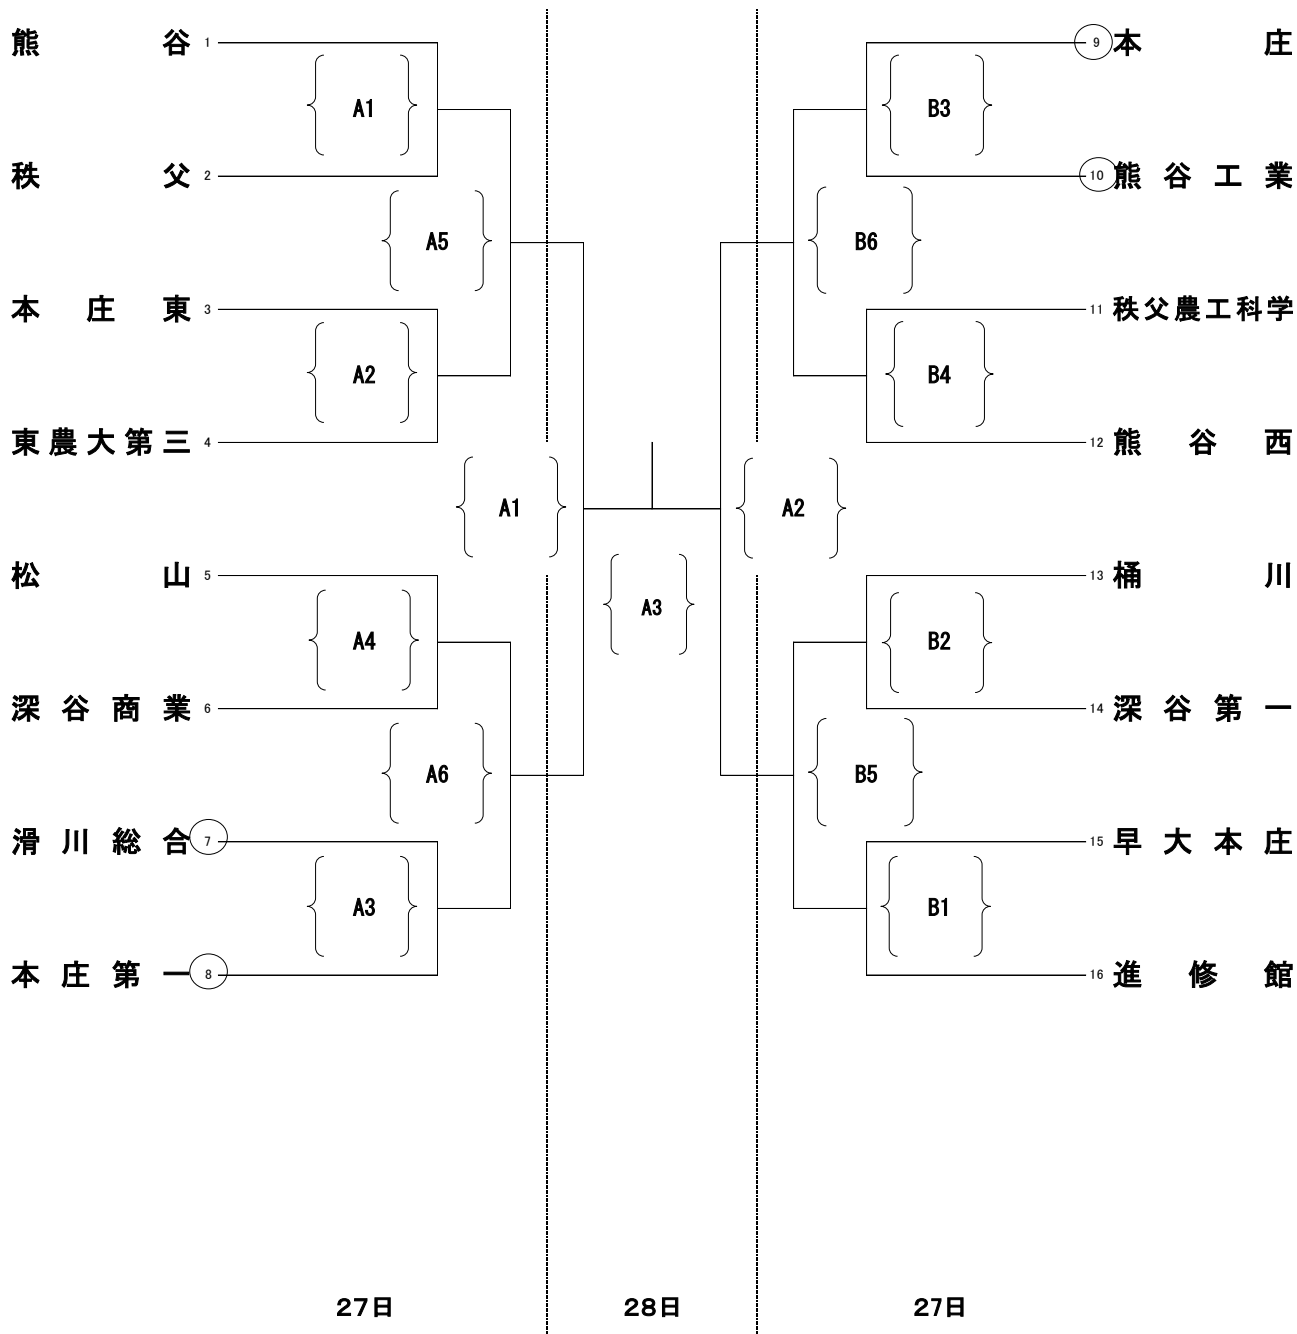

平成30年度 第71回全日本バレーボール  
高等学校選手権大会北部地区予選会男子組合せ

期 日 平成30年10月27日(土)・10月28日(日)

会 場 くまびあ(A・B)

会場開館 9:00

試合開始 10:00 ○印第一試合役員

大会使用球:ミカサ

県シード校 正智深谷 深谷

2日目 A1, A2間30分後試合開始 A2, A3間30分後試合開始