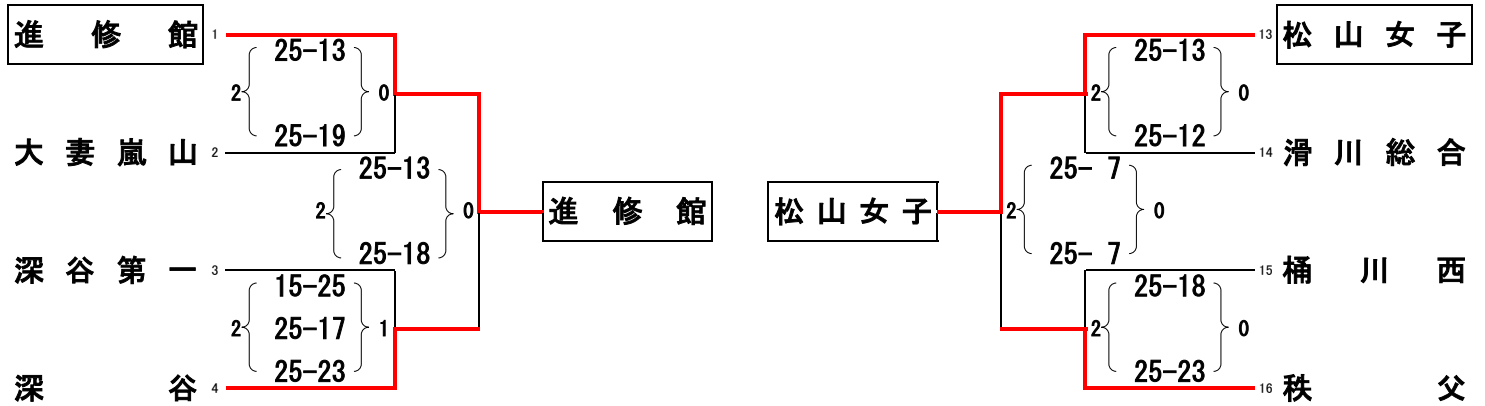

平成30年度学校総合体育大会兼全国高等学校総合体育大会バレーボール競技大会  
北部地区予選会女子競技記録

期 日 平成30年5月30日(水)  
会 場 本庄総合公園体育館

【県シード、地区推薦校】  
県シード校 正智深谷 熊谷女子  
地区推薦校 本庄第一 寄居城北 熊谷商業

県大会出場チーム