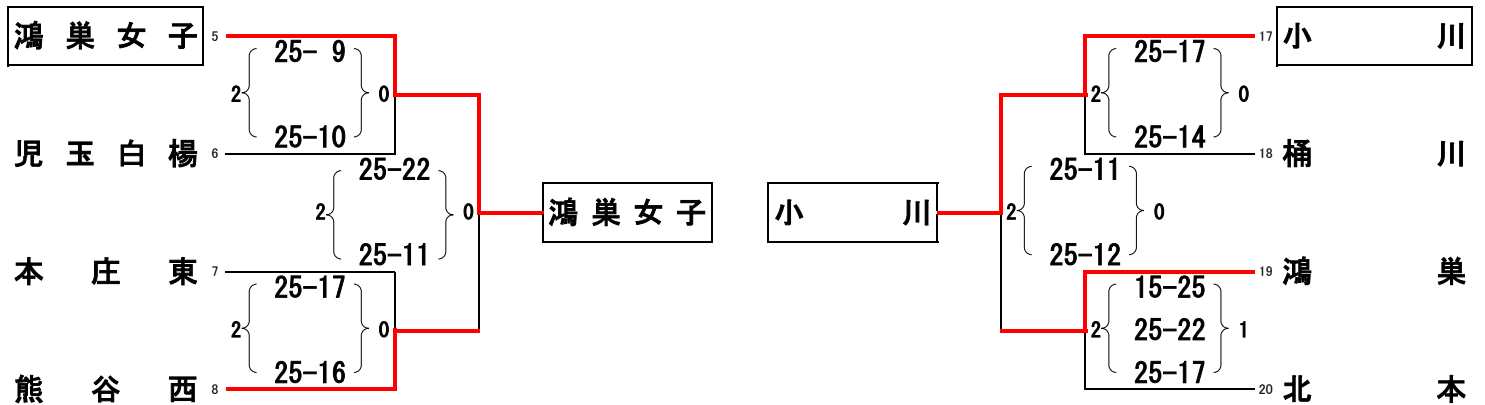

平成30年度学校総合体育大会兼全国高等学校総合体育大会バレーボール競技大会  
北部地区予選会女子競技記録

期 日 平成30年5月30日(水)  
会 場 本庄総合公園体育館

【県シード、地区推薦校】  
県シード校 正智深谷 熊谷女子  
地区推薦校 本庄第一 寄居城北 熊谷商業

県大会出場チーム