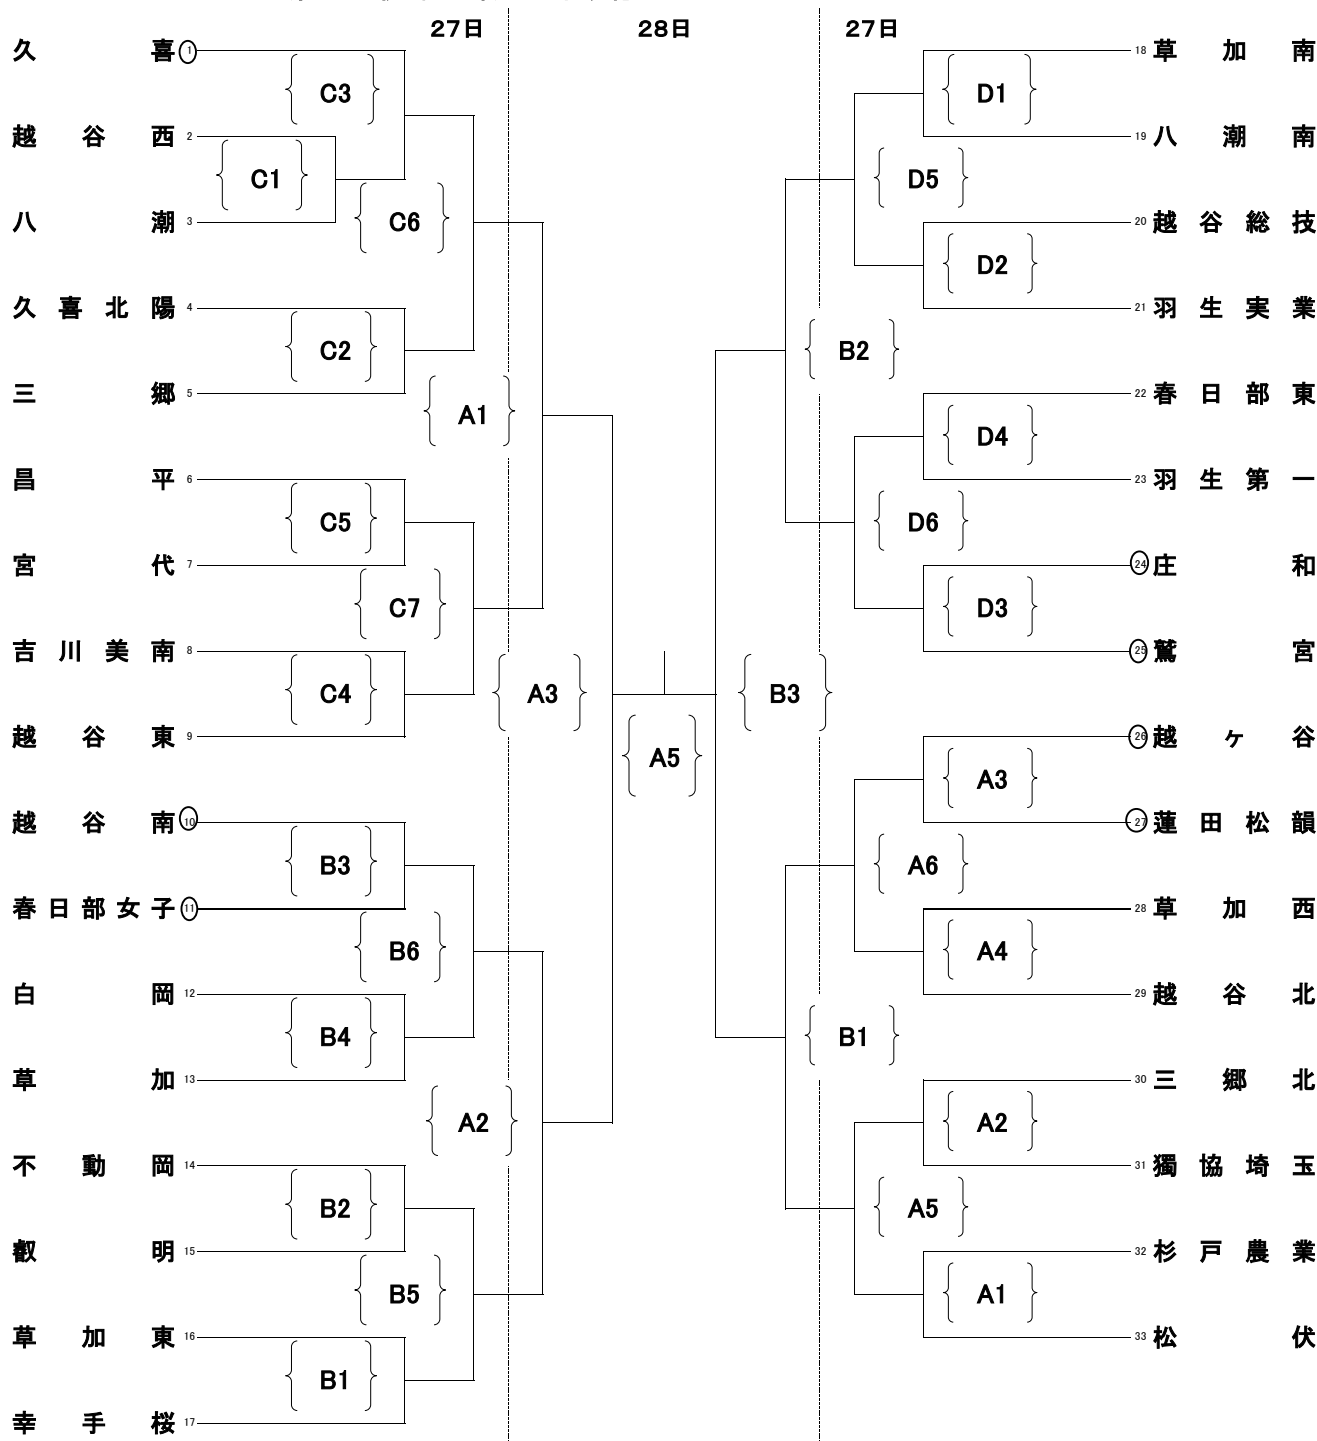

平成30年度 第71回全日本バレーボール高等学校選手権大会  
 東部地区予選会女子組合せ

期 日 平成30年10月27日(土) 28日(日)  
 会 場 蓮田松韻高校(A・B) 春日部東高校(C・D)  
 会場開館 9:00 第一試合開始10:00 ○印第一試合役員  
 大会使用球:モルテン  
 県シード校:春日部共栄 花咲徳栄

代表決定戦(28日)