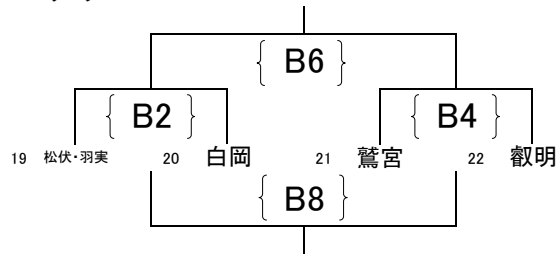

平成30年度 東部支部高等学校バレーボール技術講習会一年生の部女子組合せ

期日 平成30年 9月29日(土) 30日(日)
場所 29日 越ヶ谷高校 AB 草加高校 CD
30日 松伏高校 AB
開場時間は9:00、試合開始は10:00

『第1日目』 9月29日

aリーグ

	春日部共栄	春日部女子	草加・草東・越扶	勝敗	順位
1 春日部共栄		C2	C4		
2 春日部女子			C6		
3 草加・草東・越扶					

bリーグ

	花咲徳栄	蓮田松韻	越谷南	勝敗	順位
4 花咲徳栄		A2	A4		
5 蓮田松韻			A6		
6 越谷南					

fリーグ

・3セットマッチ ただし3セット目は15点とする。(3セット目はデュースあり。ただし、最大17点までとする。)

$$\text{セット率} = \frac{\text{得セット}}{\text{失セット}}$$

$$\text{ポイント率} = \frac{\text{総得点}}{\text{総失点}}$$

順位は、①勝敗 ②セット率(得セット/失セット) ③ポイント率(総得点/総失点)で順位を決定する。

・トーナメント戦の敗者どうしの試合は2セットのみとする。

・補助役員は各リーグの空いているチームで行う。