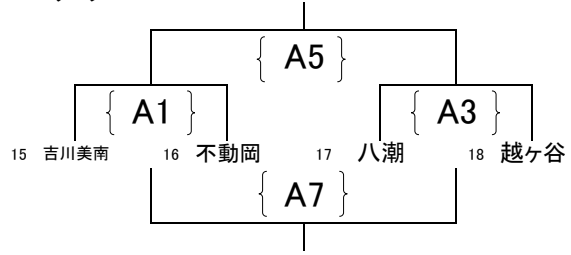

平成30年度 東部支部高等学校バレーボール技術講習会一年生の部女子組合せ

期日 平成30年 9月29日(土) 30日(日)
場所 29日 越ヶ谷高校 AB 草加高校 CD
30日 松伏高校 AB
開場時間は9:00、試合開始は10:00

『第1日目』 9月29日

aリーグ

	春日部共栄	春日部女子	草加・草東・越扶	勝敗	順位
1 春日部共栄		C2	C4		
2 春日部女子			C6		
3 草加・草東・越扶					

eリーグ

bリーグ

	花咲徳栄	蓮田松韻	越谷南	勝敗	順位
4 花咲徳栄		A2	A4		
5 蓮田松韻			A6		
6 越谷南