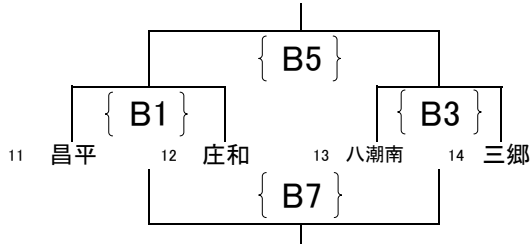

平成30年度 東部支部高等学校バレーボール技術講習会一年生の部女子組合せ

期日 平成30年 9月29日(土) 30日(日)
 場所 29日 越ヶ谷高校 AB 草加高校 CD
 30日 松伏高校 AB
 開場時間は9:00、試合開始は10:00

『第1日目』 9月29日

aリーグ

	春日部共栄	春日部女子	草加・草東・越扶	勝敗	順位
1 春日部共栄		C2	C4		
2 春日部女子			C6		
3 草加・草東・越扶					

eリーグ

bリーグ

	花咲徳栄	蓮田松韻	越谷南	勝敗	順位
4 花咲徳栄		A2	A4		
5 蓮田松韻			A6		
6 越谷南					

fリーグ

cリーグ

gリーグ

dリーグ

hリーグ

・3セットマッチ ただし3セット目は15点とする。(3セット目はデュースあり。ただし、最大17点までとする。)

$$\text{セット率} = \frac{\text{得セット}}{\text{失セット}}$$

$$\text{ポイント率} = \frac{\text{総得点}}{\text{総失点}}$$

順位は、①勝敗 ②セット率(得セット/失セット) ③ポイント率(総得点/総失点)で順位を決定する。