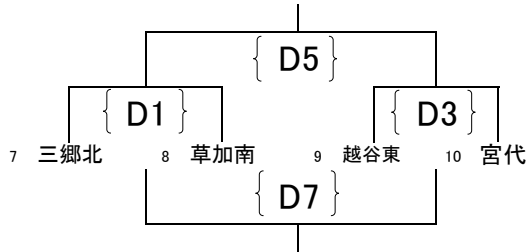

平成30年度 東部支部高等学校バレーボール技術講習会一年生の部女子組合せ

期日 平成30年 9月29日(土) 30日(日)
 場所 29日 越ヶ谷高校 AB 草加高校 CD
 30日 松伏高校 AB
 開場時間は9:00、試合開始は10:00

『第1日目』 9月29日

aリーグ

	春日部共栄	春日部女子	草加・草東・越扶	勝敗	順位
1 春日部共栄		C2	C4		
2 春日部女子			C6		
3 草加・草東・越扶					

eリーグ

bリーグ

	花咲徳栄	蓮田松韻	越谷南	勝敗	順位
4 花咲徳栄		A2	A4		
5 蓮田松韻			A6		
6 越谷南					

fリーグ

cリーグ

gリーグ

dリーグ

hリーグ

・3セットマッチ ただし3セット目は15点とする。(3セット目はデュースあり。ただし、最大17点までとする。)

$$\text{セット率} = \frac{\text{得セット}}{\text{失セット}}$$

$$\text{ポイント率} = \frac{\text{総得点}}{\text{総失点}}$$

順位は、①勝敗 ②セット率(得セット/失セット) ③ポイント率(総得点/総失点)で順位を決定する。