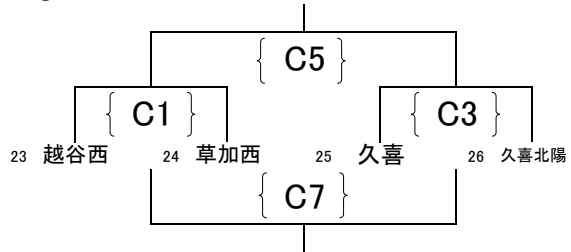

平成30年度 東部支部高等学校バレーボール技術講習会一年生の部女子組合せ

期日 平成30年 9月29日(土) 30日(日)
 場所 29日 越ヶ谷高校 AB 草加高校 CD
 30日 松伏高校 AB
 開場時間は9:00、試合開始は10:00

『第1日目』 9月29日

aリーグ

	春日部共栄	春日部女子	草加・草東・越扶	勝敗	順位
1 春日部共栄		C2	C4		
2 春日部女子			C6		
3 草加・草東・越扶					

eリーグ

bリーグ

	花咲徳栄	蓮田松韻	越谷南	勝敗	順位
4 花咲徳栄		A2	A4		
5 蓮田松韻			A6		
6 越谷南					

fリーグ

cリーグ

gリーグ

dリーグ

hリーグ

・3セットマッチ ただし3セット目は15点とする。(3セット目はデュースあり。ただし、最大17点までとする。)

$$\text{セット率} = \frac{\text{得セット}}{\text{失セット}}$$

$$\text{ポイント率} = \frac{\text{総得点}}{\text{総失点}}$$

順位は、①勝敗 ②セット率(得セット/失セット) ③ポイント率(総得点/総失点)で順位を決定する。