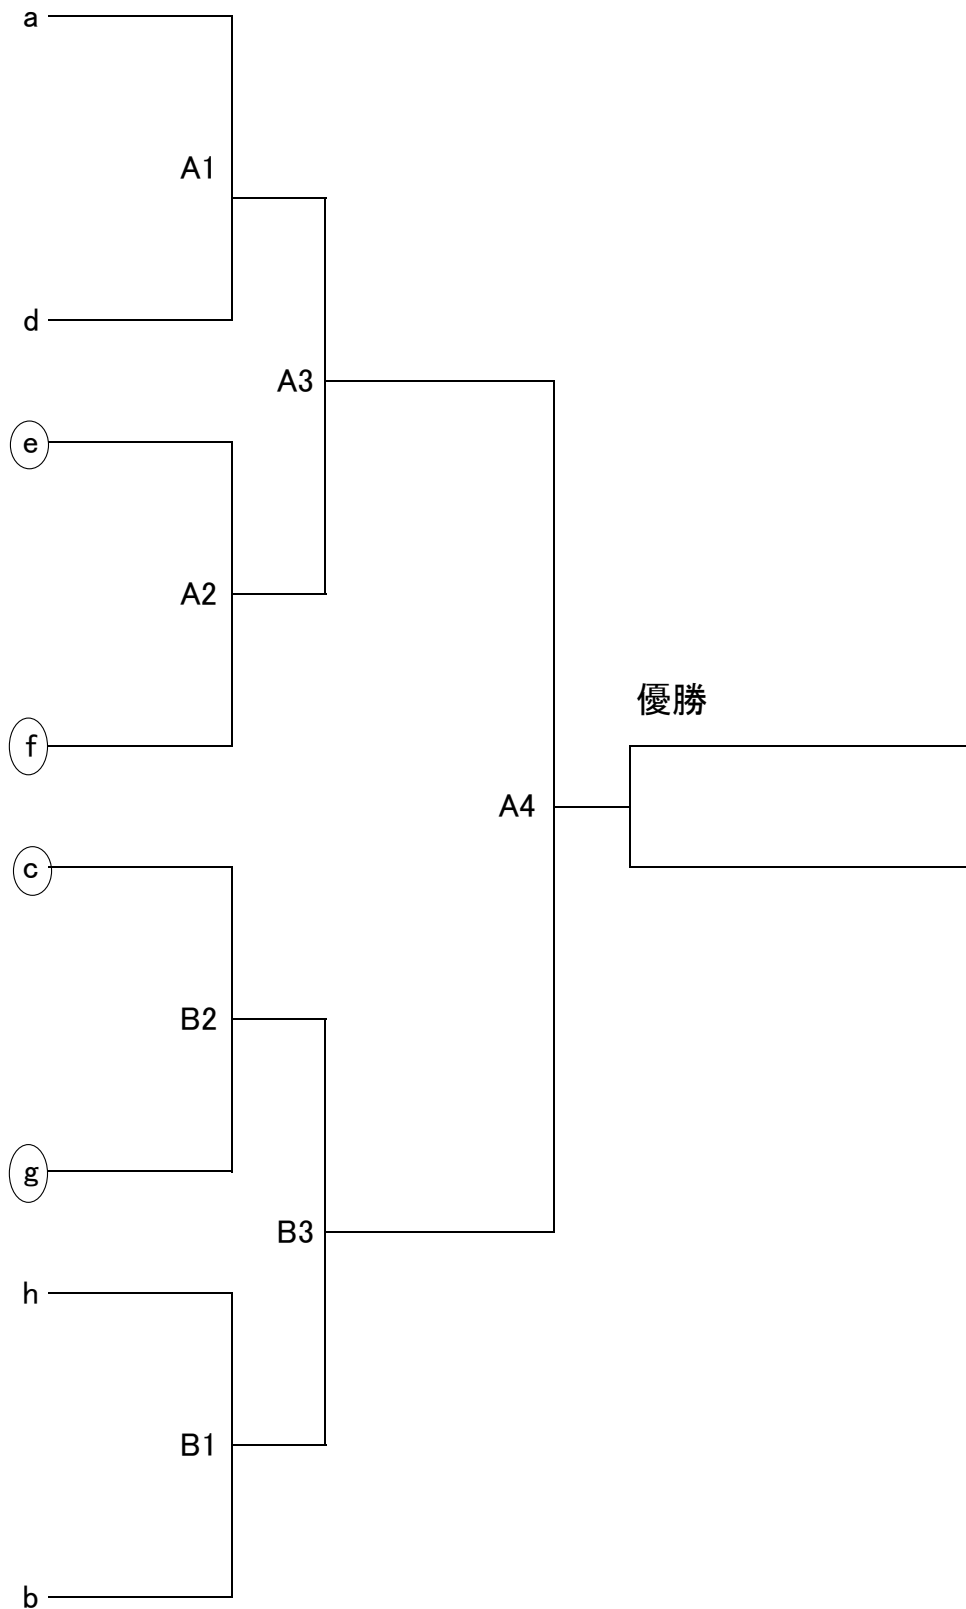

平成30年度 東部支部高等学校バレーボール技術講習会一年生の部女子組合せ

期日 平成30年 9月29日(土) 30日(日)
 場所 29日 越ヶ谷高校 AB 草加高校 CD
 30日 松伏高校 AB
 開場時間は9:00、試合開始は10:00

『第1日目』 9月29日

aリーグ

	春日部共栄	春日部女子	草加・草東・越扶	勝敗	順位
1 春日部共栄		C2	C4		
2 春日部女子			C6		
3 草加・草東・越扶					

・3セットマッチ ただし3セット目は15点とする。(3セット目はデュースあり。ただし、最大17点までとする。)

$$\text{セット率} = \frac{\text{得セット}}{\text{失セット}}$$

$$\text{ポイント率} = \frac{\text{総得点}}{\text{総失点}}$$

順位は、①勝敗 ②セット率(得セット/失セット) ③ポイント率(総得点/総失点)で順位を決定する。

・トーナメント戦の敗者どうしの試合は2セットのみとする。

・補助役員は各リーグの空いているチームで行う。

『第2日目』 9月30日

第1試合のラインジャッジは第2試合のチームが行う

・3セットマッチ 3セット目25点。(3セット目はデュースあり)