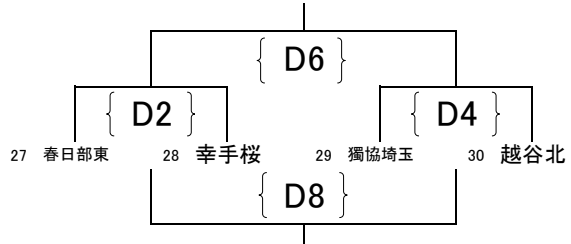

平成30年度 東部支部高等学校バレーボール技術講習会一年生の部女子組合せ

期日 平成30年 9月29日(土) 30日(日)
 場所 29日 越ヶ谷高校 AB 草加高校 CD
 30日 松伏高校 AB
 開場時間は9:00、試合開始は10:00

『第1日目』 9月29日

aリーグ

	春日部共栄	春日部女子	草加・草東・越扶	勝敗	順位
1 春日部共栄		C2	C4		
2 春日部女子			C6		
3 草加・草東・越扶					

eリーグ

bリーグ

	花咲徳栄	蓮田松韻	越谷南	勝敗	順位
4 花咲徳栄		A2	A4		
5 蓮田松韻			A6		
6 越谷南					

fリーグ

cリーグ

gリーグ

dリーグ

hリーグ

・3セットマッチ ただし3セット目は15点とする。(3セット目はデュースあり。ただし、最大17点までとする。)

$$\text{セット率} = \frac{\text{得セット}}{\text{失セット}}$$

$$\text{ポイント率} = \frac{\text{総得点}}{\text{総失点}}$$

順位は、①勝敗 ②セット率(得セット/失セット) ③ポイント率(総得点/総失点)で順位を決定する。