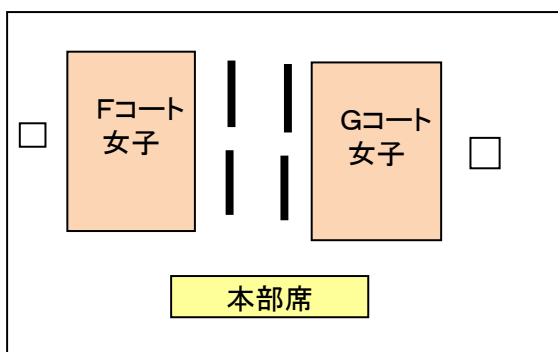

関東大会埼玉県予選会 会場図

2018. 4. 30 競技部

1日目 5/11(金)

男子・女子会場

越谷市立総合体育館メイン・アリーナ (4面)

(サブ・コート 1面)

入口
(注)サブコートの練習会場はボールの使用不可

※ 越谷会場ではチームの荷物はシートの上に置いて下さい。

女子会場

さいたま市岩槻文化公園体育館 (メインコート 2面)

(サブ・コート 2面)

2日目 5/12(土)

男女会場

越谷市立総合体育館メイン・アリーナ (4面)

(サブ・コート)

練習会場 (ネットあり)

入口
次の試合を優先してください。