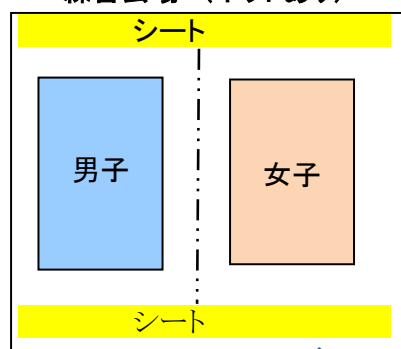

関東大会埼玉県予選会 会場図

2018. 4. 30 競技部

1日目 5/11(金)

男子・女子会場

越谷市立総合体育館メイン・アリーナ (4面)

(サブ・コート 1面)

入口
(注)サブコートの練習会場はボールの使用不可

※ 越谷会場ではチームの荷物はシートの上に置いて下さい。

女子会場

さいたま市岩槻文化公園体育館 (メインコート 2面)

(サブ・コート 2面)

2日目 5/12(土)

男女会場

越谷市立総合体育館メイン・アリーナ (4面)

(サブ・コート)

練習会場 (ネットあり)

入口
次の試合を優先してください。