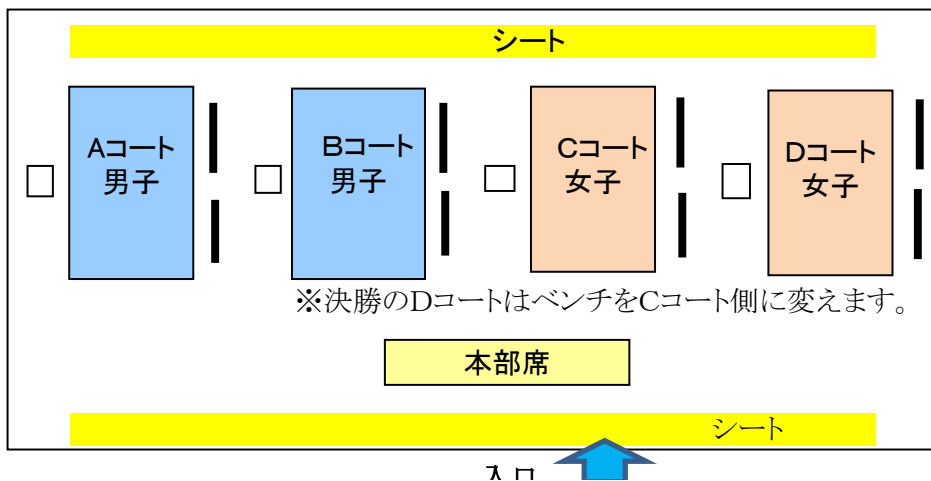

女子会場

さいたま市岩槻文化公園体育館 (メインコート 2面)

(サブ・コート 2面)

2日目 5/12(土)

男女会場

越谷市立総合体育館メイン・アリーナ (4面)

(サブ・コート)

練習会場 (ネットあり)

入口
次の試合を優先してください。