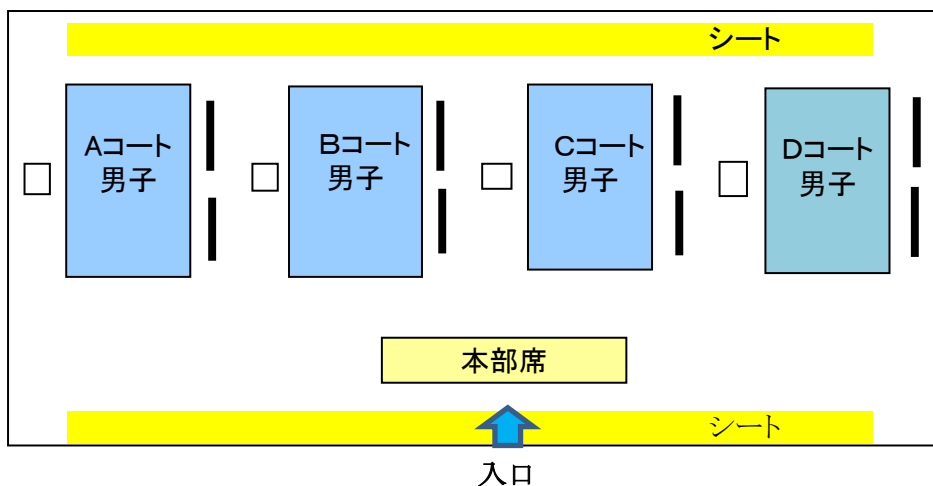

関東大会埼玉県予選会 会場図

2018. 4. 30 競技部

1日目 5/11(金)

男子・女子会場

越谷市立総合体育館メイン・アリーナ (4面)

(サブ・コート 1面)

入口
(注)サブコートの練習会場はボールの使用不可

※ 越谷会場ではチームの荷物はシートの上に置いて下さい。

女子会場

さいたま市岩槻文化公園体育館 (メインコート 2面)

(サブ・コート 2面)

2日目 5/12(土)

男女会場

越谷市立総合体育館メイン・アリーナ (4面)

(サブ・コート)

練習会場 (ネットあり)

入口
次の試合を優先してください。