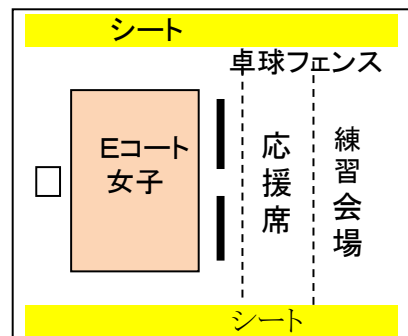

関東大会埼玉県予選会 会場図

2018. 4. 30 競技部

1日目 5/11(金)

男子・女子会場

越谷市立総合体育館メイン・アリーナ (4面)

(サブ・コート 1面)

入口
(注)サブコートの練習会場はボールの使用不可

※ 越谷会場ではチームの荷物はシートの上に置いて下さい。

女子会場

さいたま市岩槻文化公園体育館 (メインコート 2面)

(サブ・コート 2面)

2日目 5/12(土)

男女会場

越谷市立総合体育館メイン・アリーナ (4面)

(サブ・コート)

練習会場 (ネットあり)

入口
次の試合を優先してください。