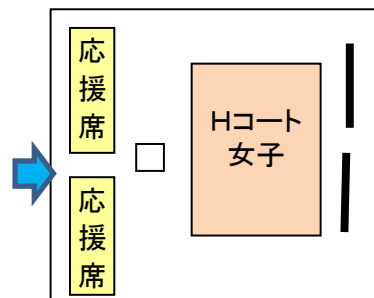

関東大会埼玉県予選会 会場図

2018. 4. 30 競技部

1日目 5/11(金)

男子・女子会場

越谷市立総合体育館メイン・アリーナ (4面)

(サブ・コート 1面)

入口
(注)サブコートの練習会場はボールの使用不可

※ 越谷会場ではチームの荷物はシートの上に置いて下さい。

女子会場

さいたま市岩槻文化公園体育館 (メインコート 2面)

(サブ・コート 2面)

2日目 5/12(土)

男女会場

越谷市立総合体育館メイン・アリーナ (4面)

(サブ・コート)

練習会場 (ネットあり)

入口
次の試合を優先してください。