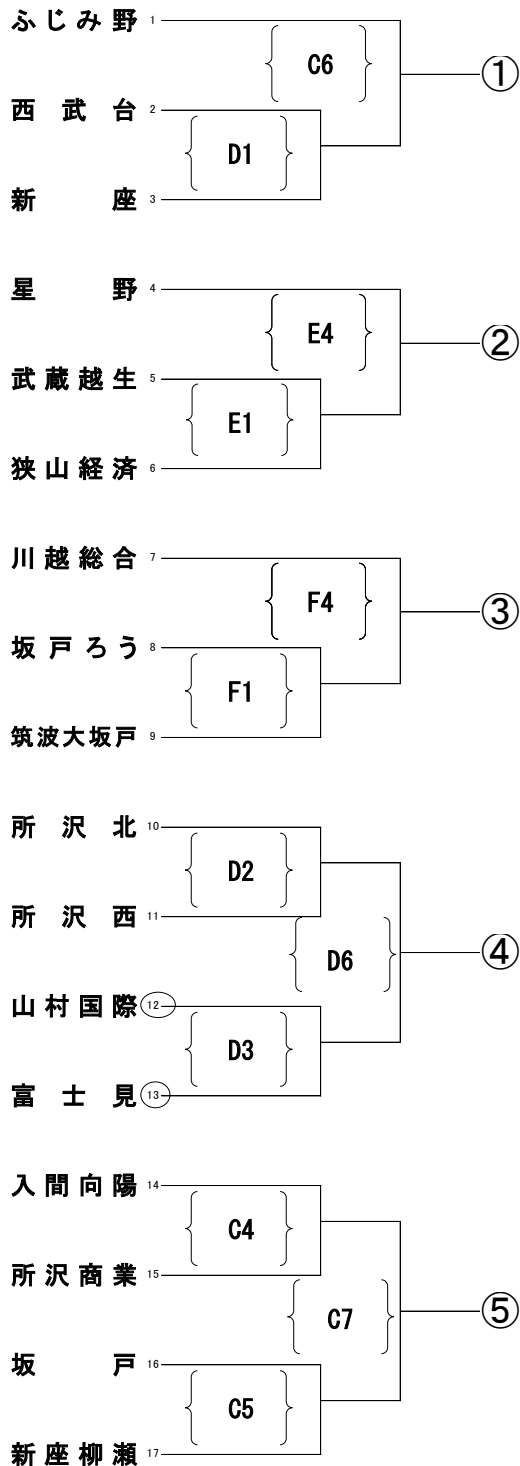

平成29年度 学校総合体育大会兼全国高等学校総合体育大会バレーボール競技大会
西部地区予選会女子組合せ

期 日 平成29年6月1日(木)

会 場 所 沢市民体育館 C D サブ E F

会場開館8:00 試合開始9:00 ○印第一試合役員

大会使用球:ミカサ

県シード校
細田学園
狭山ヶ丘
埼玉平成
市立川越
聖望学園
秋草学園
狭山清陵
地区推薦校
川越女子
志木
川越南
所沢中央
坂戸西
朝霞
地区代表校
①~⑧の各ブロックを勝ち抜いた8チーム