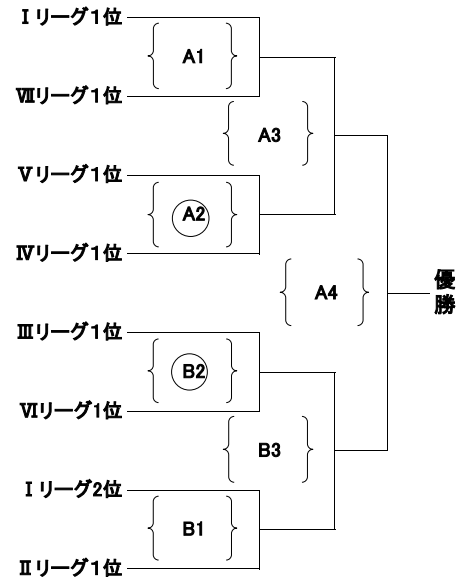

平成29年度西部支部高等学校男女バレーボール技術講習会一年生の部男子組合せ

期 日 平成29年9月30日(土) 10月1日(日)

会 場 川越高校(A・B) 豊岡高校(C・D)

会場開館8:00 試合開始9:00 ※○印は第一試合(リーグ戦は空きチーム)補助役員

講習会使用球:モルテン

※各会場、車でのご来場はご遠慮ください。

Iリーグ	1 川越東	2 所沢商業	3 川越	4 狭山工業 朝霞	セット率	得点率	順位
川越東	1	{ A1 }	{ A3 }	{ A5 }			
所沢商業	2	{ }	{ A6 }	{ A4 }			
川越	3	{ }	{ }	{ A2 }			
狭山工業 朝霞	4	{ }	{ }	{ }			

決勝トーナメント(1日)

IIリーグ	5 ふじみ野	6 川越西	7 城西川越	セット率	得点率	順位
ふじみ野	5	{ B3 }	{ B5 }			
川越西	6	{ }	{ B1 }			
城西川越	7	{ }	{ }			

IIIリーグ	8 城北埼玉	9 狭山経済	10 東野	セット率	得点率	順位
城北埼玉	8	{ B4 }	{ B6 }			
狭山経済	9	{ }	{ B2 }			
東野	10	{ }	{ }			

IVリーグ	11 所沢北	12 和光国際	13 慶応志木	セット率	得点率	順位
所沢北	11	{ C3 }	{ C5 }			
和光国際	12	{ }	{ C1 }			
慶応志木	13	{ }	{ }			

Vリーグ	14 所沢	15 所沢西	16 新座柳瀬	セット率	得点率	順位
所沢	14	{ C4 }	{ C6 }			
所沢西	15	{ }	{ C2 }			
新座柳瀬	16	{ }	{ }			

※29日実施の各リーグ戦(II~VII)の1位が決勝トーナメントに進む。(Iリーグのみ2位まで)

※リーグ戦でフルセットの場合は3セット目15点先取デューズ有り。決勝トーナメントは通常のルールで実施。

※各セット13点で給水タイムとする。