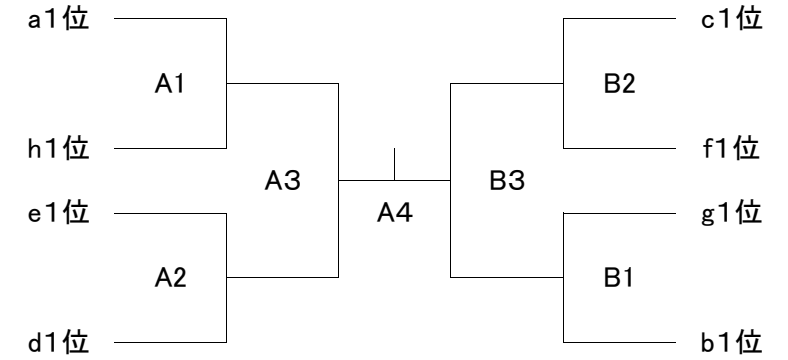

平成29年度 南部支部高等学校男女バレーボール技術講習会一年生の部女子組合せ

期日 平成29年 9月30日(土)・10月1日(日)
 会場 30日(土):大宮高校 A・B 市立川口高校 C・D 県立川口高校 E 1日(日):大宮北高校 A・B
 8:00開館 8:49 プロトコール

女子1日目(24日) グループ戦 対戦表

	aグループ	bグループ	cグループ	dグループ	eグループ	fグループ	gグループ	hグループ
会場	大宮高校	大宮高校	市立川口高校	市立川口高校	大宮高校	大宮高校	市立川口高校	県立川口高校
1	淑徳与野	大宮東	国際学院	埼玉栄	大宮北	浦和南	上尾	県立川口
2	大宮商業	栄東	浦和北	浦和東	武南	浦和西	川口東	鳩ヶ谷
3	浦和学院	岩槻商業	与野	上尾南	大宮・大宮武蔵野	川口北	市立川口・川口青陵・川口総合	蕨
4	市立浦和・浦和実業	伊奈学園	常盤	浦和一女	岩槻	南稜	大宮南	浦和明の星

大宮高校会場

Aコート				Bコート					
			役員				役員		
1	淑徳与野	—	市立浦和・浦和実業	大宮商業・浦和学院	1	大宮東	—	伊奈学園	栄東・岩槻商業
2	大宮北	—	岩槻	武南・大宮・大宮武蔵野	2	浦和南	—	南稜	浦和西・川口北
3	大宮商業	—	浦和学院	淑徳与野・市立浦和・浦和実業	3	栄東	—	岩槻商業	大宮東・伊奈学園
4	武南	—	大宮・大宮武蔵野	大宮北・岩槻	4	浦和西	—	川口北	浦和南・南稜
5	淑徳与野	—	大宮商業	浦和学院・市立浦和・浦和実業	5	大宮東	—	栄東	岩槻商業・伊奈学園
6	大宮北	—	武南	大宮・大宮武蔵野・岩槻	6	浦和南	—	浦和西	川口北・南稜
7	浦和学院	—	市立浦和・浦和実業	淑徳与野・大宮商業	7	岩槻商業	—	伊奈学園	大宮東・栄東
8	大宮・大宮武蔵野	—	岩槻	大宮北・武南	8	川口北	—	南稜	浦和南・浦和西

市立川口高校会場

Cコート				Dコート					
			役員				役員		
1	国際学院	—	常盤	埼玉栄・浦和一女	1	浦和北	—	与野	浦和東・上尾南
2	上尾	—	大宮南	国際学院・常盤	2	川口東	—	市立川口・川口青陵・川口総合	浦和北・与野
3	埼玉栄	—	浦和一女	上尾・大宮南	3	浦和東	—	上尾南	川口東・市立川口・川口青陵・川口総合
4	国際学院	—	浦和北	埼玉栄・浦和一女	4	与野	—	常盤	浦和東・上尾南
5	上尾	—	川口東	国際学院・浦和北	5	市立川口・川口青陵・川口総合	—	大宮南	与野・常盤
6	埼玉栄	—	浦和東	上尾・川口東	6	上尾南	—	浦和一女	市立川口・川口青陵・川口総合・大宮南

県立川口高校会場

1	県立川口	—	浦和明の星	鳩ヶ谷・蕨	3	県立川口	—	鳩ヶ谷	蕨・浦和明の星
2	鳩ヶ谷	—	蕨	県立川口・浦和明の星	4	蕨	—	浦和明の星	県立川口・鳩ヶ谷

女子1日目(30日) グループ戦 対戦表

女子2日目(1日) 1位トーナメント

※ 競技場の注意

- 1日目朝の練習は、8:00~8:30は第2・3試合のチームが練習。
- 1日目は、すべて2セットマッチ。
- 順位決定方法は、2試合の総得点-総失点が多い方(+)が上位となる。
- 1日目、県立川口会場は、審判を含めるとすべて連続試合状態です。試合間と昼食時間を十分取って行ってください。
- 2日目は、1日目の1位トーナメント戦のみで通常の3セットマッチ。2日目の第1試合の補助役員は、2試合目の2チームでお願いします。2試合目以降の補助役員は負けたチームで、決勝は準決勝で負けた2チームでお願いします。