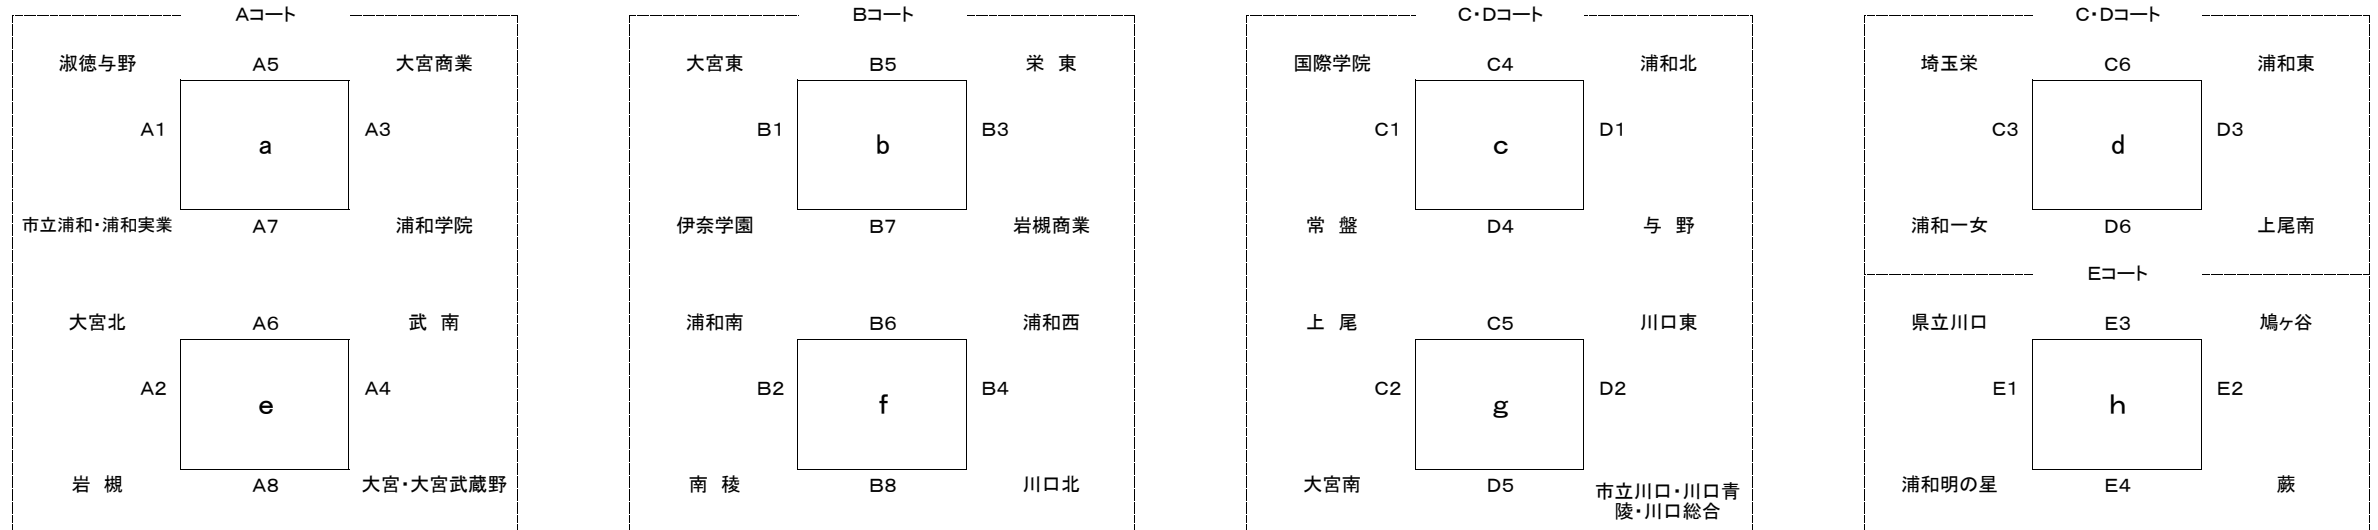

平成29年度 南部支部高等学校男女バレーボール技術講習会一年生の部女子組合せ

期日 平成29年 9月30日(土)・10月1日(日)
 会場 30日(土):大宮高校 A・B 市立川口高校 C・D 県立川口高校 E 1日(日):大宮北高校 A・B
 8:00開館 8:49 プロトコール

女子1日目(24日) グループ戦 対戦表

	aグループ	bグループ	cグループ	dグループ	eグループ	fグループ	gグループ	hグループ
会場	大宮高校	大宮高校	市立川口高校	市立川口高校	大宮高校	大宮高校	市立川口高校	県立川口高校
1	淑徳与野	大宮東	国際学院	埼玉栄	大宮北	浦和南	上尾	県立川口
2	大宮商業	栄東	浦和北	浦和東	武南	浦和西	川口東	鳩ヶ谷
3	浦和学院	岩槻商業	与野	上尾南	大宮・大宮武蔵野	川口北	市立川口・川口青陵・川口総合	蕨
4	市立浦和・浦和実業	伊奈学園	常盤	浦和一女	岩槻	南稜	大宮南	浦和明の星

大宮高校会場

Aコート				Bコート					
			役員				役員		
1	淑徳与野	—	市立浦和・浦和実業	大宮商業・浦和学院	1	大宮東	—	伊奈学園	栄東・岩槻商業
2	大宮北	—	岩槻	武南・大宮・大宮武蔵野	2	浦和南	—	南稜	浦和西・川口北
3	大宮商業	—	浦和学院	淑徳与野・市立浦和・浦和実業	3	栄東	—	岩槻商業	大宮東・伊奈学園
4	武南	—	大宮・大宮武蔵野	大宮北・岩槻	4	浦和西	—	川口北	浦和南・南稜
5	淑徳与野	—	大宮商業	浦和学院・市立浦和・浦和実業	5	大宮東	—	栄東	岩槻商業・伊奈学園
6	大宮北	—	武南	大宮・大宮武蔵野・岩槻	6	浦和南	—	浦和西	川口北・南稜
7	浦和学院	—	市立浦和・浦和実業	淑徳与野・大宮商業	7	岩槻商業	—	伊奈学園	大宮東・栄東
8	大宮・大宮武蔵野	—	岩槻	大宮北・武南	8	川口北	—	南稜	浦和南・浦和西

市立川口高校会場

Cコート				Dコート					
			役員				役員		
1	国際学院	—	常盤	埼玉栄・浦和一女	1	浦和北	—	与野	浦和東・上尾南
2	上尾	—	大宮南	国際学院・常盤	2	川口東	—	市立川口・川口青陵・川口総合	浦和北・与野
3	埼玉栄	—	浦和一女	上尾・大宮南	3	浦和東	—	上尾南	川口東・市立川口・川口青陵・川口総合
4	国際学院	—	浦和北	埼玉栄・浦和一女	4	与野	—	常盤	浦和東・上尾南
5	上尾	—	川口東	国際学院・浦和北	5	市立川口・川口青陵・川口総合	—	大宮南	与野・常盤
6	埼玉栄	—	浦和東	上尾・川口東	6	上尾南	—	浦和一女	市立川口・川口青陵・川口総合・大宮南

県立川口高校会場

1	県立川口	—	浦和明の星	鳩ヶ谷・蕨	3	県立川口	—	鳩ヶ谷	蕨・浦和明の星
2	鳩ヶ谷	—	蕨	県立川口・浦和明の星	4	蕨	—	浦和明の星	県立川口・鳩ヶ谷

女子1日目(30日) グループ戦 対戦表

女子2日目(1日) 1位トーナメント

※ 競技場の注意

- 1日目朝の練習は、8:00~8:30は第2・3試合のチームが練習。
- 1日目は、すべて2セットマッチ。
- 順位決定方法は、2試合の総得点-総失点が多い方(+)が上位となる。
- 1日目、県立川口会場は、審判を含めるとすべて連続試合状態です。試合間と昼食時間を十分取って行ってください。
- 2日目は、1日目の1位トーナメント戦のみで通常の3セットマッチ。2日目の第1試合の補助役員は、2試合目の2チームでお願いします。2試合目以降の補助役員は負けたチームで、決勝は準決勝で負けた2チームでお願いします。