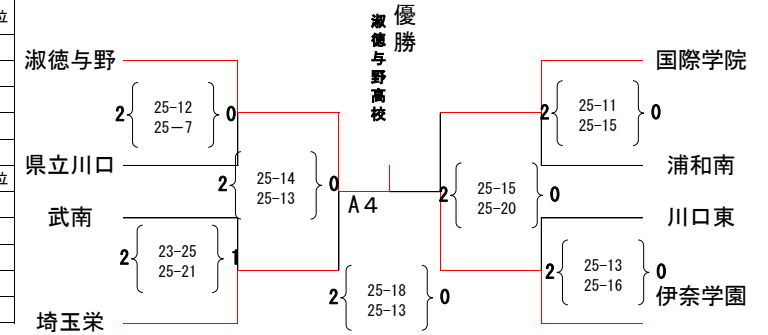

平成29年度 南部支部高等学校バレーボール技術講習会一年生の部 女子競技記録

期日 平成29年 9月30日(土)・10月1日(日)

会場 30日(土):大宮高校 A・B 市立川口高校 C・D 県立川口高校 E 1日(日):大宮北高校 A・B
8:00開館 8:49 プロトコール

女子1日目(30日) グループ戦 対戦表

aグループ					bグループ					cグループ					dグループ					
会場	大宮高校	総得点	総失点	差	順位	大宮高校	総得点	総失点	差	順位	市立川口高校	総得点	総失点	差	順位	市立川口高校	総得点	総失点	差	順位
1	淑徳与野				1	大宮東	89	73	16	2	国際学院				1	埼玉栄				1
2	大宮商業				4	栄東				4	浦和北				2	浦和東	74	98	-24	3
3	浦和学院	97	81	16	1	岩槻商業				3	与野	72	94	-22	4	上尾南	70	96	-26	4
4	市立浦和・浦和実業	74	97	-23	2	伊奈学園	102	64	38	1	常盤	78	92	-14	3	浦和一女				2
eグループ					fグループ					gグループ					hグループ					
会場	大宮高校	総得点	総失点	差	順位	大宮高校	総得点	総失点	差	順位	市立川口高校	総得点	総失点	差	順位	県立川口高校	総得点	総失点	差	順位
1	大宮北				4	浦和南				1	上尾	83	96	-13	4	県立川口	100	31	69	1
2	武南	101	74	27	1	浦和西				4	川口東	95	75	20	1	鳩ヶ谷	34	100	-66	4
3	大宮・大宮武蔵野	101	75	26	2	川口北	92	79	13	2	市立川口・川口青陵・川口総合	86	90	-4	3	蕨	100	44	56	2
4	岩槻				3	南稜	84	92	-8	3	大宮南	91	94	-3	2	浦和明の星	41	100	-59	3

女子2日目(10月1日) 1位トーナメント

女子1日目(30日) グループ戦 対戦表