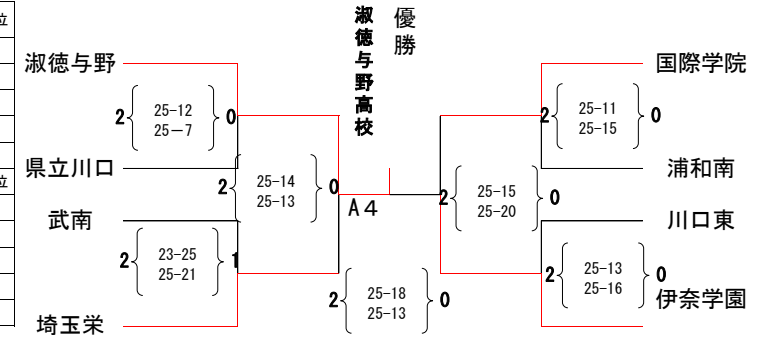

平成29年度 南部支部高等学校バレーボール技術講習会一年生の部 女子競技記録

期日 平成29年 9月30日(土)・10月1日(日)

会場 30日(土):大宮高校 A・B 市立川口高校 C・D 県立川口高校 E 1日(日):大宮北高校 A・B

8:00開館 8:49 プロトコール

女子1日目(30日) グループ戦 対戦表

aグループ					bグループ					cグループ					dグループ					
会場	大宮高校	総得点	総失点	差	順位	大宮高校	総得点	総失点	差	順位	市立川口高校	総得点	総失点	差	順位	市立川口高校	総得点	総失点	差	順位
1	淑徳与野				1	大宮東	89	73	16	2	国際学院				1	埼玉栄				1
2	大宮商業				4	栄東				4	浦和北				2	浦和東	74	98	-24	3
3	浦和学院	97	81	16	1	岩槻商業				3	与野	72	94	-22	4	上尾南	70	96	-26	4
4	市立浦和・浦和実業	74	97	-23	2	伊奈学園	102	64	38	1	常盤	78	92	-14	3	浦和一女				2
eグループ					fグループ					gグループ					hグループ					
会場	大宮高校	総得点	総失点	差	順位	大宮高校	総得点	総失点	差	順位	市立川口高校	総得点	総失点	差	順位	県立川口高校	総得点	総失点	差	順位
1	大宮北				4	浦和南				1	上尾	83	96	-13	4	県立川口	100	31	69	1
2	武南	101	74	27	1	浦和西				4	川口東	95	75	20	1	鳩ヶ谷	34	100	-66	4
3	大宮・大宮武蔵野	101	75	26	2	川口北	92	79	13	2	市立川口・川口青陵・川口総合	86	90	-4	3	蕨	100	44	56	2
4	岩槻				3	南稜	84	92	-8	3	大宮南	91	94	-3	2	浦和明の星	41	100	-59	3

女子2日目(10月1日) 1位トーナメント

女子1日目(30日) グループ戦 対戦表