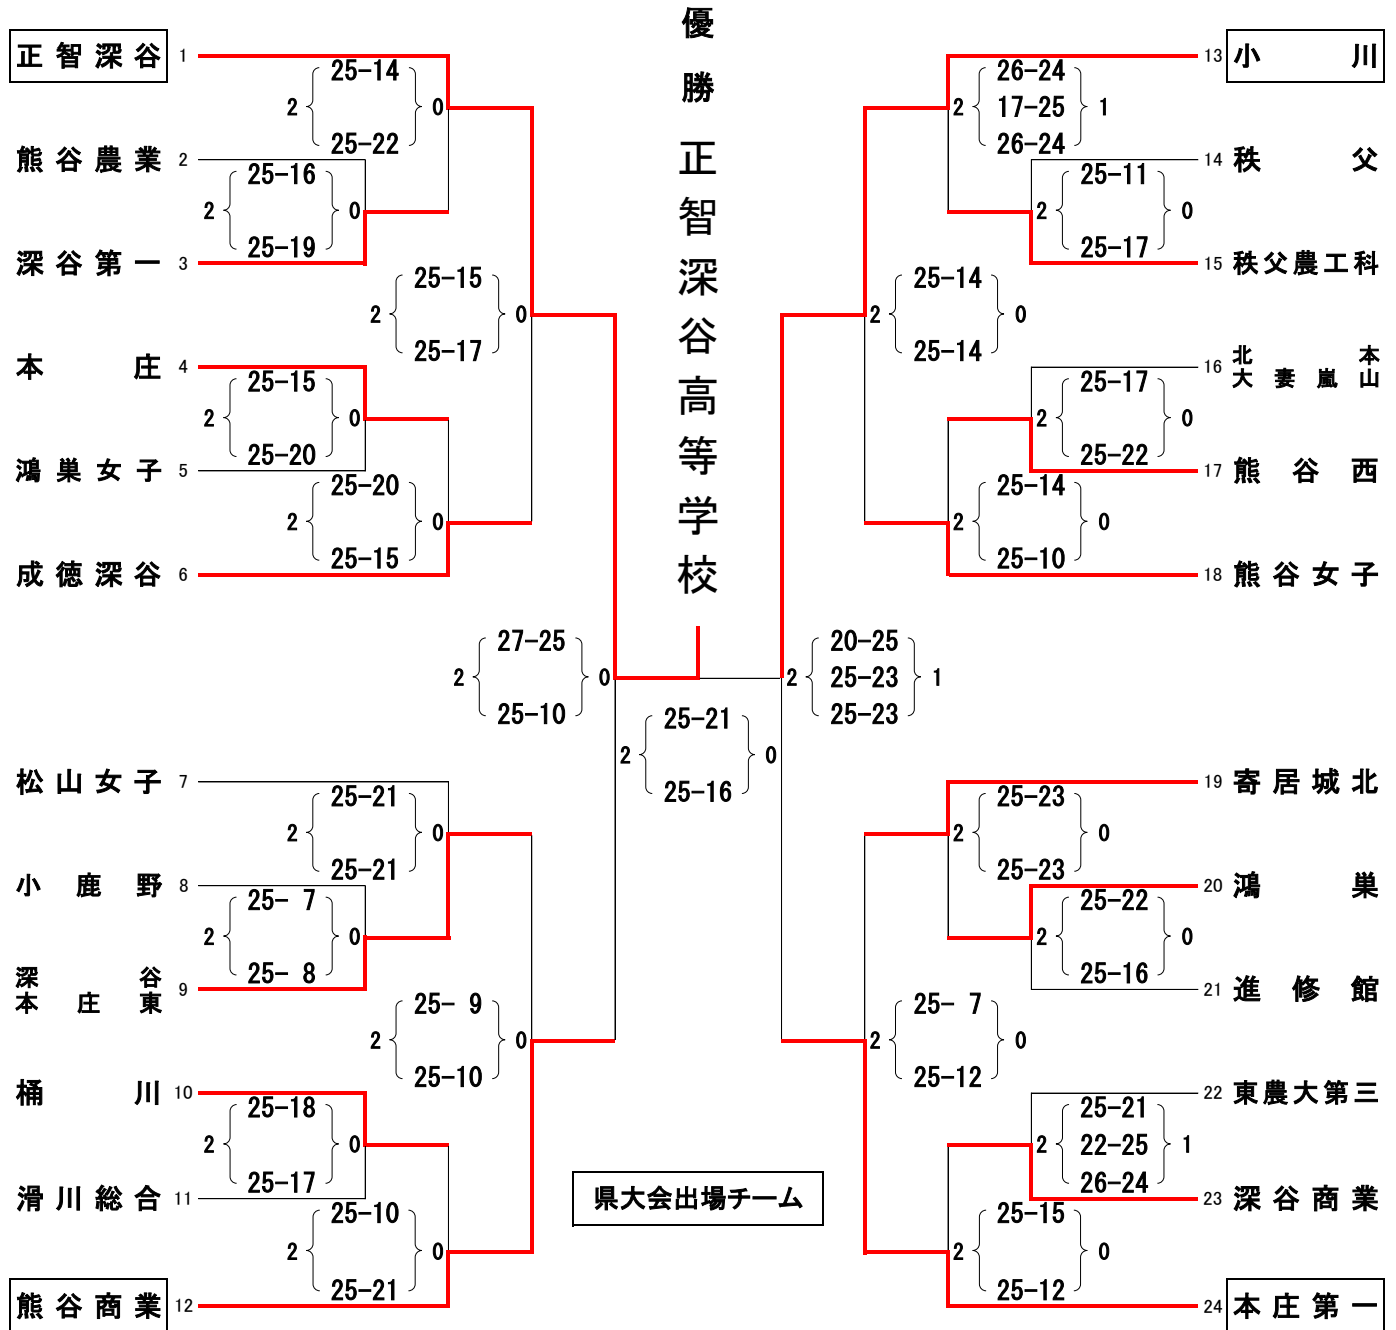

平成29年度第30回埼玉県民総合体育大会兼埼玉県高等学校バレーボール新人大会
北部地区予選会女子競技記録

期 日 平成30年1月20日(土)・21日(日)
会 場 熊谷商業高校 松山女子高校

代表決定戦