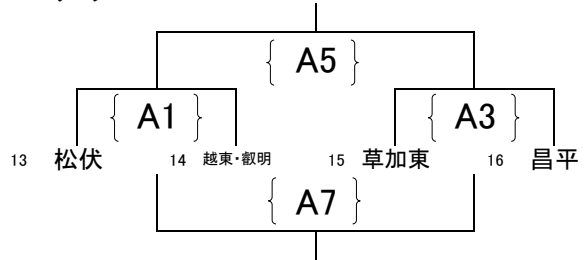

平成29年度 東部支部高等学校男女バレーボール技術講習会一年生の部女子組合せ

期日 平成29年 9月30日(土) 10月1日(日)

会場 30日 幸手桜高校 AB 久喜高校 CD

1日 鷺宮高校 AB

開場時間は8:00、試合開始は9:00

『第1日目』 9月30日

aリーグ

	春日部共栄	久喜北陽	獨協埼玉	勝敗	順位
1 春日部共栄		A2	A4		
2 久喜北陽			A6		
3 獨協埼玉					

bリーグ

	花咲徳栄	白岡	八潮南	勝敗	順位
4 花咲徳栄		D2	D4		
5 白岡			D6		
6 八潮南					

cリーグ

	久喜	不動岡	羽生実業	勝敗	順位
7 久喜		C2	C4		
8 不動岡			C6		
9 羽生実業					

dリーグ

	杉戸農業	越谷・越総技	幸手桜	勝敗	順位
10 杉戸農業		B2	B4		
11 越谷・越総技			B6		
12 幸手桜					

eリーグ

fリーグ

gリーグ

hリーグ

・3セットマッチ ただし3セット目は15点先取とする。(3セット目はデユースあり。ただし、最大17点までとする。)

$$\text{セット率} = \frac{\text{得セット}}{\text{失セット}}$$

$$\text{ポイント率} = \frac{\text{総得点}}{\text{総失点}}$$

順位は、①勝敗 ②セット率(得セット/失セット) ③ポイント率(総得点/総失点)で順位を決定する。