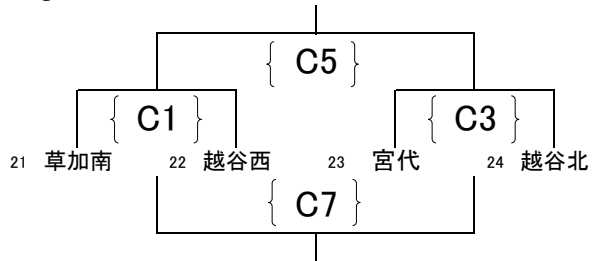

平成29年度 東部支部高等学校男女バレーボール技術講習会一年生の部女子組合せ

期日 平成29年 9月30日(土) 10月1日(日)

会場 30日 幸手桜高校 AB 久喜高校 CD

1日 鷺宮高校 AB

開場時間は8:00、試合開始は9:00

『第1日目』 9月30日

aリーグ

	春日部共栄	久喜北陽	獨協埼玉	勝敗	順位
1 春日部共栄		A2	A4		
2 久喜北陽			A6		
3 獨協埼玉					

bリーグ

	花咲徳栄	白岡	八潮南	勝敗	順位
4 花咲徳栄		D2	D4		
5 白岡			D6		
6 八潮南					

cリーグ

	久喜	不動岡	羽生実業	勝敗	順位
7 久喜		C2	C4		
8 不動岡			C6		
9 羽生実業					

dリーグ

	杉戸農業	越谷・越総技	幸手桜	勝敗	順位
10 杉戸農業		B2	B4		
11 越谷・越総技			B6		
12 幸手桜					

eリーグ

fリーグ

gリーグ

hリーグ

・3セットマッチ ただし3セット目は15点先取とする。(3セット目はデユースあり。ただし、最大17点までとする。)

$$\text{セット率} = \frac{\text{得セット}}{\text{失セット}}$$

$$\text{ポイント率} = \frac{\text{総得点}}{\text{総失点}}$$

順位は、①勝敗 ②セット率(得セット/失セット) ③ポイント率(総得点/総失点)で順位を決定する。