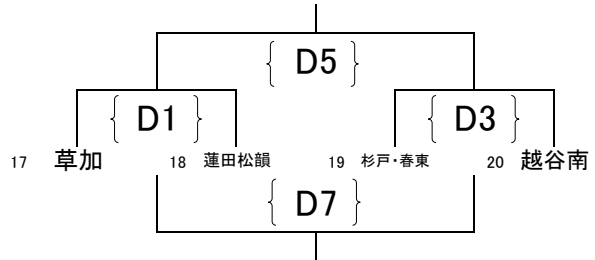

平成29年度 東部支部高等学校男女バレーボール技術講習会一年生の部女子組合せ

期日 平成29年 9月30日(土) 10月1日(日)

会場 30日 幸手桜高校 AB 久喜高校 CD

1日 鷺宮高校 AB

開場時間は8:00、試合開始は9:00

『第1日目』 9月30日

aリーグ

	春日部共栄	久喜北陽	獨協埼玉	勝敗	順位
1 春日部共栄		A2	A4		
2 久喜北陽			A6		
3 獨協埼玉					

bリーグ

	花咲徳栄	白岡	八潮南	勝敗	順位
4 花咲徳栄		D2	D4		
5 白岡			D6		
6 八潮南					

cリーグ

	久喜	不動岡	羽生実業	勝敗	順位
7 久喜		C2	C4		
8 不動岡			C6		
9 羽生実業					

dリーグ

	杉戸農業	越谷・越総技	幸手桜	勝敗	順位
10 杉戸農業		B2	B4		
11 越谷・越総技			B6		
12 幸手桜					

eリーグ

fリーグ

gリーグ

hリーグ

・3セットマッチ ただし3セット目は15点先取とする。(3セット目はデユースあり。ただし、最大17点までとする。)

$$\text{セット率} = \frac{\text{得セット}}{\text{失セット}}$$

$$\text{ポイント率} = \frac{\text{総得点}}{\text{総失点}}$$

順位は、①勝敗 ②セット率(得セット/失セット) ③ポイント率(総得点/総失点)で順位を決定する。