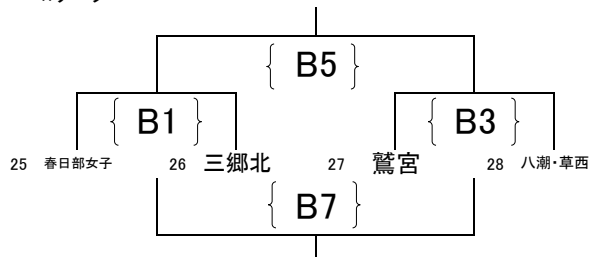

平成29年度 東部支部高等学校男女バレーボール技術講習会一年生の部女子組合せ

期日 平成29年 9月30日(土) 10月1日(日)

会場 30日 幸手桜高校 AB 久喜高校 CD

1日 鷺宮高校 AB

開場時間は8:00、試合開始は9:00

『第1日目』 9月30日

aリーグ

	春日部共栄	久喜北陽	獨協埼玉	勝敗	順位
1 春日部共栄		A2	A4		
2 久喜北陽			A6		
3 獨協埼玉					

bリーグ

	花咲徳栄	白岡	八潮南	勝敗	順位
4 花咲徳栄		D2	D4		
5 白岡			D6		
6 八潮南					

cリーグ

	久喜	不動岡	羽生実業	勝敗	順位
7 久喜		C2	C4		
8 不動岡			C6		
9 羽生実業					

dリーグ

	杉戸農業	越谷・越総技	幸手桜	勝敗	順位
10 杉戸農業		B2	B4		
11 越谷・越総技			B6		
12 幸手桜					

eリーグ

fリーグ

gリーグ

hリーグ

・3セットマッチ ただし3セット目は15点先取とする。(3セット目はデユースあり。ただし、最大17点までとする。)

$$\text{セット率} = \frac{\text{得セット}}{\text{失セット}}$$

$$\text{ポイント率} = \frac{\text{総得点}}{\text{総失点}}$$

順位は、①勝敗 ②セット率(得セット/失セット) ③ポイント率(総得点/総失点)で順位を決定する。