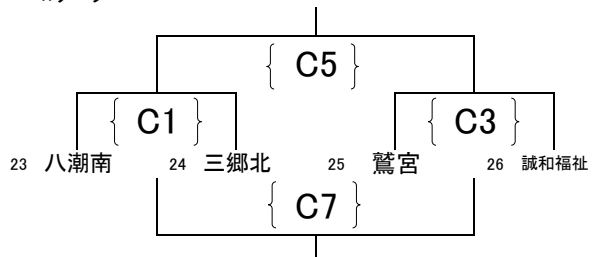

cリーグ

	越谷西	花咲徳栄	三郷	勝敗	順位
7 越谷西		D1	D3		
8 花咲徳栄			D5		
9 三郷					

gリーグ

dリーグ

	杉戸	越谷総技	不動岡	勝敗	順位
10 杉戸		B1	B3		
11 越谷総技			B5		
12 不動岡					

hリーグ

・3セットマッチ ただし3セット目は15点先取とする。(3セット目はデュースあり。ただし、最大17点までとする。)

$$\text{セット率} = \frac{\text{得セット}}{\text{失セット}}$$