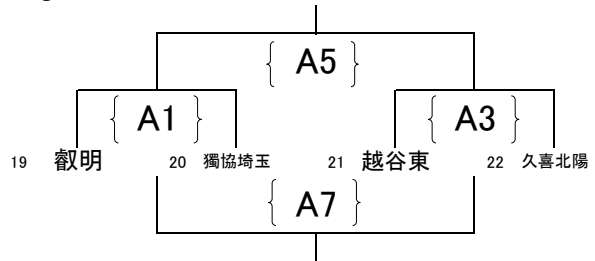

平成29年度 東部支部高等学校男女バレーボール技術講習会一年生の部男子組合せ

期日 平成29年 9月30日(土) 10月1日(日)  
 会場 30日 越谷総合技術高校 AB 三郷工業高校 CD  
 1日 越谷総合技術高校 AB  
 開場時間は8:00、試合開始は9:00

『第1日目』 9月30日

aリーグ

	昌平	越谷南	草加東	勝敗	順位
1 昌平		A2	A4		
2 越谷南			A6		
3 草加東					

eリーグ

	白岡・越ヶ谷	草加	越谷北	勝敗	順位
13 白岡・越ヶ谷		B2	B4		
14 草加			B6		
15 越谷北					

bリーグ

	春日部共栄	久喜工業	三郷工技	勝敗	順位
4 春日部共栄		C2	C4		
5 久喜工業			C6		
6 三郷工技					

fリーグ

	春日部東	春日部工業	春日部	勝敗	順位
16 春日部東		D2	D4		
17 春日部工業			D6		
18 春日部					

cリーグ

	越谷西	花咲徳栄	三郷	勝敗	順位
7 越谷西		D1	D3		
8 花咲徳栄			D5		
9 三郷					

gリーグ

dリーグ

	杉戸	越谷総技	不動岡	勝敗	順位
10 杉戸		B1	B3		
11 越谷総技			B5		
12 不動岡					

hリーグ

・3セットマッチ ただし3セット目は15点先取とする。(3セット目はデュースあり。ただし、最大17点までとする。)

$$\text{セット率} = \frac{\text{得セット}}{\text{失セット}}$$