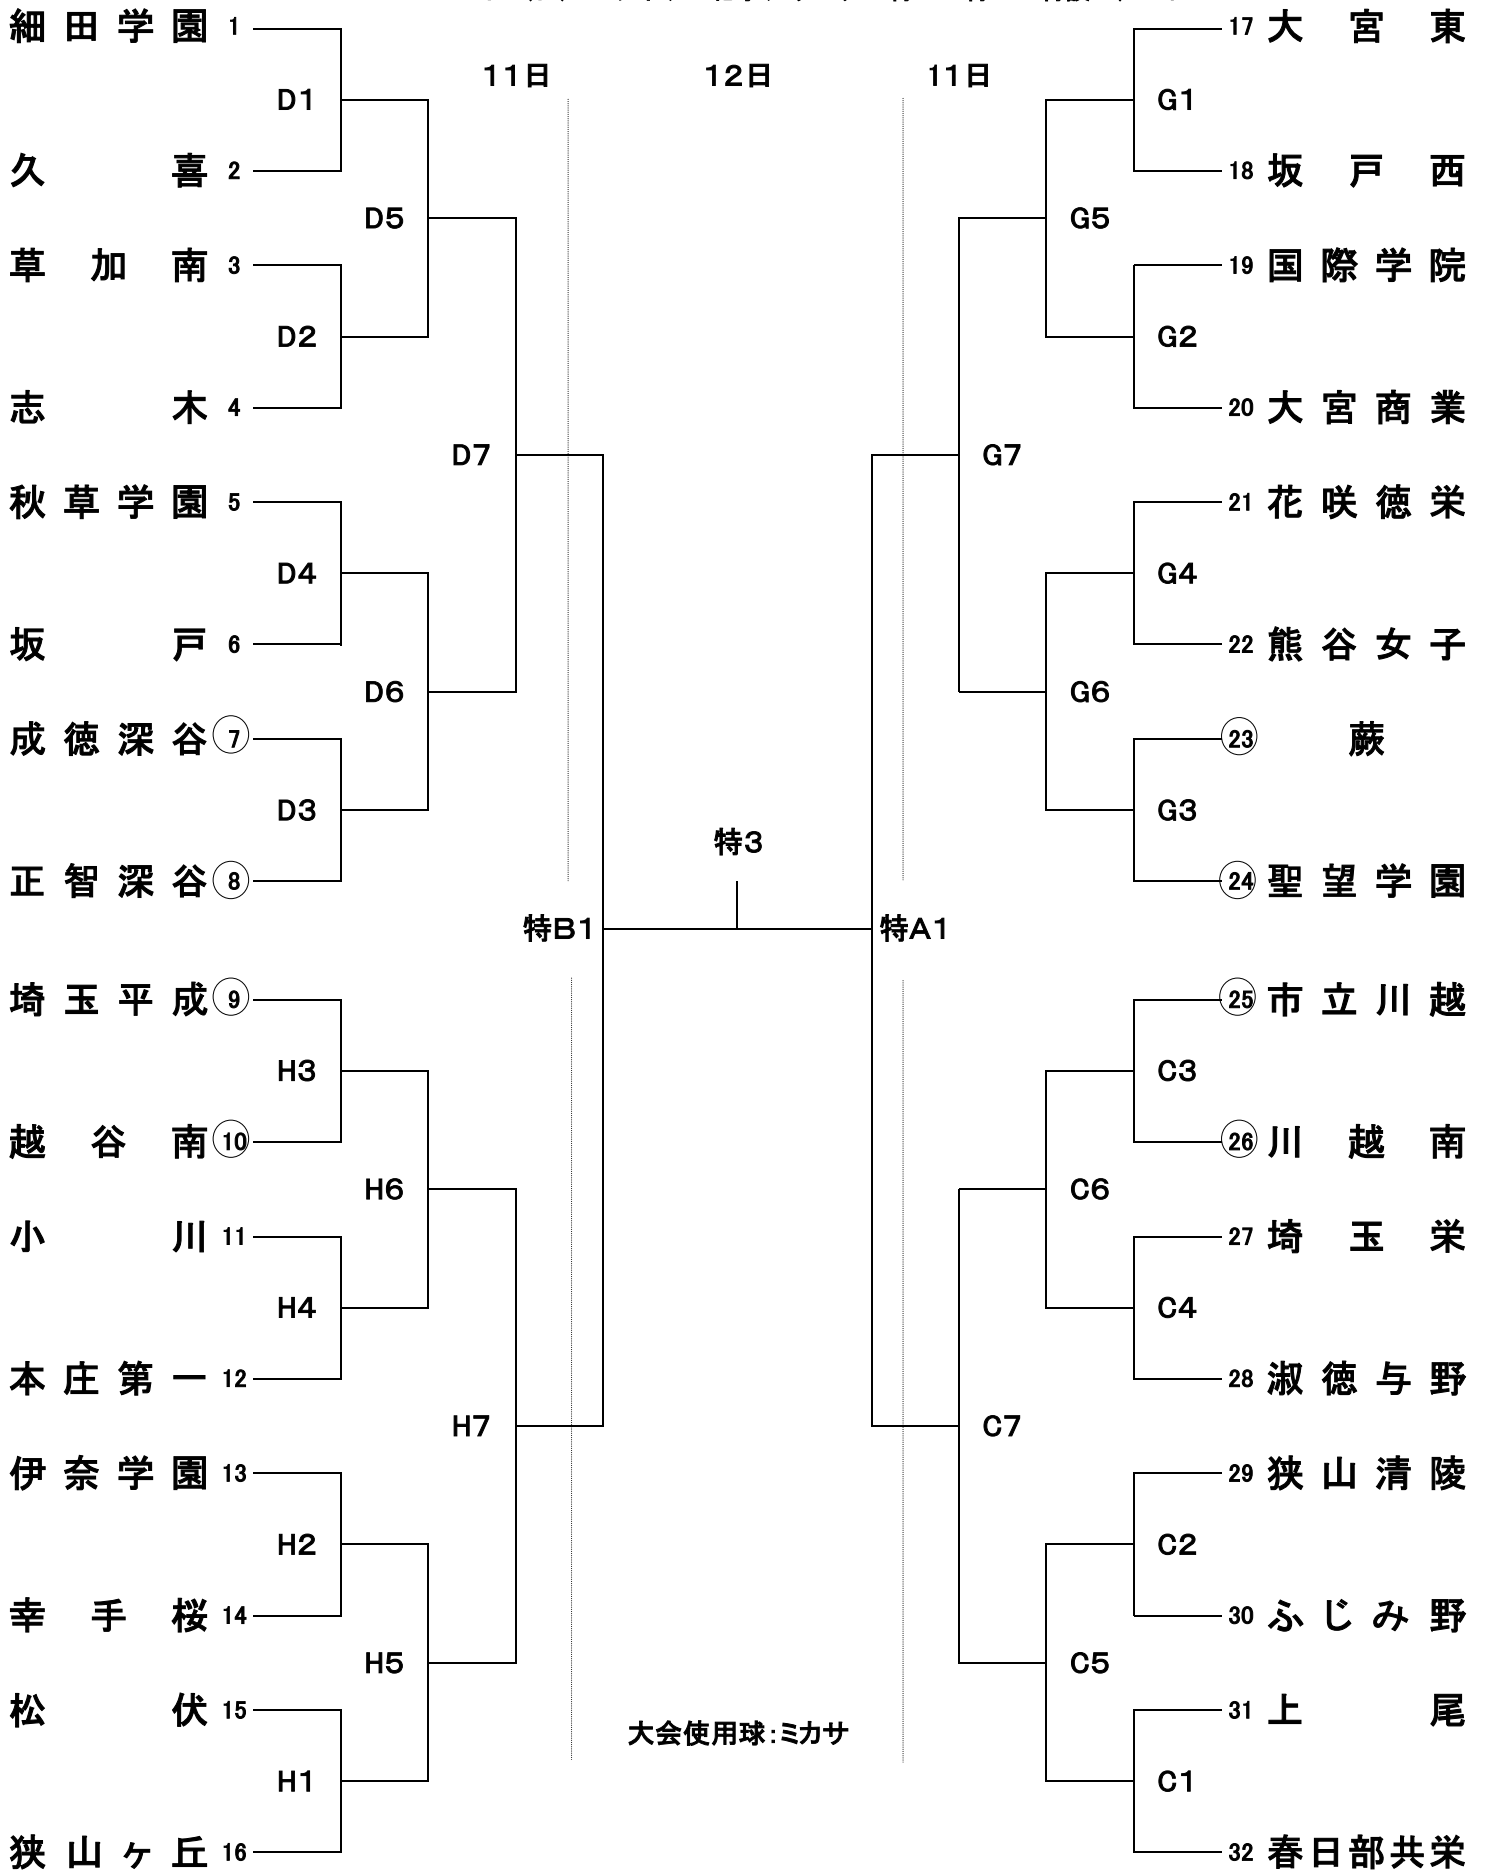

平成29年度 第70回全日本バレーボール高等学校選手権大会埼玉県予選会女子組合せ

期 日 11月11日(土) 12日(日) 開館9:00 試合開始10:00
 会 場 11日(土) サイデン化学アリーナ C D さいたま市岩槻文化公園体育館 G H
 12日(日) サイデン化学アリーナ 特A 特B 特設コート

大会使用球:ミカサ