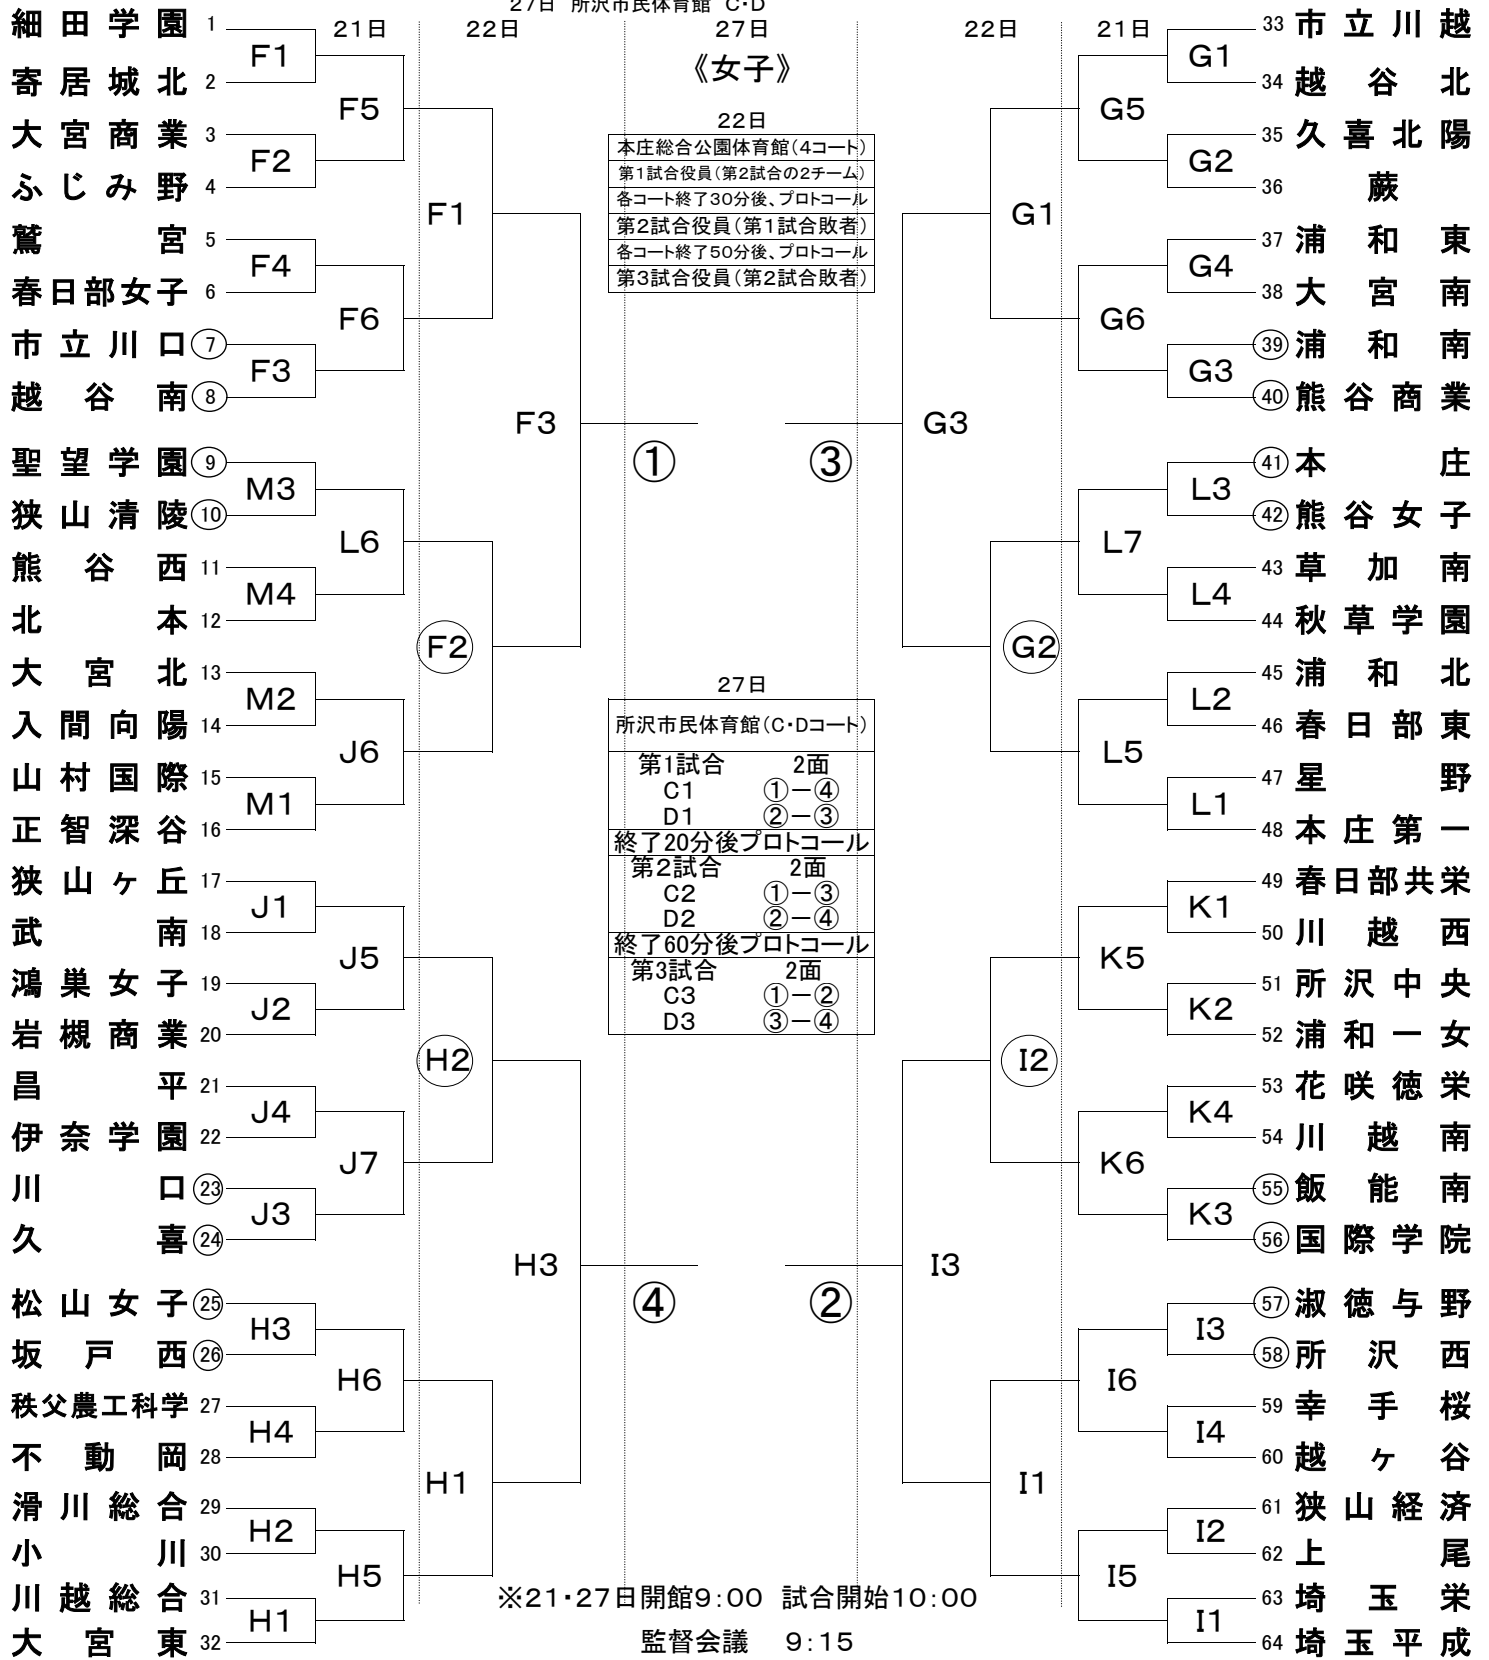

平成28年度 学校総合体育大会兼全国高等学校総合体育大会男女バレーボール競技大会埼玉県予選会女子組合せ

期 日 平成28年6月21日(火)・22日(水)・27日(月)
 会 場 21日 本庄総合公園体育館 F・G・H・I 深谷市総合体育館 J・K・L・M
 22日 本庄総合公園体育館 F・G・H・I
 27日 所沢市民体育館 C・D

33 市立川越
 34 越谷北
 35 久喜北陽
 36 蕨
 37 浦和東
 38 大宮南
 39 浦和南
 40 熊谷商業
 41 本庄
 42 熊谷女子
 43 草加南
 44 秋草学園
 45 浦和北
 46 春日部東
 47 星野
 48 本庄第一
 49 春日部共栄
 50 川越西
 51 所沢中央
 52 浦和一女
 53 花咲徳栄
 54 川越南
 55 飯能南院
 56 国際学院
 57 淑徳与野
 58 所沢西
 59 幸手桜谷
 60 越ヶ谷
 61 狭山経済
 62 上尾
 63 埼玉栄
 64 埼玉平成