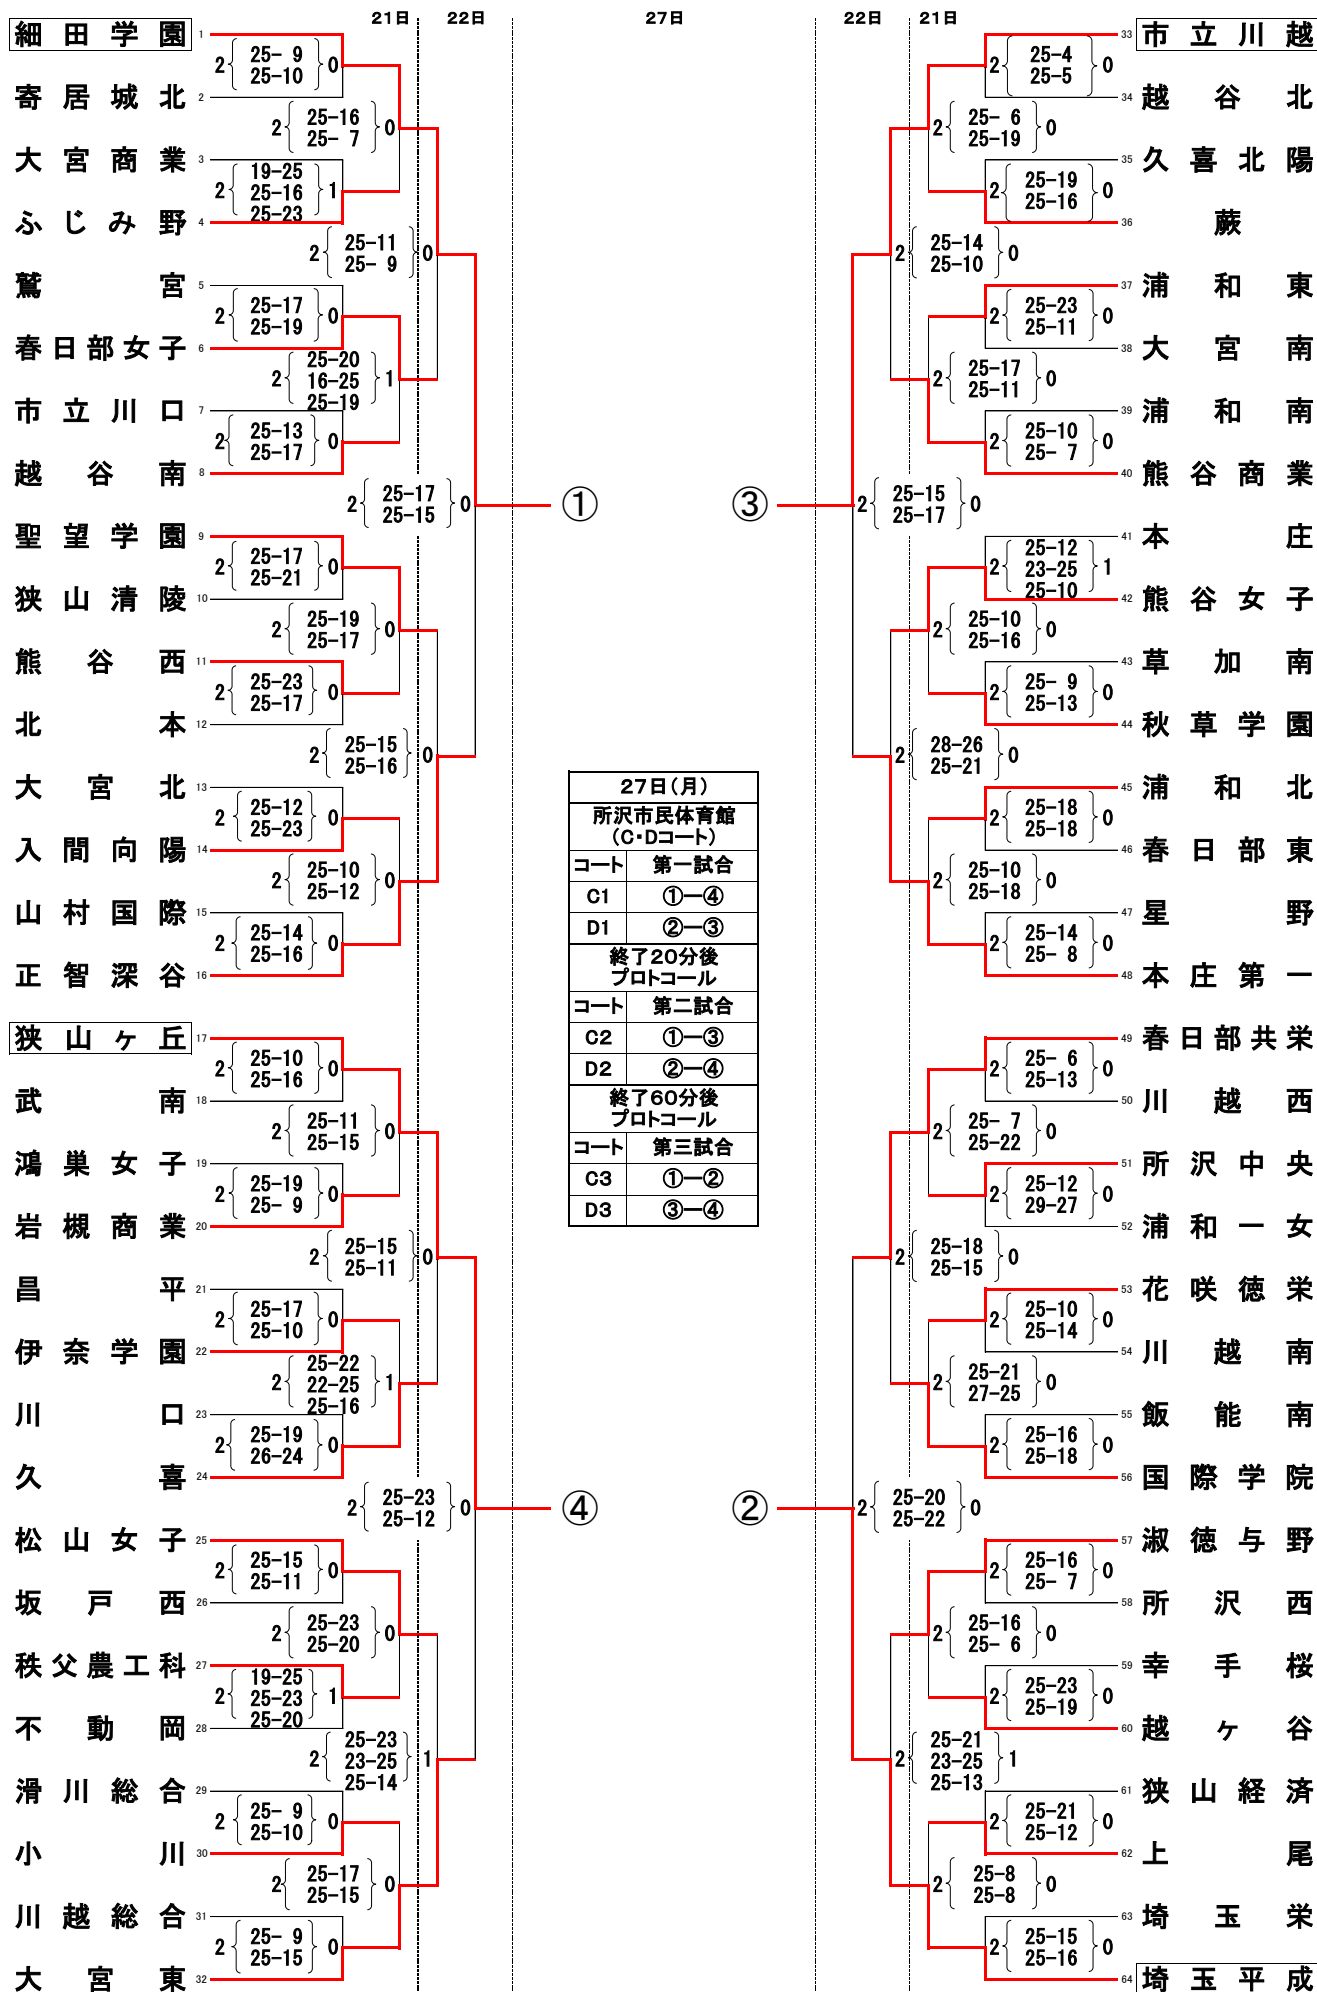

平成28年度 学校総合体育大会兼全国高等学校総合体育大会男女バレーボール競技大会  
埼玉県予選会女子競技記録

期 日 平成28年6月21日(火) 22日(水) 27日(月)

会 場 所沢市民体育館 本庄総合公園体育館 深谷市総合体育館

27日(月)	
所沢市民体育館 (C・Dコート)	
コート	第一試合
C1	①-④
D1	②-③
終了20分後 プロトコール	
コート	第二試合
C2	①-③
D2	②-④
終了60分後 プロトコール	
コート	第三試合
C3	①-②
D3	③-④