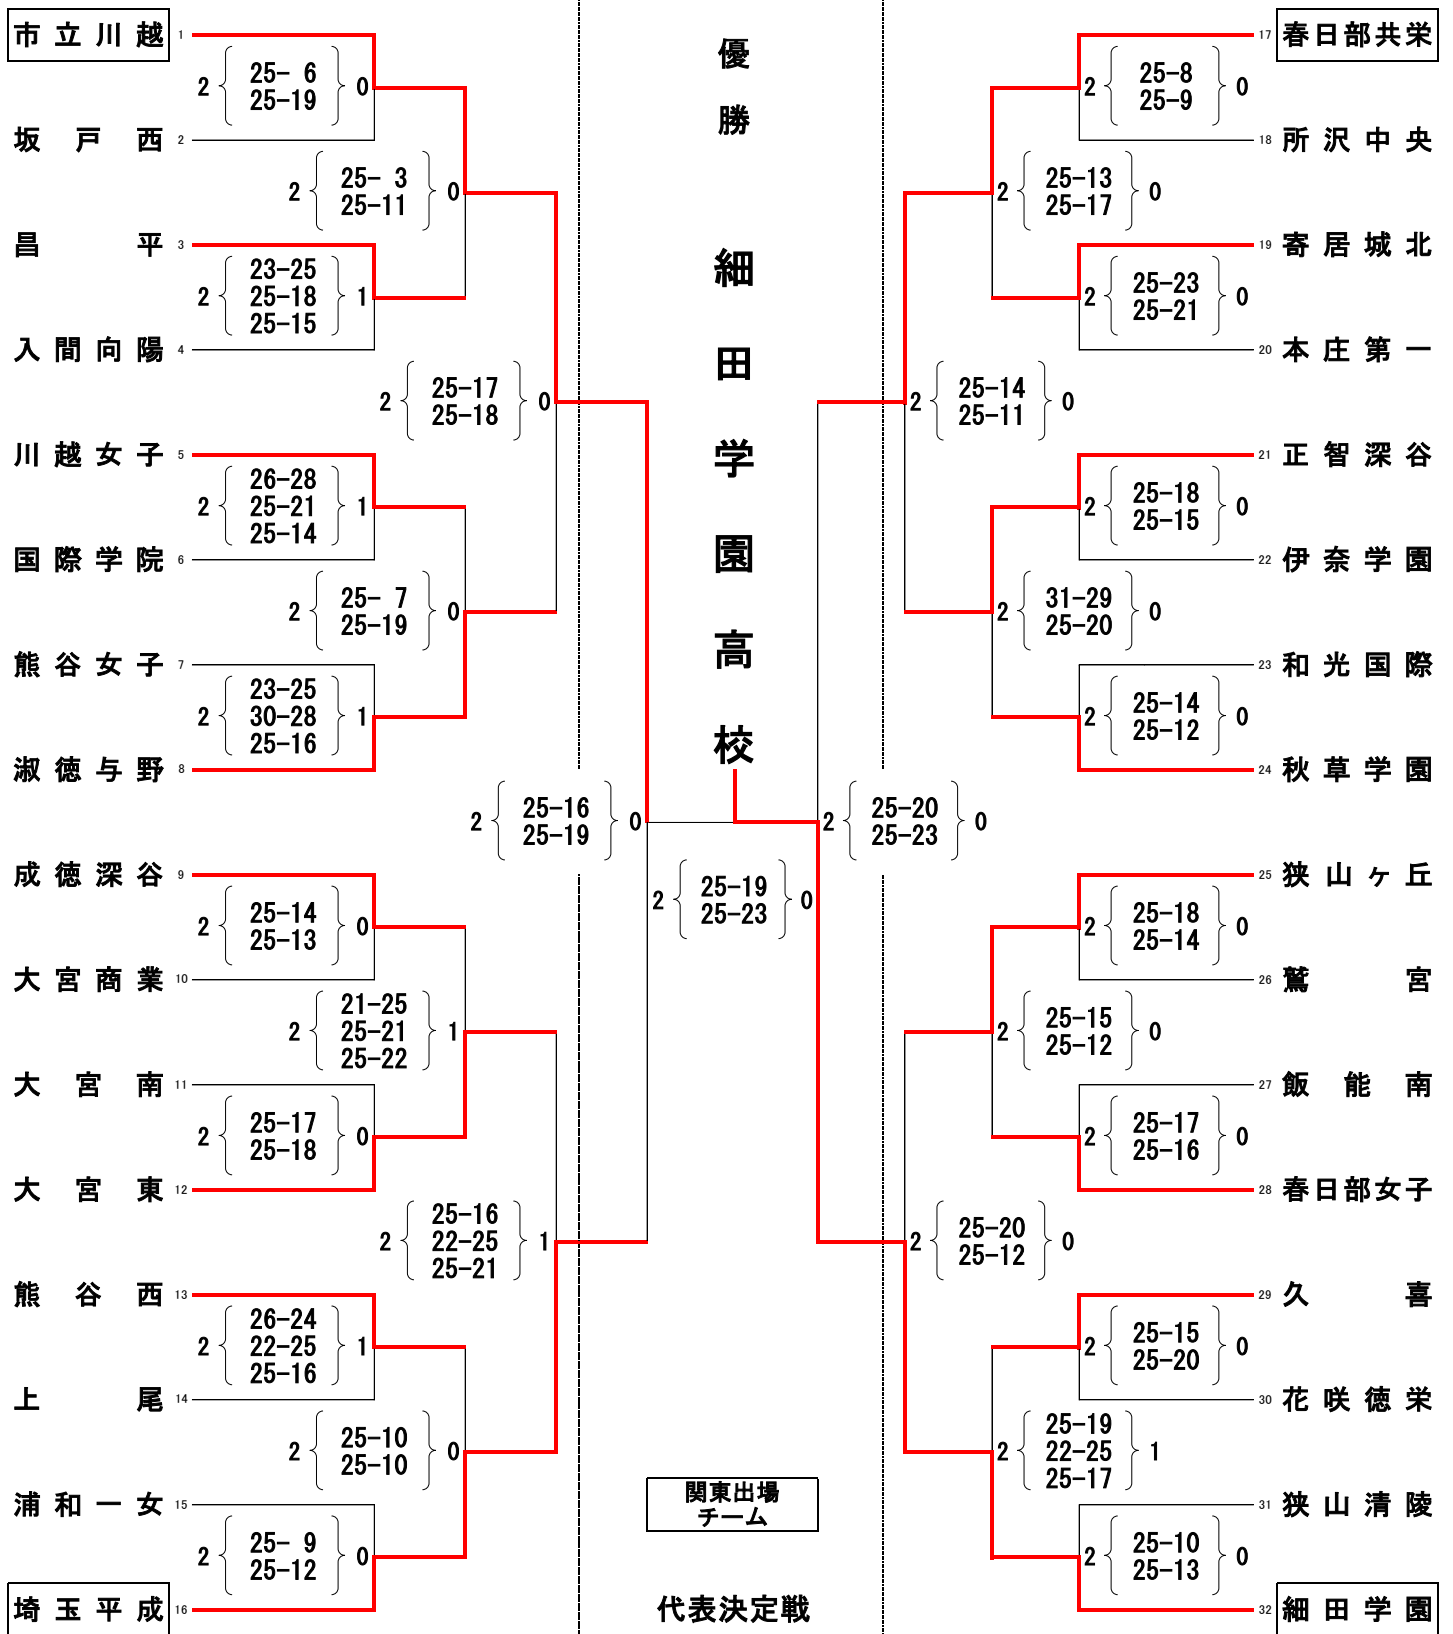

平成25年度(第67回)関東高等学校バレーボール大会埼玉県予選会女子競技記録

期 日 平成25年5月11日(土)・5月12日(日)

会 場 越谷市立総合体育館 羽生市体育館

- 市立川越 1
- 坂戸西 2
- 昌平 3
- 人間向陽 4
- 川越女子 5
- 国際学院 6
- 熊谷女子 7
- 淑徳与野 8
- 成徳深谷 9
- 大宮商業 10
- 大宮南 11
- 大宮東 12
- 熊谷西 13
- 上尾 14
- 浦和一女 15
- 埼玉平成 16

- 春日部共栄 17
- 所沢中央 18
- 寄居城北 19
- 本庄第一 20
- 正智深谷 21
- 伊奈学園 22
- 和光国際 23
- 秋草学園 24
- 狭山ヶ丘 25
- 鷲宮 26
- 飯能南 27
- 春日部女子 28
- 久喜 29
- 花咲徳栄 30
- 狭山清陵 31
- 細田学園 32

関東出場
チーム