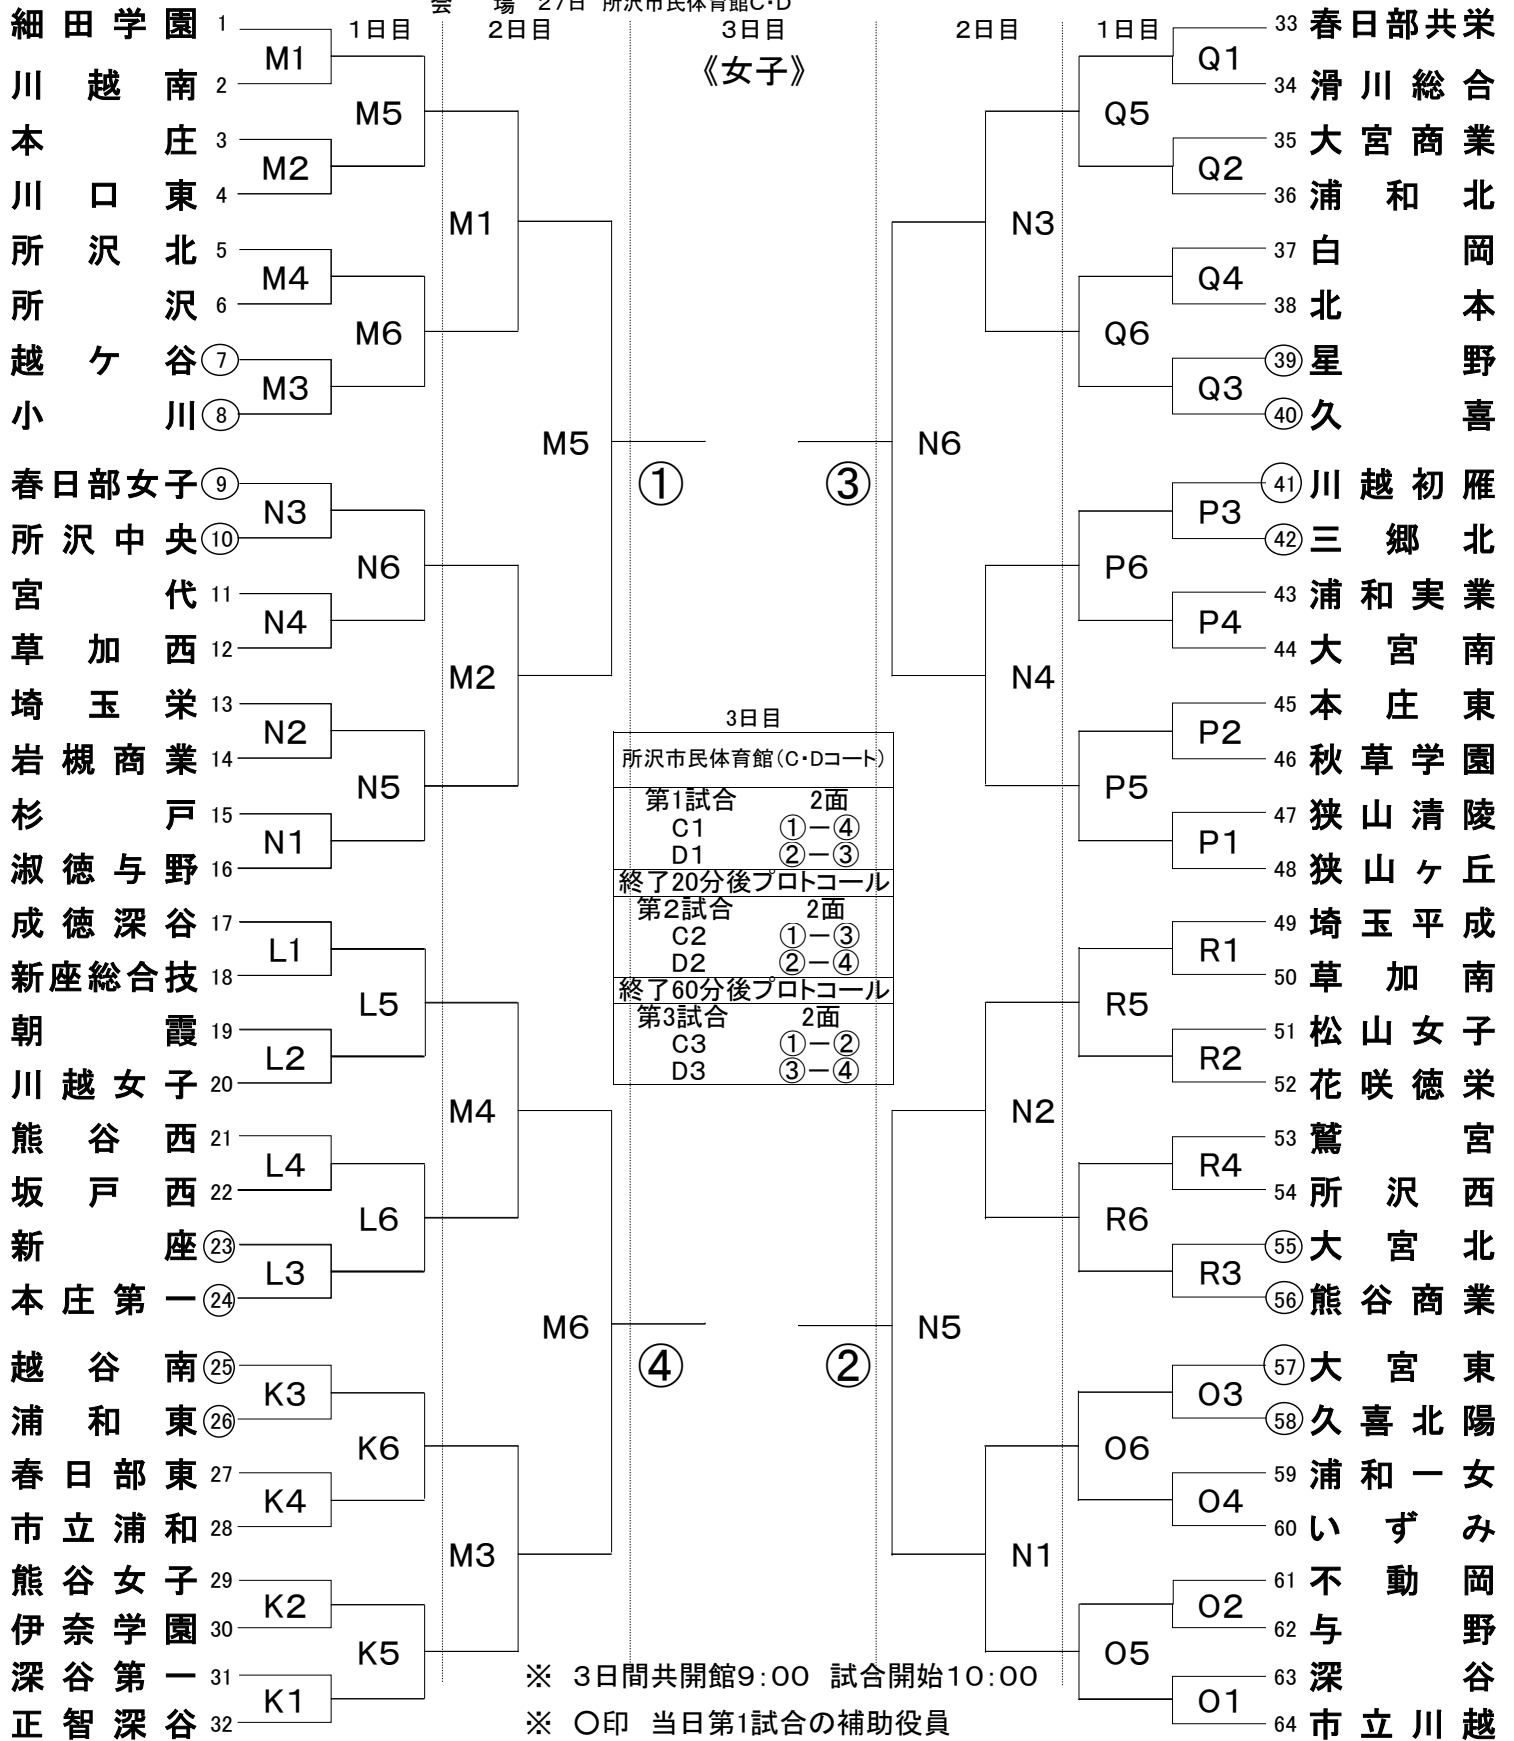

平成22年度 学校総合体育大会兼全国高等学校総合体育大会男女バレーボール競技大会埼玉県予選会

期日 平成22年6月19日(土)・20日(日)・27日(日)  
 会場 19日 行田市総合体育館メイン K・L・M サブ N 深谷市総合体育館メイン O・P・Q サブ R  
 会場 20日 行田市総合体育館メイン M サブ N  
 会場 27日 所沢市民体育館C・D

33 春日部共栄  
 34 滑川総合  
 35 大宮商業  
 36 浦和北  
 37 白岡  
 38 北星  
 39 星  
 40 久喜  
 41 川越初雁  
 42 三郷北  
 43 浦和実業  
 44 大宮南  
 45 本庄東  
 46 秋草学園  
 47 狭山清陵  
 48 狭山ヶ丘  
 49 埼玉平成  
 50 草加南  
 51 松山女子  
 52 花咲徳栄  
 53 鷲宮  
 54 所沢西北  
 55 大宮北  
 56 熊谷商業  
 57 大宮東  
 58 久喜北陽  
 59 浦和一女  
 60 いずみ岡  
 61 不動岡  
 62 与野  
 63 深谷  
 64 市立川越